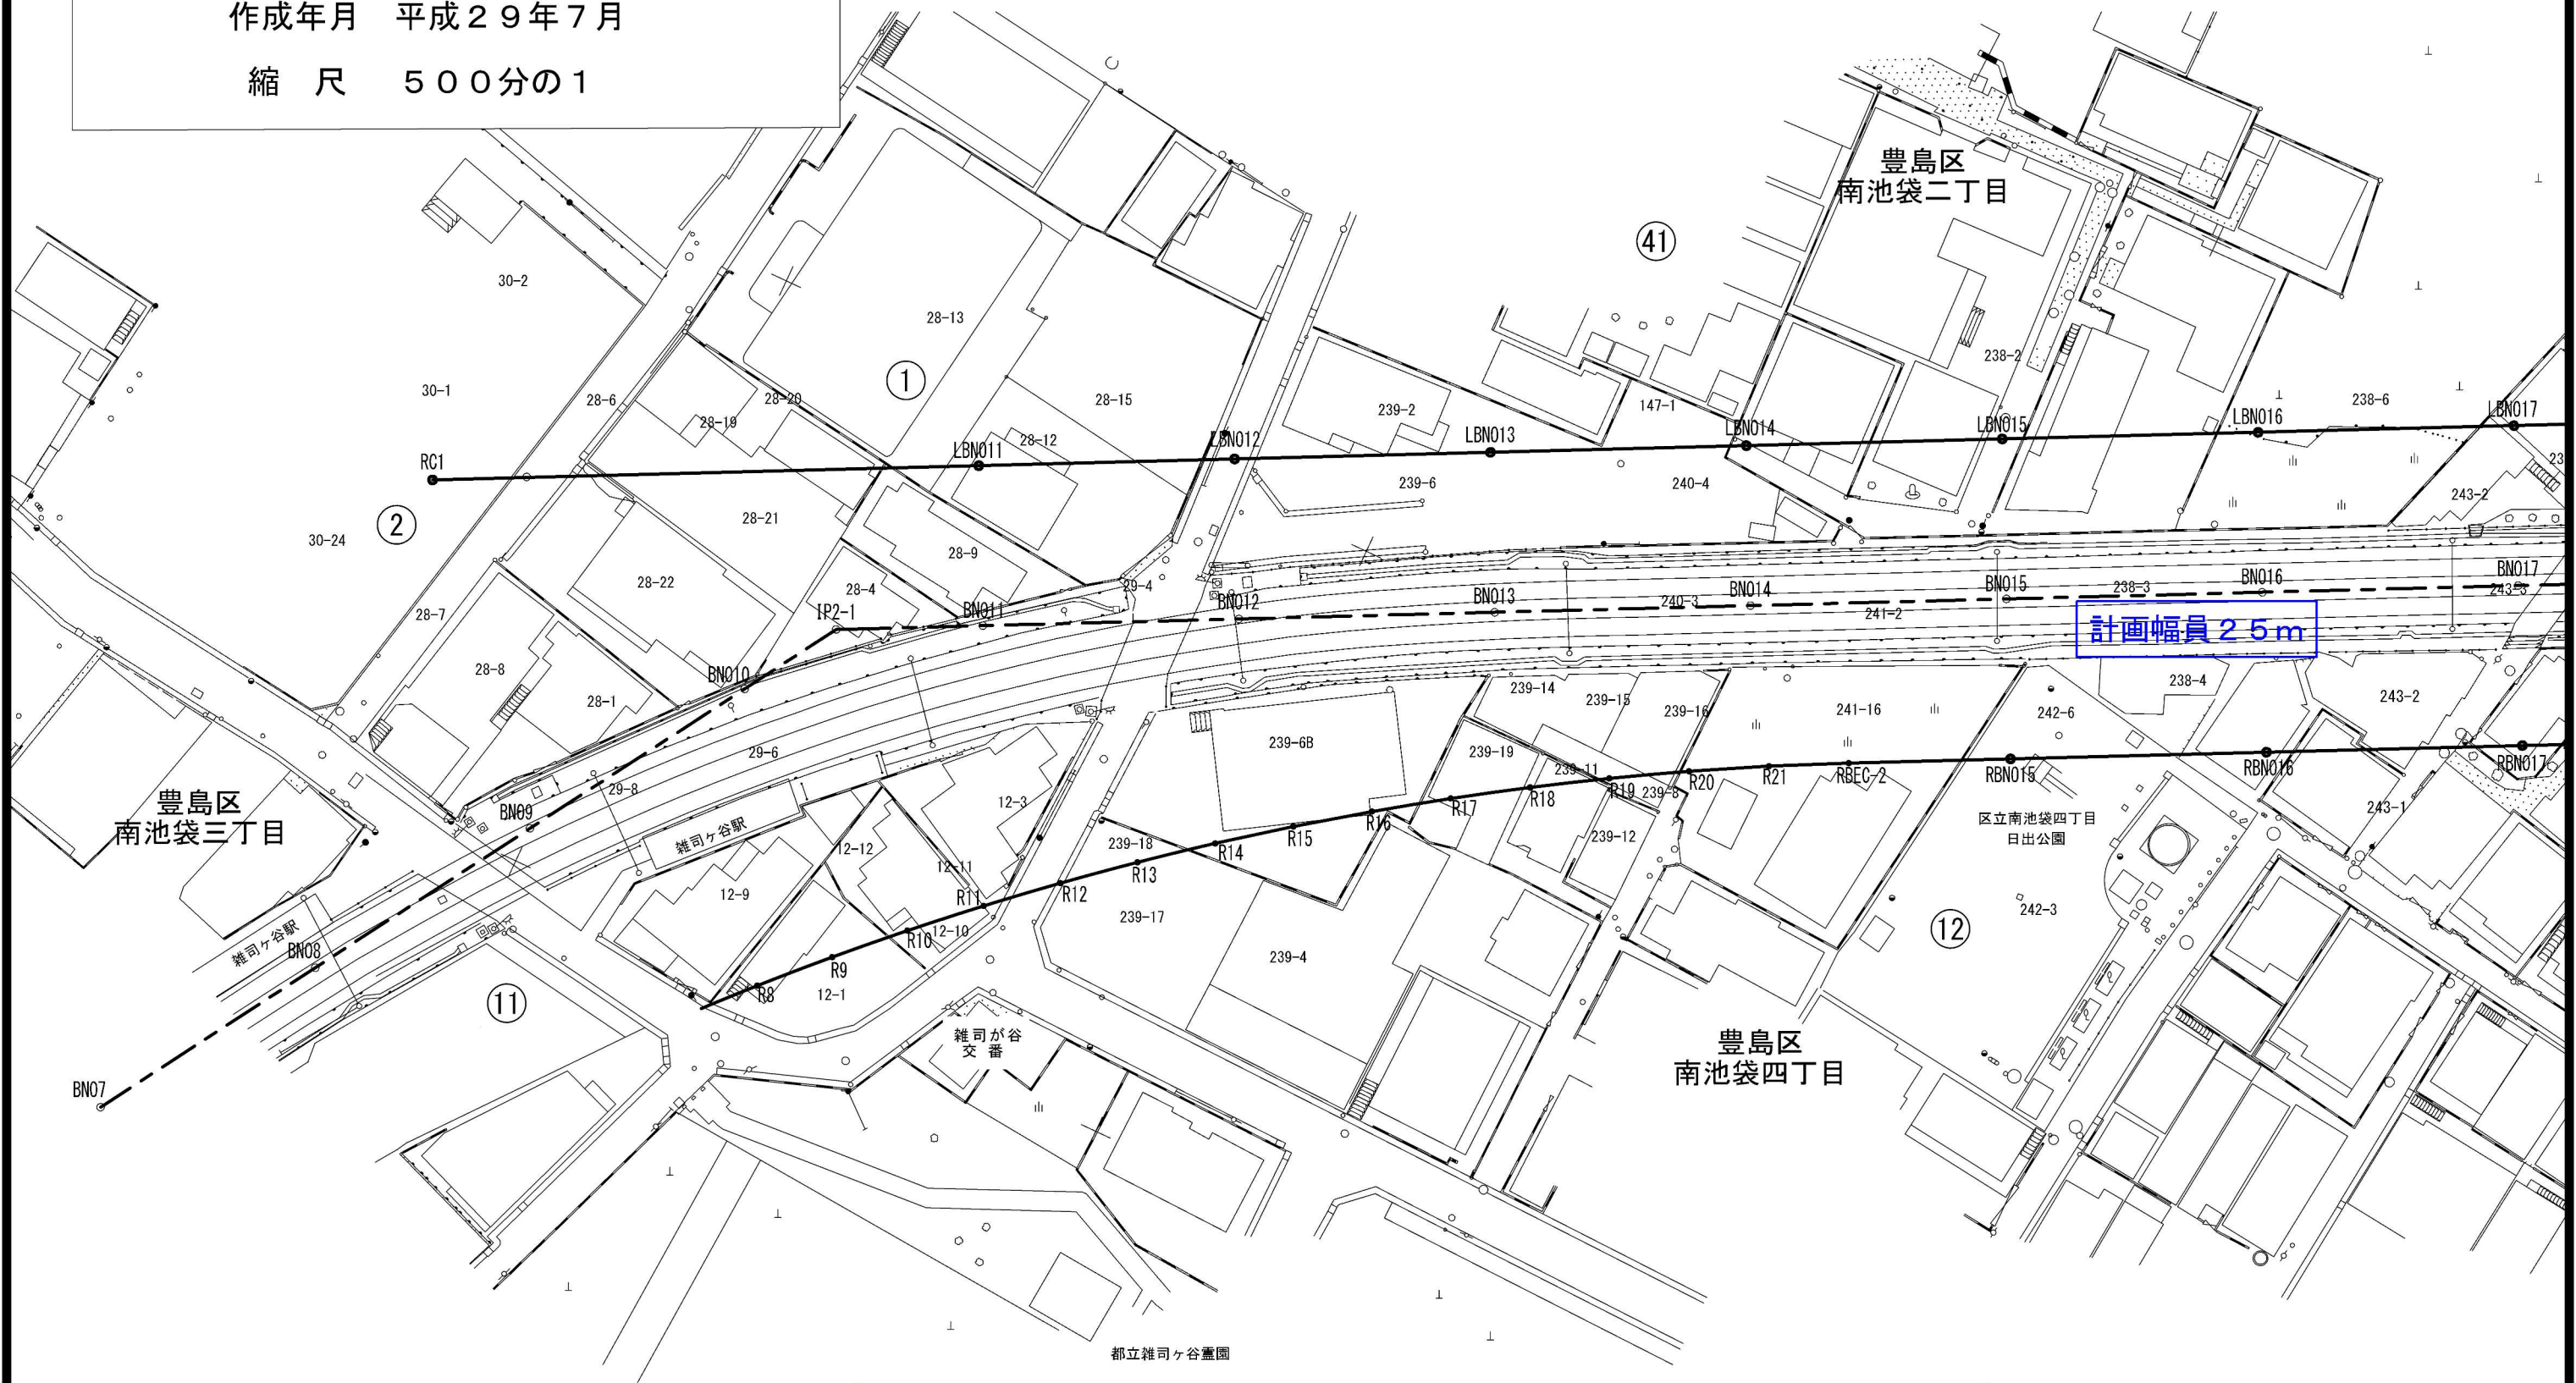

補助第81号線(南池袋)閲覧図

豊島区南池袋二丁目地内～豊島区南池袋四丁目地内

計画機関 東京都第四建設事務所

作成年月 平成29年7月

縮尺 500分の1

これは測量時点の図面で、現在とは差異が生じることもあります。
本図面の内容を転載または配布、印刷など、第三者の利用に供することはご遠慮願います。
東京都第四建設事務所工事第一課

15_補81(南池袋)01