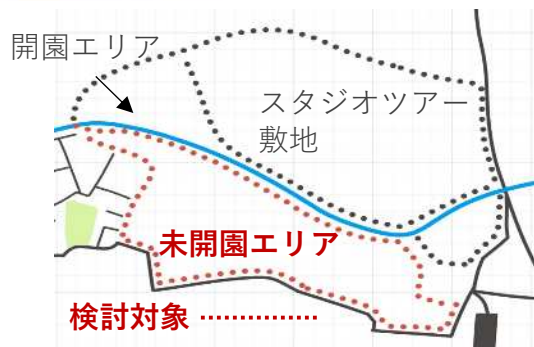

# 練馬城址公園 未開園エリアの探検 ワークショップ

参加者募集：人数20名程度 募集期間：12月20日（金）まで

第1回 2025年

1月18日（土）

9：30～12：00

第2回 2025年

2月16日（日）

14：00～16：00

対象

全2回のWSに来ることができる方

参加費

無料

定員

20名程度

会場

第1回 現地 ※雨天決行  
第2回 向山地域集会所

令和3年度に全体の整備計画を作成し、去年5月には「花のふれあいゾーン」が先行して開園いたしました。練馬城址公園未開エリアの探検ワークショップでは、未開園部分について、現場見学や意見交換を実施し、皆様のご意見を集めながら、**計画内容を共に深めてまいります。**