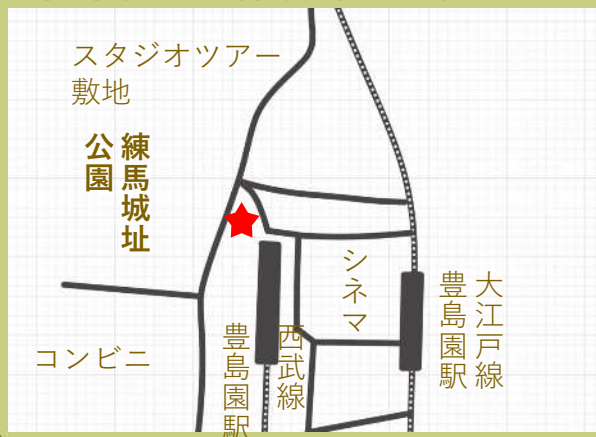

令和3年度に全体の整備計画を作成し、去年5月には「花のふれあいゾーン」が先行して開園いたしました。練馬城址公園未開エリアの探検ワークショップでは、未開園部分について、現場見学や意見交換を実施し、皆様のご意見を集めながら、**計画内容を共に深めてまいります。**

内容

第1回 現地調査編

オリエンテーション後に、現地を歩いて未開園エリアの良いところ・課題を探しながら探検してもらいます。

第2回 意見交換編

現地調査で発見した良いところ、課題を踏まえて、将来どんなことができたらよいか意見交換をします。

場所

第1回 豊島園駅前広場