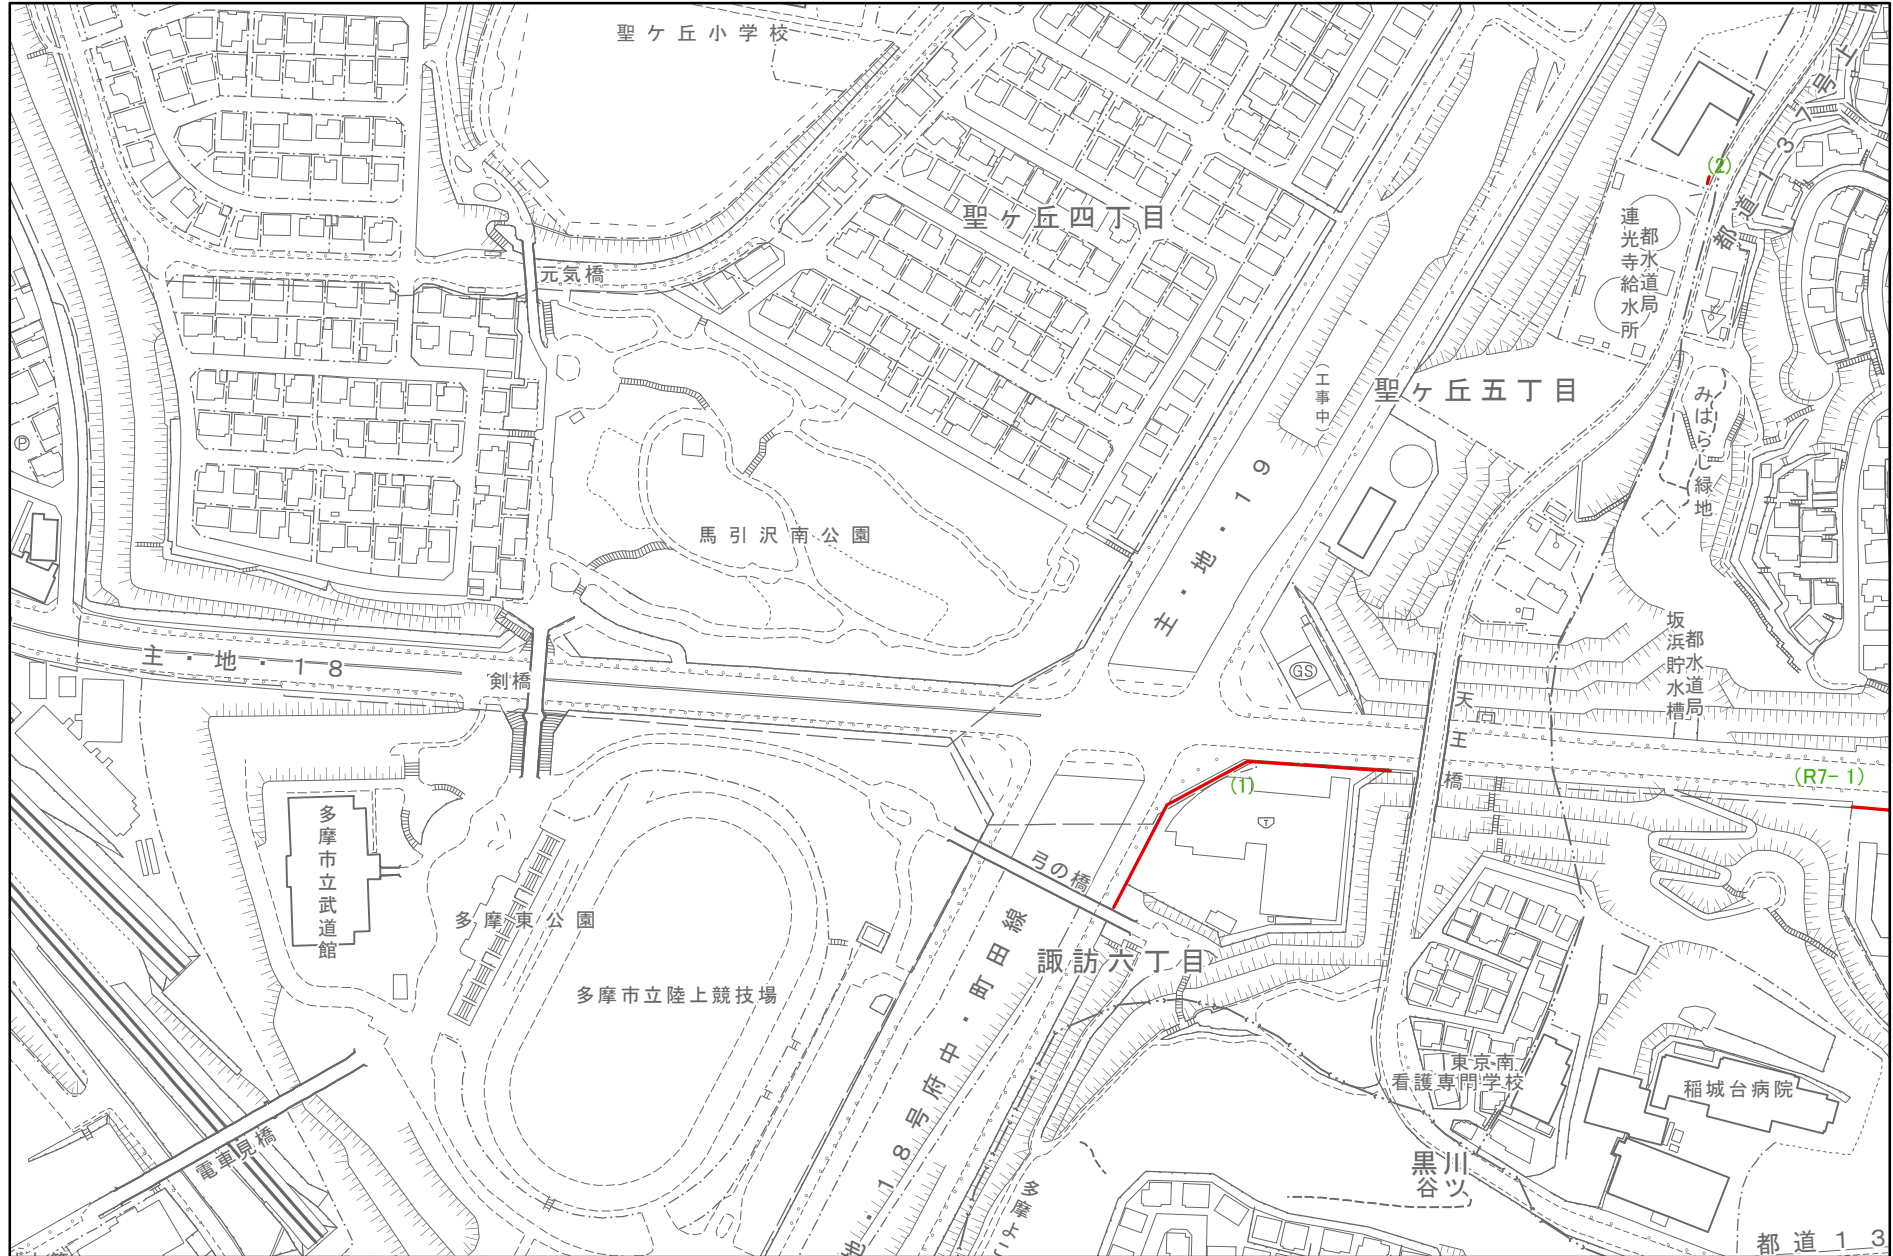

東京都稲城市 図郭42

凡例

- 財務局による境界確定済箇所
- 建設局による境界確定済箇所

	34	35
	42	43
	50	51

この地図は、東京都縮尺1/2,500地形図を使用(7都市基交第1231号)して作成したものである。無断複製を禁ずる。この地図の著作権は、東京都及び株式会社ミッドマップ東京に帰属する。

図郭番号	図番号	文書番号	図面番号	地区名
42	R7-1	7-3	25-178	稲城市