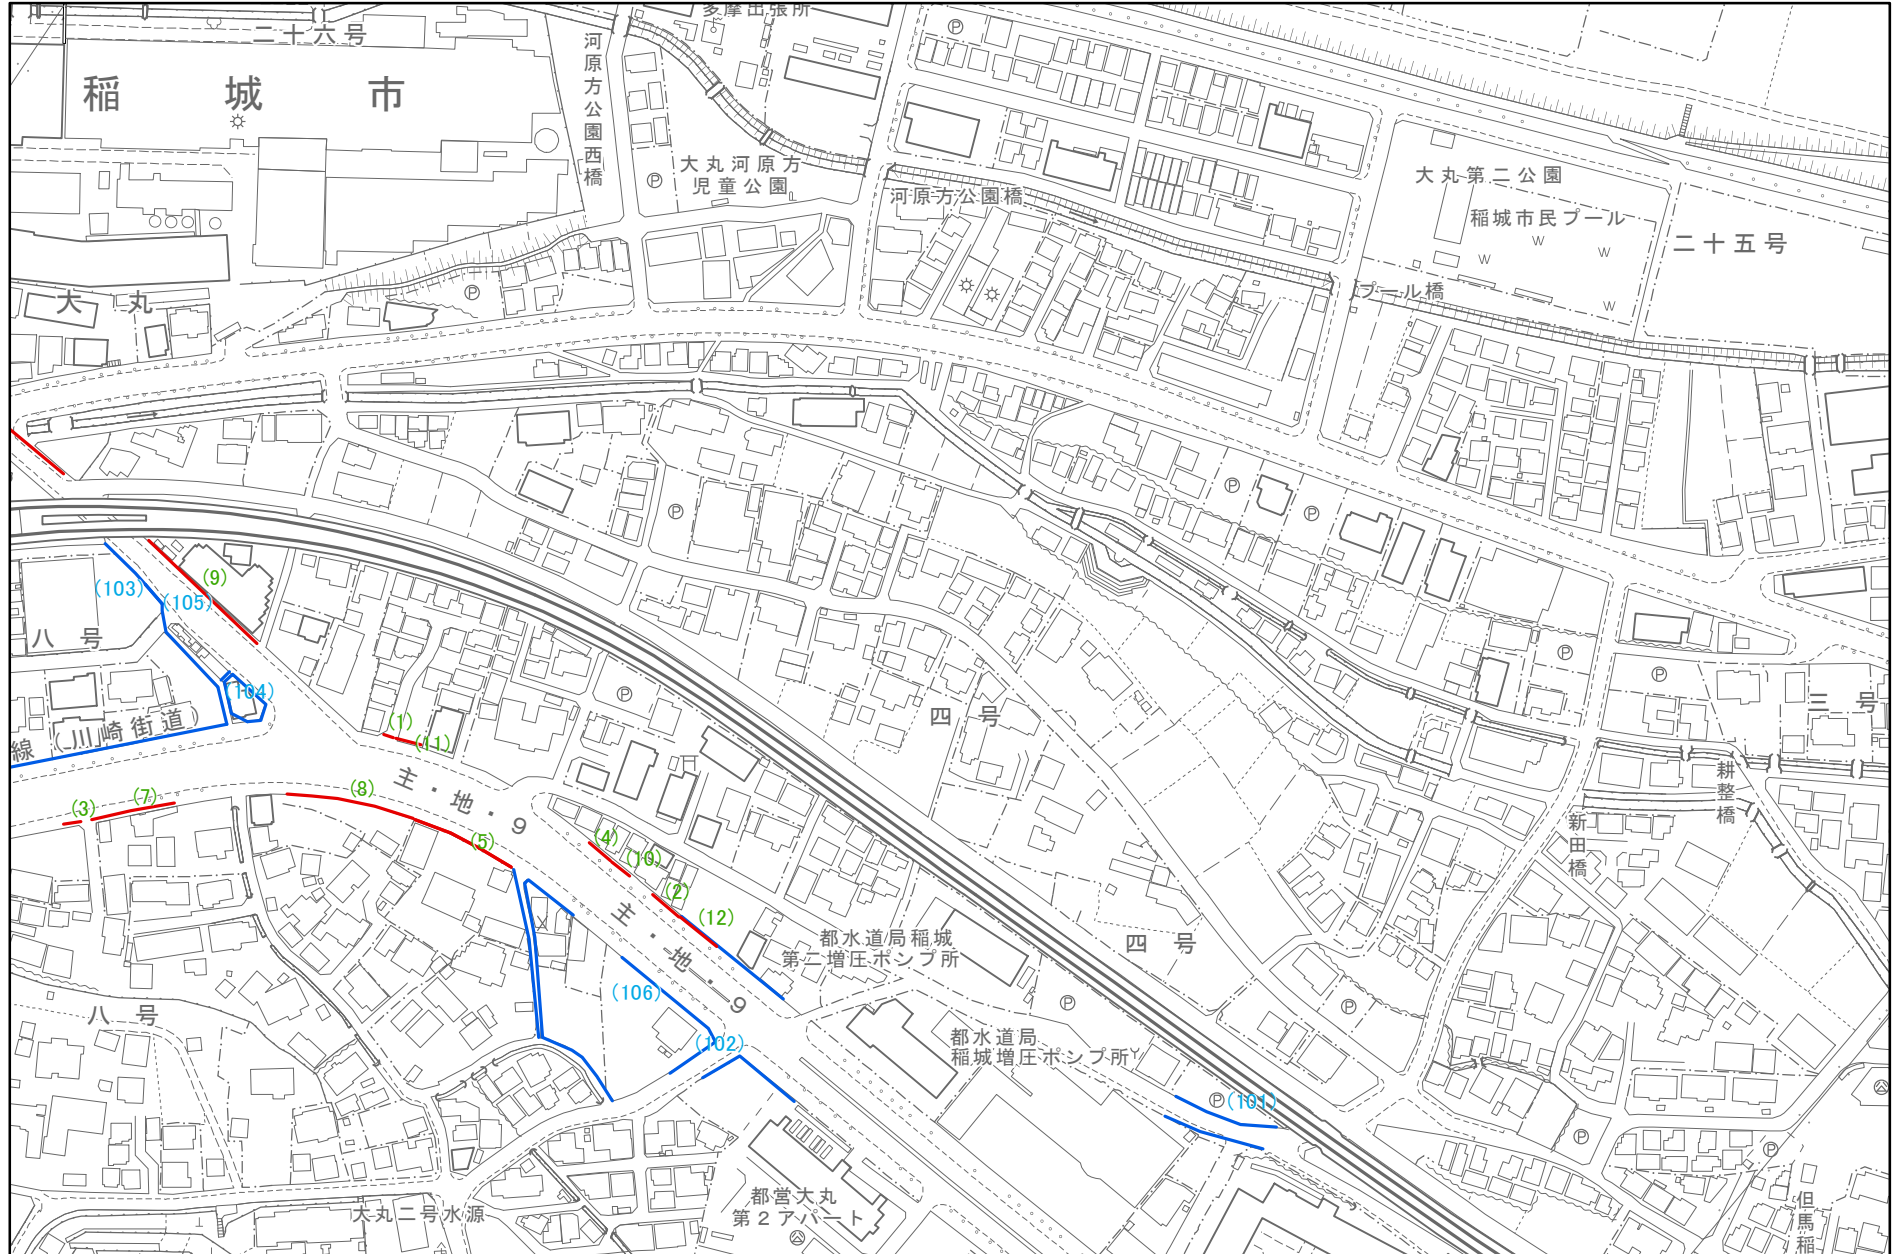

東京都稲城市 図郭7

凡例

- 財務局による境界確定済箇所
- 建設局による境界確定済箇所

2	3	
6	7	8
13	14	15

この地図は、東京都縮尺1/2,500地形図を使用(7都市基交第1231号)して作成したものである。無断複製を禁ずる。この地図の著作権は、東京都及び株式会社ミッドマップ東京に帰属する。

函郭番号	函番号	文書番号	函面番号	地区名
7	101	第5285号	三多摩3814	稲城市
7	102	第3705号	三多摩5109	稲城市
7	103	第368号	稲城49-49	稲城市
7	104	第2020号	稲城51-52	稲城市
7	105	第879号	稲城52-24	稲城市
7	106	第1359号	稲城54-2	稲城市

図郭番号	図番号	文書番号	図面番号	地区名
7	1	19-	07-27	稲城市
7	2	23-86	11-71	稲城市
7	3	23-97	12-73	稲城市
7	4	24-63	12-80	稲城市
7	5	25-29	13-90	稲城市
7	7	26-15	14-99	稲城市
7	8	26-44	14-105	稲城市
7	9	26-48	14-107	稲城市
7	10	30-71	19-143	稲城市
7	11	2-52	21-148	稲城市
7	12	3-24	21-153	稲城市