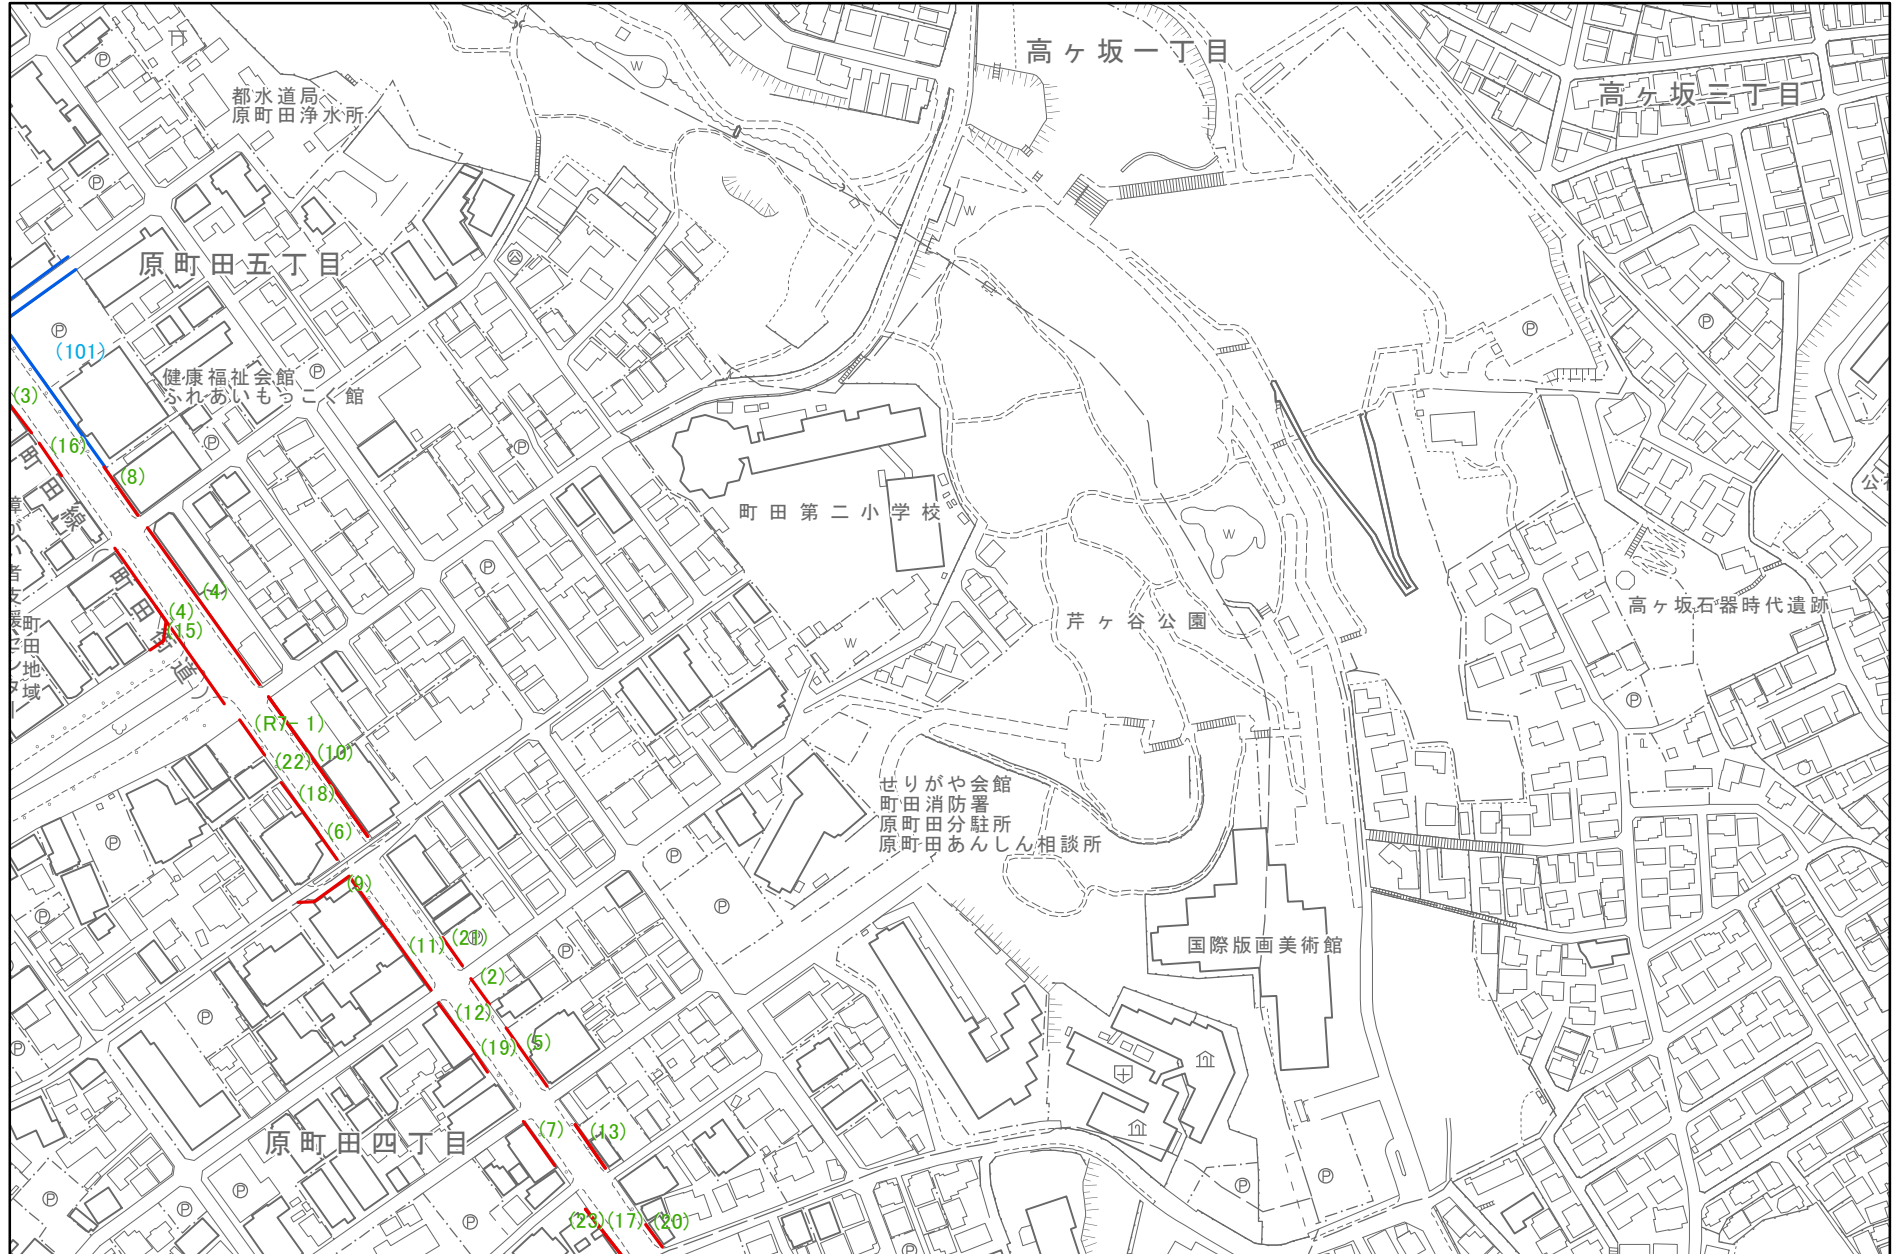

東京都町田市1(南部) 図郭220

凡例

- 財務局による境界確定済箇所
- 建設局による境界確定済箇所

212	213	214
219	220	221
225	226	227

この地図は、東京都縮尺1/2,500地形図を使用(7都市基字第1231号)して作成したものである。無断複製を禁ずる。この地図の著作権は、東京都及び株式会社ミッドマップ東京に帰属する。

図郭番号	図番号	文書番号	図面番号	地区名
220	101	第234号	町田50-35	町田市1(南部)

図郭番号	図番号	文書番号	図面番号	地区名
220	2	57-33	57-5	町田市1(南部)
220	4	6-269	94-65	町田市1(南部)
220	5	9-473	97-81	町田市1(南部)
220	6	10-186	98-94	町田市1(南部)
220	7	18-	06-203	町田市1(南部)
220	8	19-	07-234	町田市1(南部)
220	9	19-647	07-251	町田市1(南部)
220	10	3-284	91-10	町田市1(南部)
220	11	23-6	11-379	町田市1(南部)
220	12	23-33	11-391	町田市1(南部)
220	13	25-3	13-495	町田市1(南部)
220	15	25-17	13-497	町田市1(南部)
220	16	25-44	13-529	町田市1(南部)
220	17	28-36	16-656	町田市1(南部)
220	18	28-50	16-665	町田市1(南部)
220	19	31-1	19-797	町田市1(南部)
220	20	4-25	22-926	町田市1(南部)
220	21	5-17	23-955	町田市1(南部)
220	22	21-2	09-295	町田市1(南部)
220	23	63-71	119	町田市1(南部)
220	R7-1	6-57	25-1020	町田市1(南部)