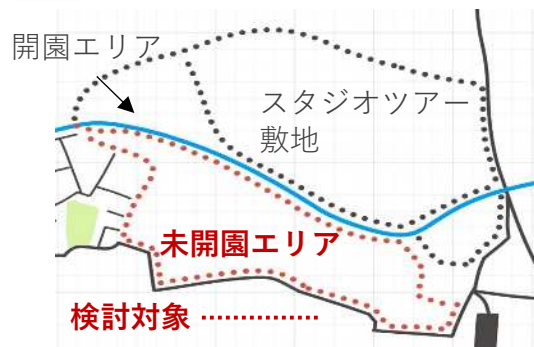

応募フォームはこちら

将来はどんなふうに使いたい？

練馬城址公園 未開園エリアの探検 ワークショップ

参加者募集：人数20名程度 募集期間：12月20日（金）まで

第1回 2025年

1月18日（土）

9：30～12：00

第2回 2025年

2月16日（日）

14：00～16：00

対象

全2回のWSに来ることができる方

参加費

無料

定員

20名程度

会場

第1回 現地 ※雨天決行
第2回 向山地域集会所

令和3年度に全体の整備計画を作成し、去年5月には「花のふれあいゾーン」が先行して開園いたしました。練馬城址公園未開エリアの探検ワークショップでは、未開園部分について、現場見学や意見交換を実施し、皆様のご意見を集めながら、**計画内容を共に深めてまいります。**

内容

第1回 現地調査編

オリエンテーション後に、現地を歩いて未開園エリアの良いところ・課題を探しながら探検してもらいます。