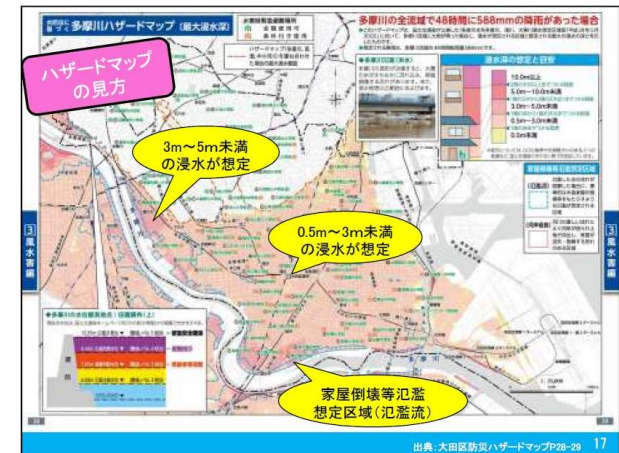

授業の様子

- ・10校943人の児童・生徒が受講
- ・ハザードマップの見方や、風水害時の避難、日ごろの備えについて学びました。

©大田区

講義資料

区内で想定される水害・土砂災害など

- 多摩川の氾濫
 - 中小河川(呑川、内川、丸子川)の氾濫
 - 内水氾濫
 - がけくずれ(土砂災害)
 - 高潮
 - 暴風
- 台風のと き

住んでいる場所によって、特に注意すべき災害は異なります。

どこでどんな災害が起きるかハザードマップで確認!