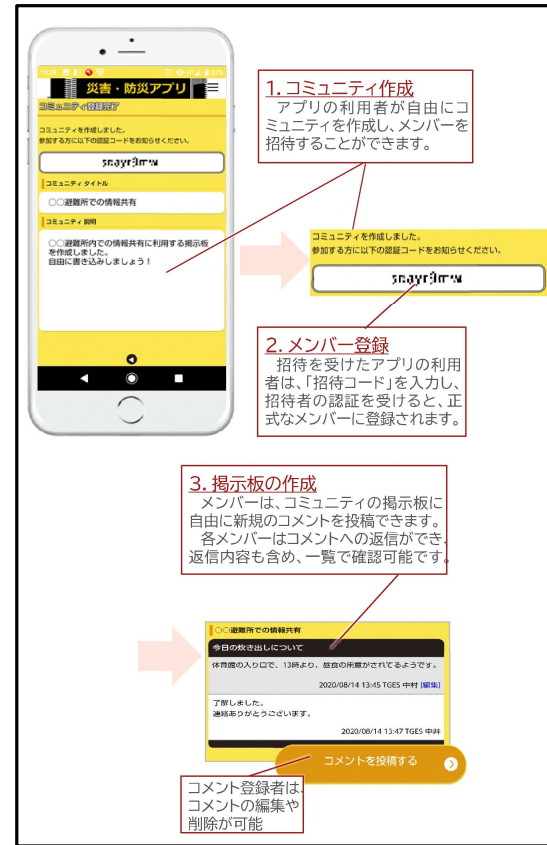

品川区防災ポータル・アプリ

令和7年度4月より避難情報発令や避難所の開設、混雑状況などを確認できる「防災ポータル」「防災アプリ」を開始。

品川区防災ポータルについて

品川区ホームページとは別に、品川区の防災情報専門のポータルサイトを4月1日より始めました。避難情報発令や避難所の開設、混雑状況などを確認することができます。また、平時の品川区の防災の取り組み、お知らせも閲覧できます。

品川区防災ポータル

Shinagawa City disaster prevention portal

主な機能 (平時)

- ・各種防災マップ(避難所マップやハザードマップ)
- ・気象情報
- ・交通・ライフライン状況
- ・区からのお知らせ

(災害時)

- ・区内の被害状況
- ・避難所等の開設
- ・避難所等の混雑状況
- ・避難発令の情報

ライフライン	交通情報	被害情報	気象情報
<ul style="list-style-type: none"> ・電気・ガス ・水道・下水道 ・通信(携帯、固定) ・道路 	鉄道運行情報 <ul style="list-style-type: none"> ・JR東日本 ・JR東海 ・東京メトロ ・東急電鉄 ・京急電鉄 ・東京モノレール ・東京臨海高速鉄道りんかい線 バス運行情報	被害状況マップ <ul style="list-style-type: none"> ・火災、建物倒壊等 被害人数・件数等 <ul style="list-style-type: none"> ・人的被害 ・住宅被害 ・火災発生 ・ライフライン 	<ul style="list-style-type: none"> ・特別警報・警報 ・地震情報 ・気象情報・注意報 ・天気予報 ・台風情報 ・津波情報

避難指示等発令情報	現在開設中	現在開設中	現在開設中
避難指示等発令情報 緊急安全確保 避難指示 活動者等避難 <small>※一部地域に発令している場合、開けて表示します。</small> 	避難所 家屋の倒壊・焼失等により自宅に留まることができない、または留まると危険を感じる被災者を保護するための区民を対象とした施設です。 一覧 地図	帰宅困難者一時滞在施設 移動中など屋外で被災した帰宅困難者については、一時滞在施設で待機していただくこととなります。 一覧 地図	医療救護所 医療救護所は、災害時に応急手当を中心とした医療救護活動を行う場です。区内7カ所の病院の門前などに設置します。 一覧 地図

品川区防災ポータル・アプリ

品川区防災アプリについて

品川区防災ポータルと同様の情報を閲覧することができます。
また、コミュニティ機能により防災アプリ利用者同士でコミュニティ(グループ)を作成し、メンバー間でメッセージのやり取りや安否確認を行うことができます。

目黒区豪雨対策サポートプランの取りまとめ

■概要

令和7年7月・9月の大雨被害を受け、激甚化する風水害から区民の命と暮らしを守るために「目黒区豪雨対策サポートプラン」を取りまとめました。