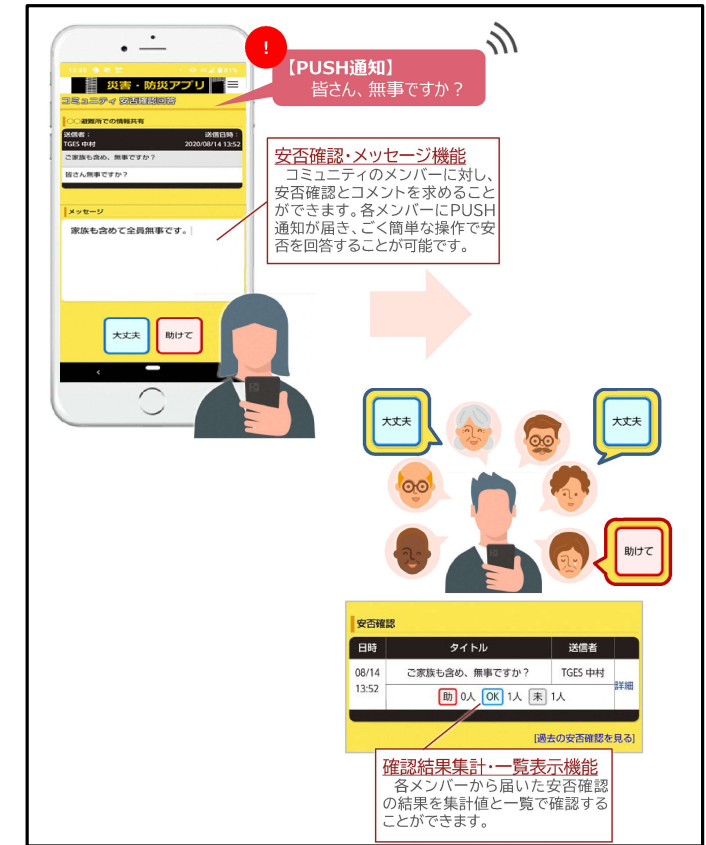

品川区防災ポータル・アプリ

令和7年度4月より避難情報発令や避難所の開設、混雑状況などを確認できる「防災ポータル」「防災アプリ」を開始。

品川区防災ポータルについて

品川区ホームページとは別に、品川区の防災情報専門のポータルサイトを4月1日より始めました。避難情報発令や避難所の開設、混雑状況などを確認することができます。また、平時の品川区の防災の取り組み、お知らせも閲覧できます。

品川区防災ポータル

Shinagawa City disaster prevention portal

主な機能 (平時)

- ・各種防災マップ(避難所マップやハザードマップ)
- ・気象情報
- ・交通・ライフライン状況
- ・区からのお知らせ

(災害時)

- ・区内の被害状況
- ・避難所等の開設
- ・避難所等の混雑状況
- ・避難発令の情報

ライフライン	交通情報	被害情報	気象情報
<ul style="list-style-type: none"> ・電気・ガス ・水道・下水道 ・通信(携帯、固定) ・道路 	鉄道運行情報 <ul style="list-style-type: none"> ・JR東日本 ・JR東海 ・東京メトロ ・東急電鉄 ・京急電鉄 ・東京モノレール ・東京臨海高速鉄道りんかい線 バス運行情報	被害状況マップ <ul style="list-style-type: none"> ・火災、建物倒壊等 被害人数・件数等 <ul style="list-style-type: none"> ・人的被害 ・住宅被害 ・火災発生 ・ライフライン 	<ul style="list-style-type: none"> ・特別警報・警報 ・地震情報 ・気象情報・注意報 ・天気予報 ・台風情報 ・津波情報

避難指示等発令情報	現在開設中	現在開設中	現在開設中
避難指示等発令情報 緊急安全確保 避難指示 活動者等避難 <small>※一部地域に発令している場合、開けて表示します。</small> 	避難所 家屋の倒壊・焼失等により自宅に留まることができない、または留まると危険を感じる被災者を保護するための区民を対象とした施設です。 一覧 地図	帰宅困難者一時滞在施設 移動中など屋外で被災した帰宅困難者については、一時滞在施設で待機していただくこととなります。 一覧 地図	医療救護所 医療救護所は、災害時に応急手当を中心とした医療救護活動を行う場です。区内7カ所の病院の門前などに設置します。 一覧 地図

品川区防災ポータル・アプリ

品川区防災アプリについて

品川区防災ポータルと同様の情報を閲覧することができます。
また、コミュニティ機能により防災アプリ利用者同士でコミュニティ(グループ)を作成し、メンバー間でメッセージのやり取りや安否確認を行うことができます。

目黒区豪雨対策サポートプランの取りまとめ

■概要

令和7年7月・9月の大雨被害を受け、激甚化する風水害から区民の命と暮らしを守るために「目黒区豪雨対策サポートプラン」を取りまとめました。