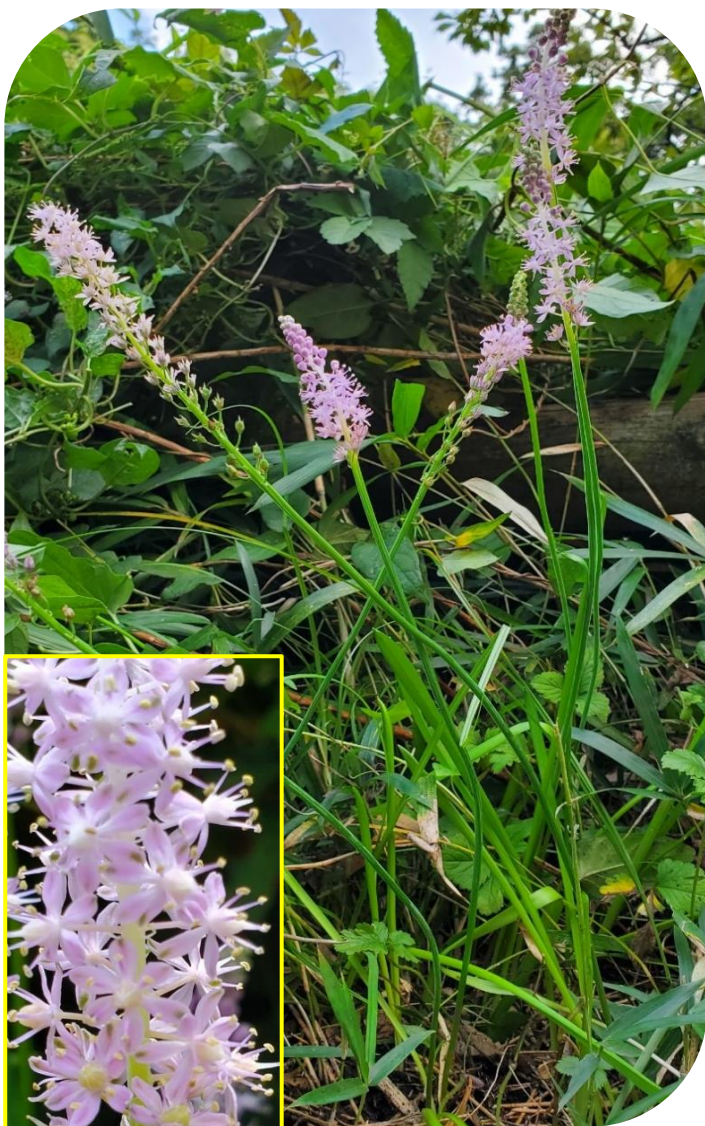

## ツルボ（蔓穂）

キジカクシ科の多年草です。花には花びらが6枚、長い雄しべが6本あります。

春に球根から芽を出し、細長い葉を伸ばします。夏になると葉を枯らせて球根の状態休眠する特徴があります。初秋にまた葉を出し薄いピンクの小さい花を穂状に咲かせ群生します。花のころに葉がなくなってしまうものもあります。

咲き始めのころは、ツクシの頭に似て花穂が短いです。

✿花便りに関するご質問は井の頭恩賜公園案内所（TEL0422-47-6900）までお問い合わせください