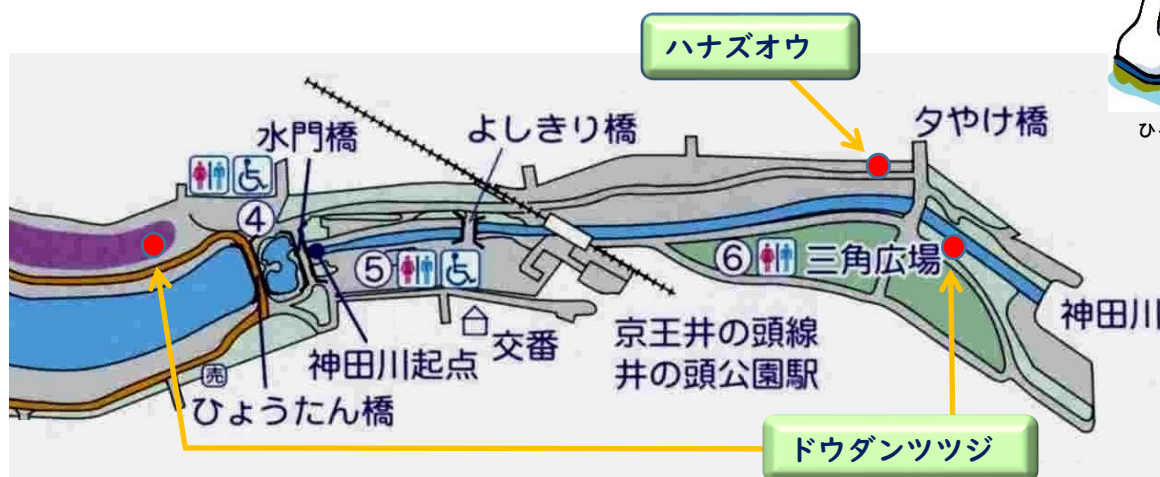

井の頭恩賜公園 花便り

ドウダンツツジ

公園や住宅の垣根によく用いられるツツジ科の落葉低木です。3～5月に葉が出ると同時に壺型の小さな花を鈴なりに咲かせます。葉は枝先に輪生します。晩秋には真っ赤に紅葉する葉が目をはびきます。

ハナズオウ

中国から渡来したマメ科の落葉樹です。早春の頃、葉に先立って蝶に似た形の小花を枝一面に咲かせます。ハート型の葉には光沢があります。秋になると長さ5～7センチの平たい豆果が実ります。

花便りに関するご質問は井の頭恩賜公園【TEL0422-47-6900】までお問合せ下さい。