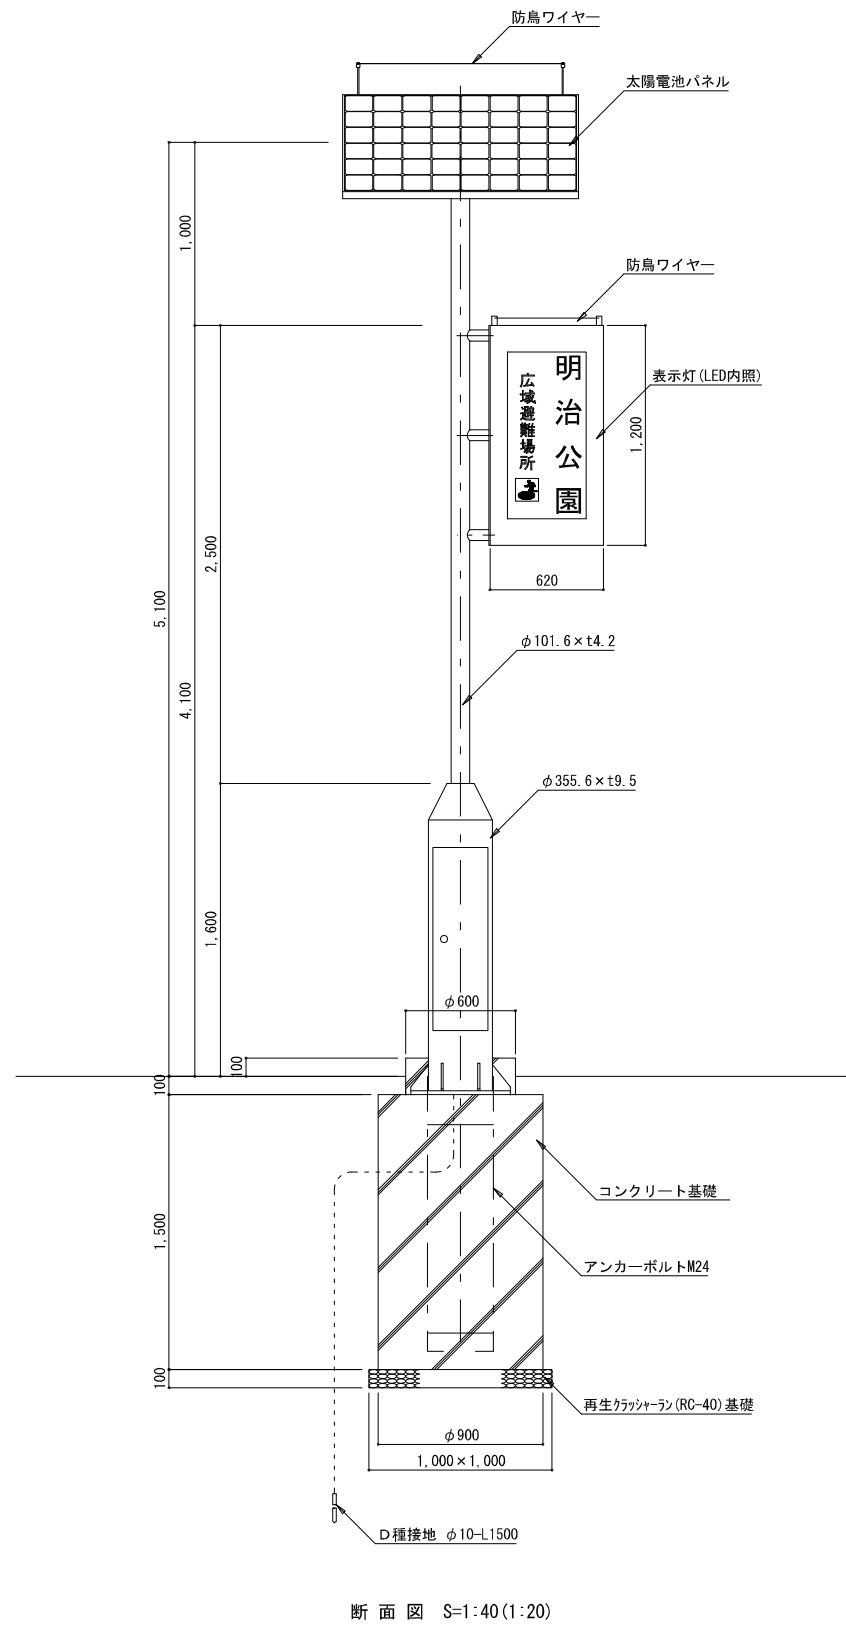

工作物調査

調査番号	6-1	名称	五重石塔
数量	1ヶ所	備考	

詳細図

旧明治公園四季の庭にあった五重石塔

写真

工作物調査

調査番号	6-2	名称	石塔（太陽）
数量	1ヶ所	備考	

詳細図

写真

工作物調査

調査番号	6-8	名称	記念碑
数量	1ヶ所	備考	
<p>詳細図</p> <div style="text-align: center; margin: 20px 0;"> </div> <p style="text-align: right; margin-top: 20px;">クーベルタン男爵の石碑の解説碑</p>			

写真

A

入口表示灯：避難場所を常に明示するため、避難入口付近に設置する独立電源（ソーラーパネル、蓄電池）を備え、停電時対応を可能とした表示灯