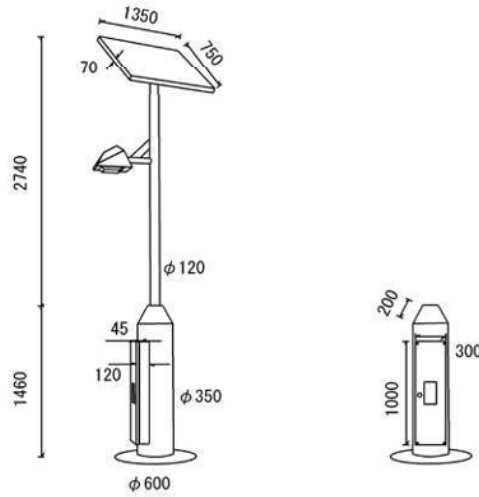

工作物調査

調査番号	16-1	名称	公園灯
数量	1基	備考	管理番号：S-06

詳細図