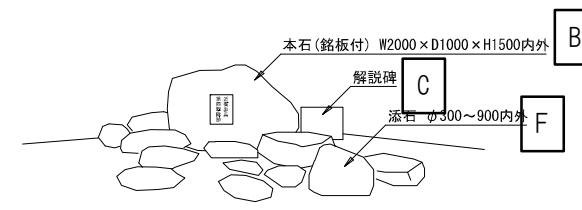

写真

工作物調査

調査番号	6-8	名称	記念碑
数量	1ヶ所	備考	
<p>詳細図</p> <div style="text-align: center; margin: 20px 0;"> </div> <p style="text-align: right; margin-top: 20px;">クーベルタン男爵の石碑の解説碑</p>			

写真

A

入口表示灯：避難場所を常に明示するため、避難入口付近に設置する独立電源（ソーラーパネル、蓄電池）を備え、停電時対応を可能とした表示灯

姿図(参考図)

平面図(参考図)

石碑A(近衛歩兵第四聯隊跡)

姿図(参考図)

平面図(参考図)

石碑B(近衛歩兵第六聯隊跡)

・本図は参考図であり、石材の形状についても参考とする。

かつてこの地に青山練兵場があったことを伝える近衛歩兵第四聯隊、第六聯隊の石碑