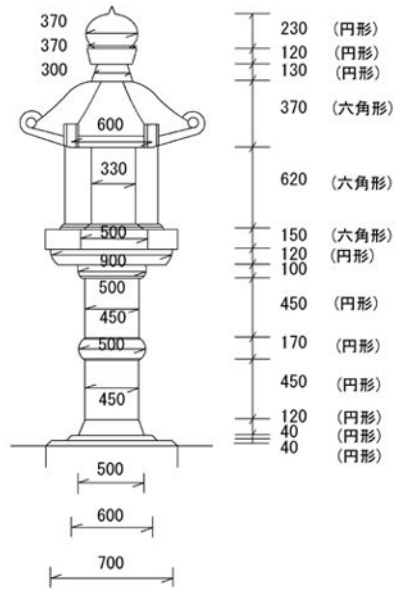

工作物調査

調査番号	6-4	名称	石灯籠
数量	1ヶ所	備考	

詳細図

旧明治公園四季の庭にあった石灯籠