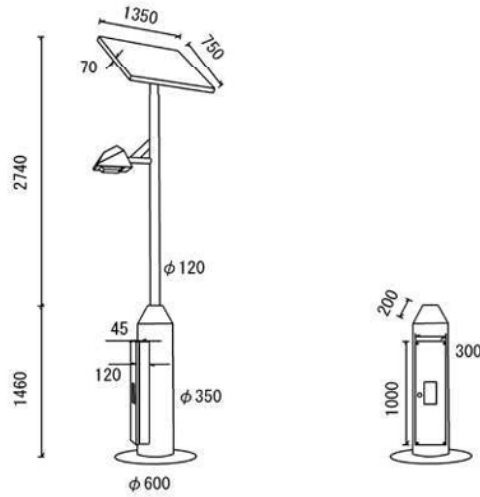

詳細図

非常用照明灯（公園灯）：発災直後の避難者の安全・円滑な避難を可能とするため、避難園路に設置する停電時対応を可能とした照明

写真

工作物調査

調査番号	16-13	名称	公園灯
数量	1基	備考	管理番号：S-07

詳細図

非常用照明灯（公園灯）：発災直後の避難者の安全・円滑な避難を可能とするため、避難園路に設置する停電時対応を可能とした照明

写真