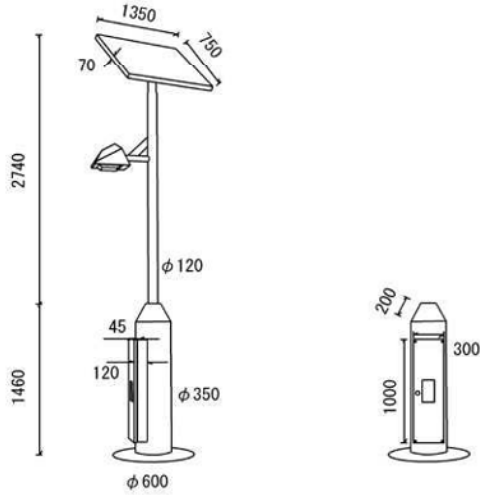

工作物調査

調査番号	16-5	名称	公園灯
数量	1基	備考	管理番号：S-05

詳細図