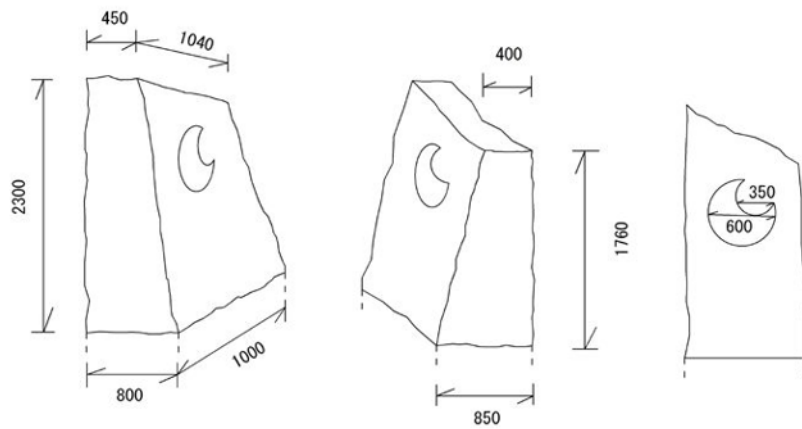

旧明治公園四季の庭にあった石塔（太陽）
旧明治公園では、石塔（月）と向かい合い配置

写真

工作物調査

調査番号	6-3	名称	石塔（月）
数量	1ヶ所	備考	

詳細図

旧明治公園四季の庭にあった石塔（月）
旧明治公園では、石塔（太陽）と向かい合い配置

写真

工作物調査