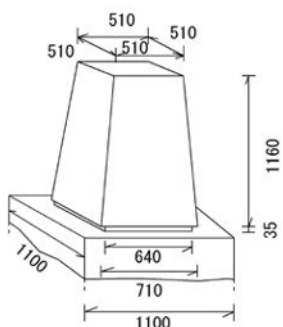

写真

工作物調査

調査番号	6-6	名称	記念碑
数量	1ヶ所	備考	
詳細図 <div style="text-align: center; margin: 20px 0;"> </div> <p style="text-align: right; margin-top: 20px;">嘉納治五郎の石碑の解説碑</p>			

写真

工作物調査

調査番号	6-7	名称	記念碑
数量	1ヶ所	備考	

詳細図

近代オリンピックの父、クーベルタン男爵の石碑
 旧明治公園では旧国立競技場の中央門エントランスに、
 嘉納治五郎の石碑（6-5）と向かい合い配置