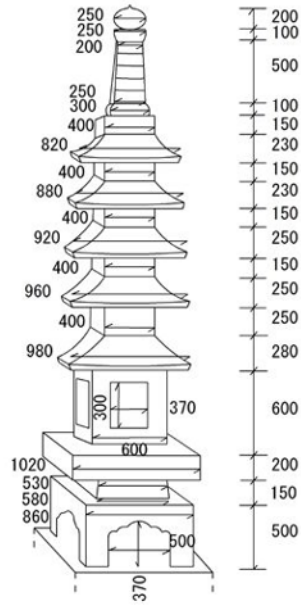

明治公園に再設置する工作物一覧

	調査番号	保管場所
石塔（太陽）	6-2	神代植物公園
石塔（月）	6-3	
石灯籠	6-4	水元公園
五重塔	6-1	
ソーラー入口表示灯	A	明治公園 (事業対象地)
近衛歩兵第四聯隊跡石碑	B	
解説碑	C	
近衛歩兵第五聯隊跡石碑	D	
解説碑	E	
添石、敷石一式	F	
公園灯	16-1	明治公園 (事業対象地)
	16-5	
	16-13	
	19-3-1	
	19-3-2	
	19-3-3	
オリンピック記念碑	6-5	
	6-6	
	6-7	
	6-8	

工作物調査

調査番号	6-1	名称	五重石塔
数量	1ヶ所	備考	

詳細図

旧明治公園四季の庭にあった五重石塔

写真

工作物調査

調査番号	6-2	名称	石塔（太陽）
数量	1ヶ所	備考	

詳細図