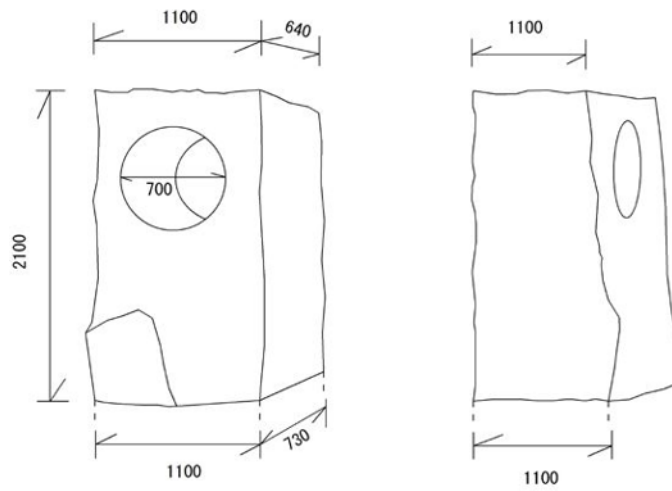

工作物調査

調査番号	6-1	名称	五重石塔
数量	1ヶ所	備考	

詳細図

旧明治公園四季の庭にあった五重石塔

写真

工作物調査

調査番号	6-2	名称	石塔（太陽）
数量	1ヶ所	備考	

詳細図