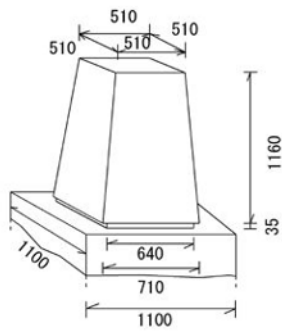

工作物調査

調査番号	6-5	名称	記念碑
数量	1ヶ所	備考	

詳細図