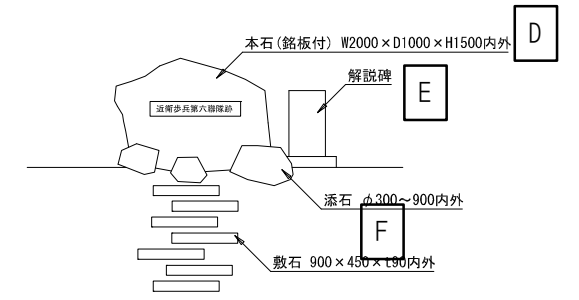

写真

工作物調査

調査番号	6-8	名称	記念碑
数量	1ヶ所	備考	
<p>詳細図</p> <div style="text-align: center; margin: 20px 0;"> </div> <p style="text-align: right; margin-top: 20px;">クーベルタン男爵の石碑の解説碑</p>			

写真

A

入口表示灯：避難場所を常に明示するため、避難入口付近に設置する独立電源（ソーラーパネル、蓄電池）を備え、停電時対応を可能とした表示灯

姿図(参考図)

平面図(参考図)

石碑A(近衛歩兵第四聯隊跡)

姿図(参考図)

平面図(参考図)

石碑B(近衛歩兵第六聯隊跡)

・本図は参考図であり、石材の形状についても参考とする。

かつてこの地に青山練兵場があったことを伝える近衛歩兵第四聯隊、第六聯隊の石碑