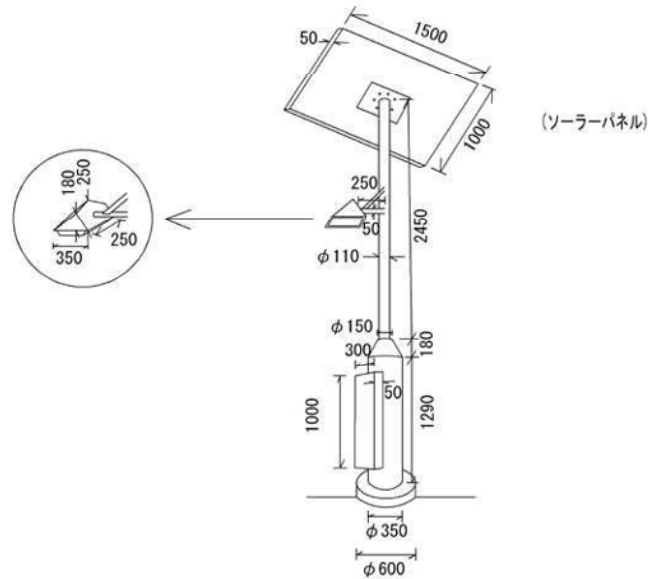

工作物調査

調査番号	19-3	名称	公園灯
数量	3基	備考	

詳細図

(19-3-1~19-3-3)