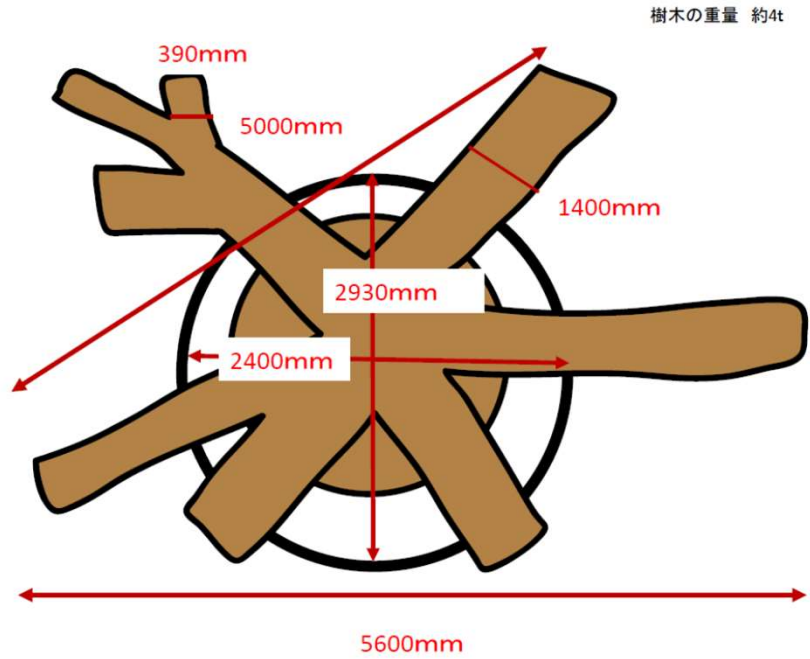

オリーブの木について

【オリーブの木の概要】

- ・ スペイン産
- ・ 樹齢 約1000年
- ・ 高さ 約4.5m
- ・ 幹回り 約3.9m
- ・ 重量 約4.5 t

正面

【明治公園に仮設置されたオリーブの木】