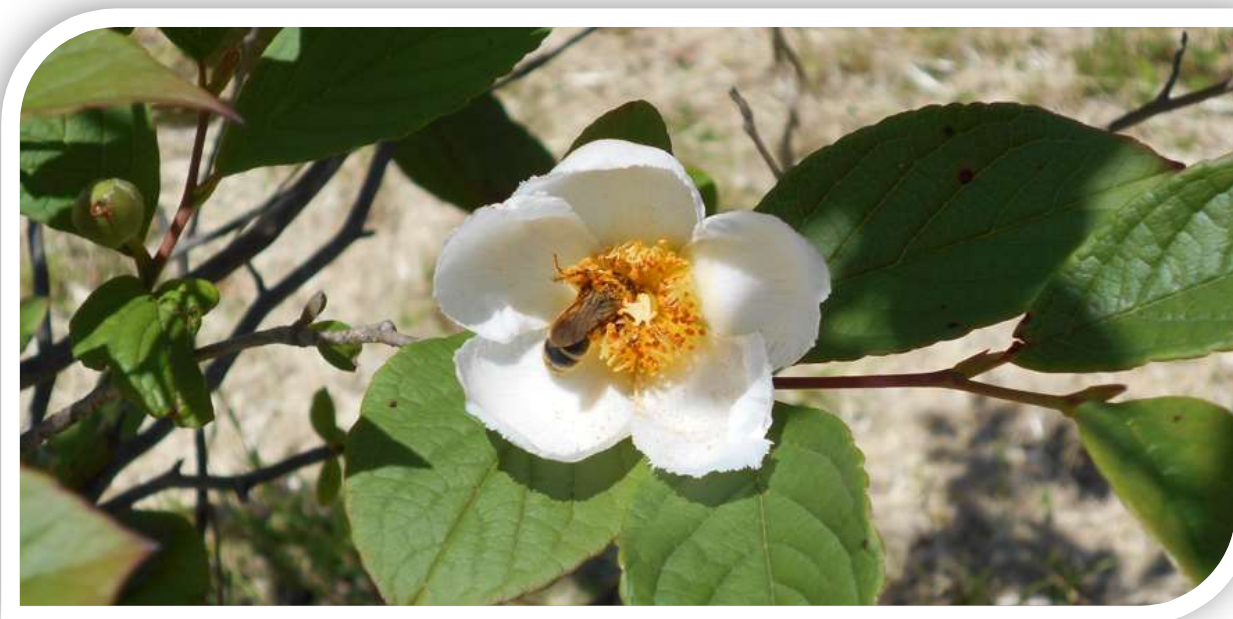

井の頭恩賜公園花便り

ナツツバキ ツバキ科(別名 シャラノキ)

ツバキに似た直径5cmほどの白い花を6月～7月初旬に咲かせます。朝に丸く輝くつぼみが開くと白い5枚の花弁と黄色い雄しべの花系が現れますが、「はかない美しさ」の花言葉のごとく夕方には咲いた形のまま落下する一日花です。緑色の葉はやや厚い楕円形で鋸歯があり、裏面には伏毛が生えています。また、成長した幹は樹皮が薄くはがれ、滑らかなまだら模様美しく変化します。

ひゃっこちゃん

公園のナツツバキ(夏椿)