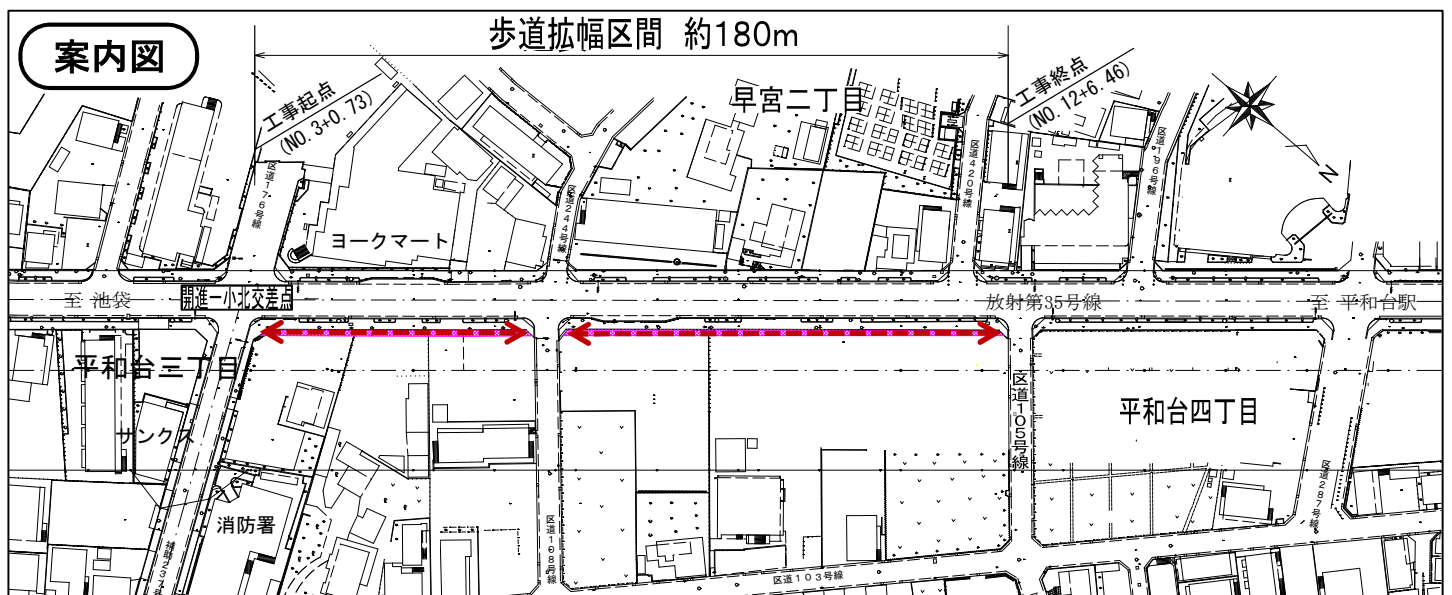

放射第 35 号線（正久保通り）歩道の利用開始について

日頃より放射第 35 号線整備事業に、ご理解・ご協力いただきありがとうございます。

この度、下記区間（開進一小北交差点～区道 103 号線）において、道路工事に先立ち歩道の拡幅整備が完了しました。**10 月中旬を目途に、順次開放してまいります。**引き続き、放射第 35 号線の完成に向け、安全に十分慮しながら工事を進めてまいります。

なお、今後の工事により歩行者通路が一時的に利用できなくなる場合もありますが、その際には事前に看板等でお知らせいたします。

今後も放射第 35 号線の整備にあたっては、何かとご不便をお掛けいたしますが、ご理解・ご協力のほどよろしくお願いいたします。

←--- ---> 歩道拡幅区間

問合せ先
東京都第四建設事務所工事第一課
☎ : 03 (5978) 1766