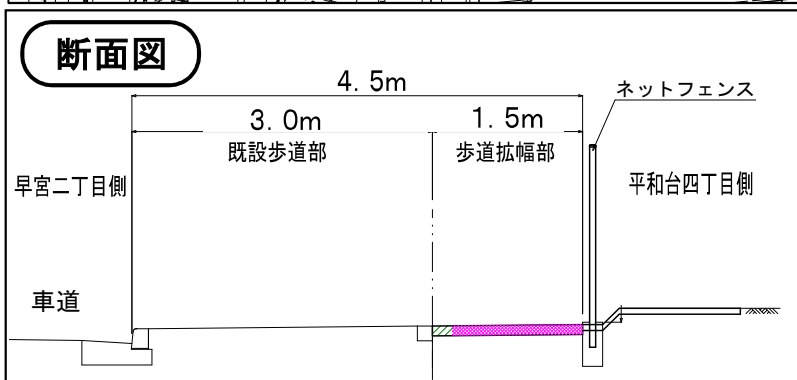

放射第 35 号線（正久保通り）歩道の利用開始について

日頃より放射第 35 号線整備事業に、ご理解・ご協力いただきありがとうございます。

この度、下記区間（開進一小北交差点～区道 103 号線）において、道路工事に先立ち歩道の拡幅整備が完了しました。**10 月中旬を目途に、順次開放してまいります。**引き続き、放射第 35 号線の完成に向け、安全に十分慮しながら工事を進めてまいります。

なお、今後の工事により歩行者通路が一時的に利用できなくなる場合もありますが、その際には事前に看板等でお知らせいたします。

今後も放射第 35 号線の整備にあたっては、何かとご不便をお掛けいたしますが、ご理解・ご協力のほどよろしくお願いいたします。

←--- ---> 歩道拡幅区間

問合せ先
東京都第四建設事務所工事第一課
☎ : 03 (5978) 1766