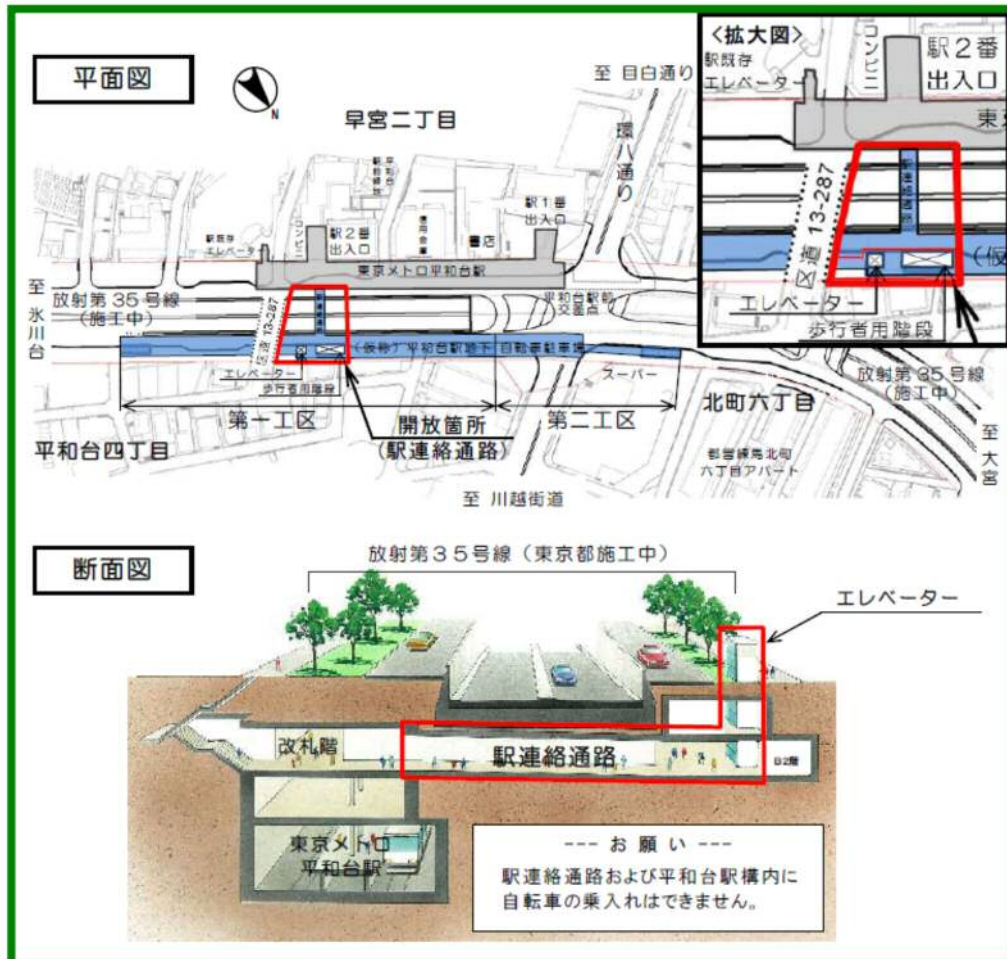

練馬区 平和台駅連絡通路開放のお知らせ

この度、放射第35号線と連携して整備を進めてきました、練馬区の（仮称）平和台駅地下自転車駐車場の一部である駅連絡通路部分が開放されます。

今後とも、皆様には放射第35号線の整備にあたっては、何かとご不便をお掛けしますが、ご理解、ご協力の程、よろしくお願いいたします。

【駅連絡通路部分の開放予定】

開始日時：平成28年12月20日（火） 午前4時40分頃より

開放時間：地下鉄駅舎の開放に合わせる

開放箇所：駅連絡通路、歩行者用階段1か所、エレベーター1か所

駅連絡通路のお問合せ先：練馬区土木部交通安全課

電話：03（5984）1996

東京都第四建設事務所工事第一課

電話：03（5978）1766