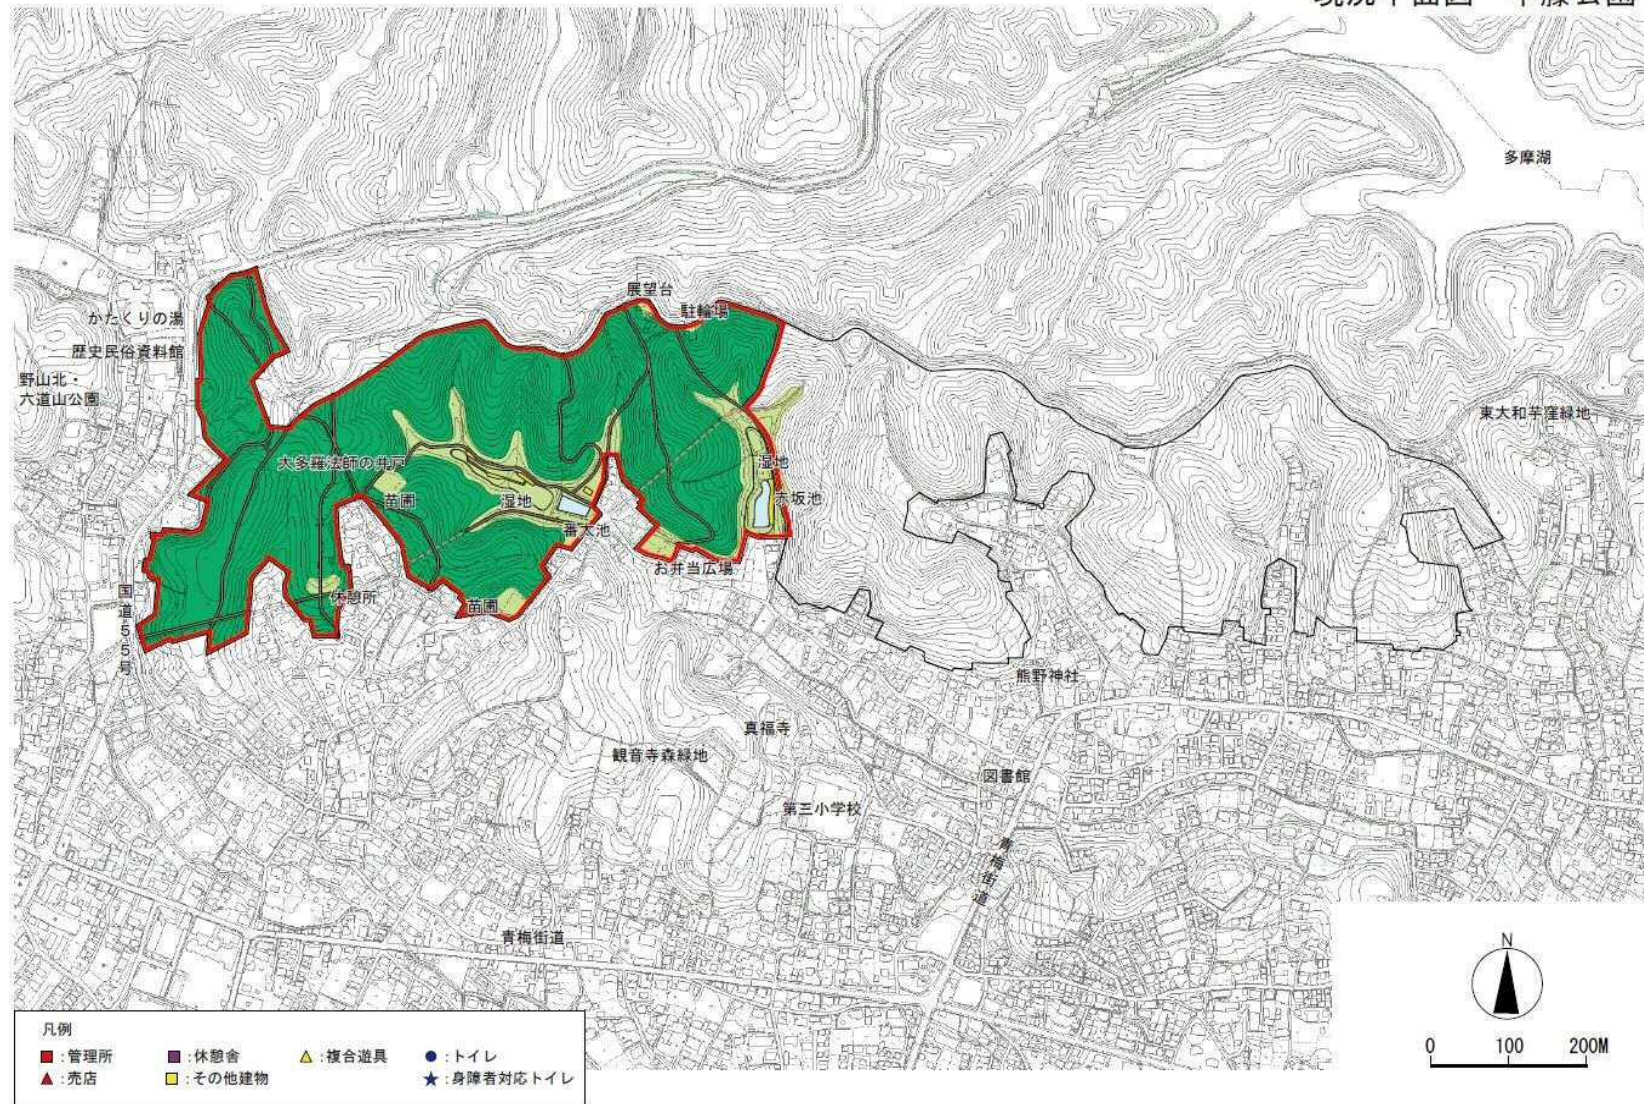

狭山公園 公園平面図

現況平面図 狭山公園

- 凡例
- : 管理所
 - : 休憩舎
 - : トイレ
 - ▲ : 売店
 - : その他建物
 - ★ : 身障者対応トイレ
- : 他の管理者の管理する区域
(設置・管理・占用許可区域、他部局管理区域、都の暫定開放区域、社寺境内、市民緑地等)

八国山緑地 公園平面図

東大和公園 公園平面図

野山北・六道山公園 公園平面図

野山北・六道山公園

中藤公園 公園平面図

現況平面図 中藤公園

この地図は、東京都知事の承認を受けて、東京都縮尺1/2500の地形図を使用して作製したものである。(承認番号) 26都市基文第350号