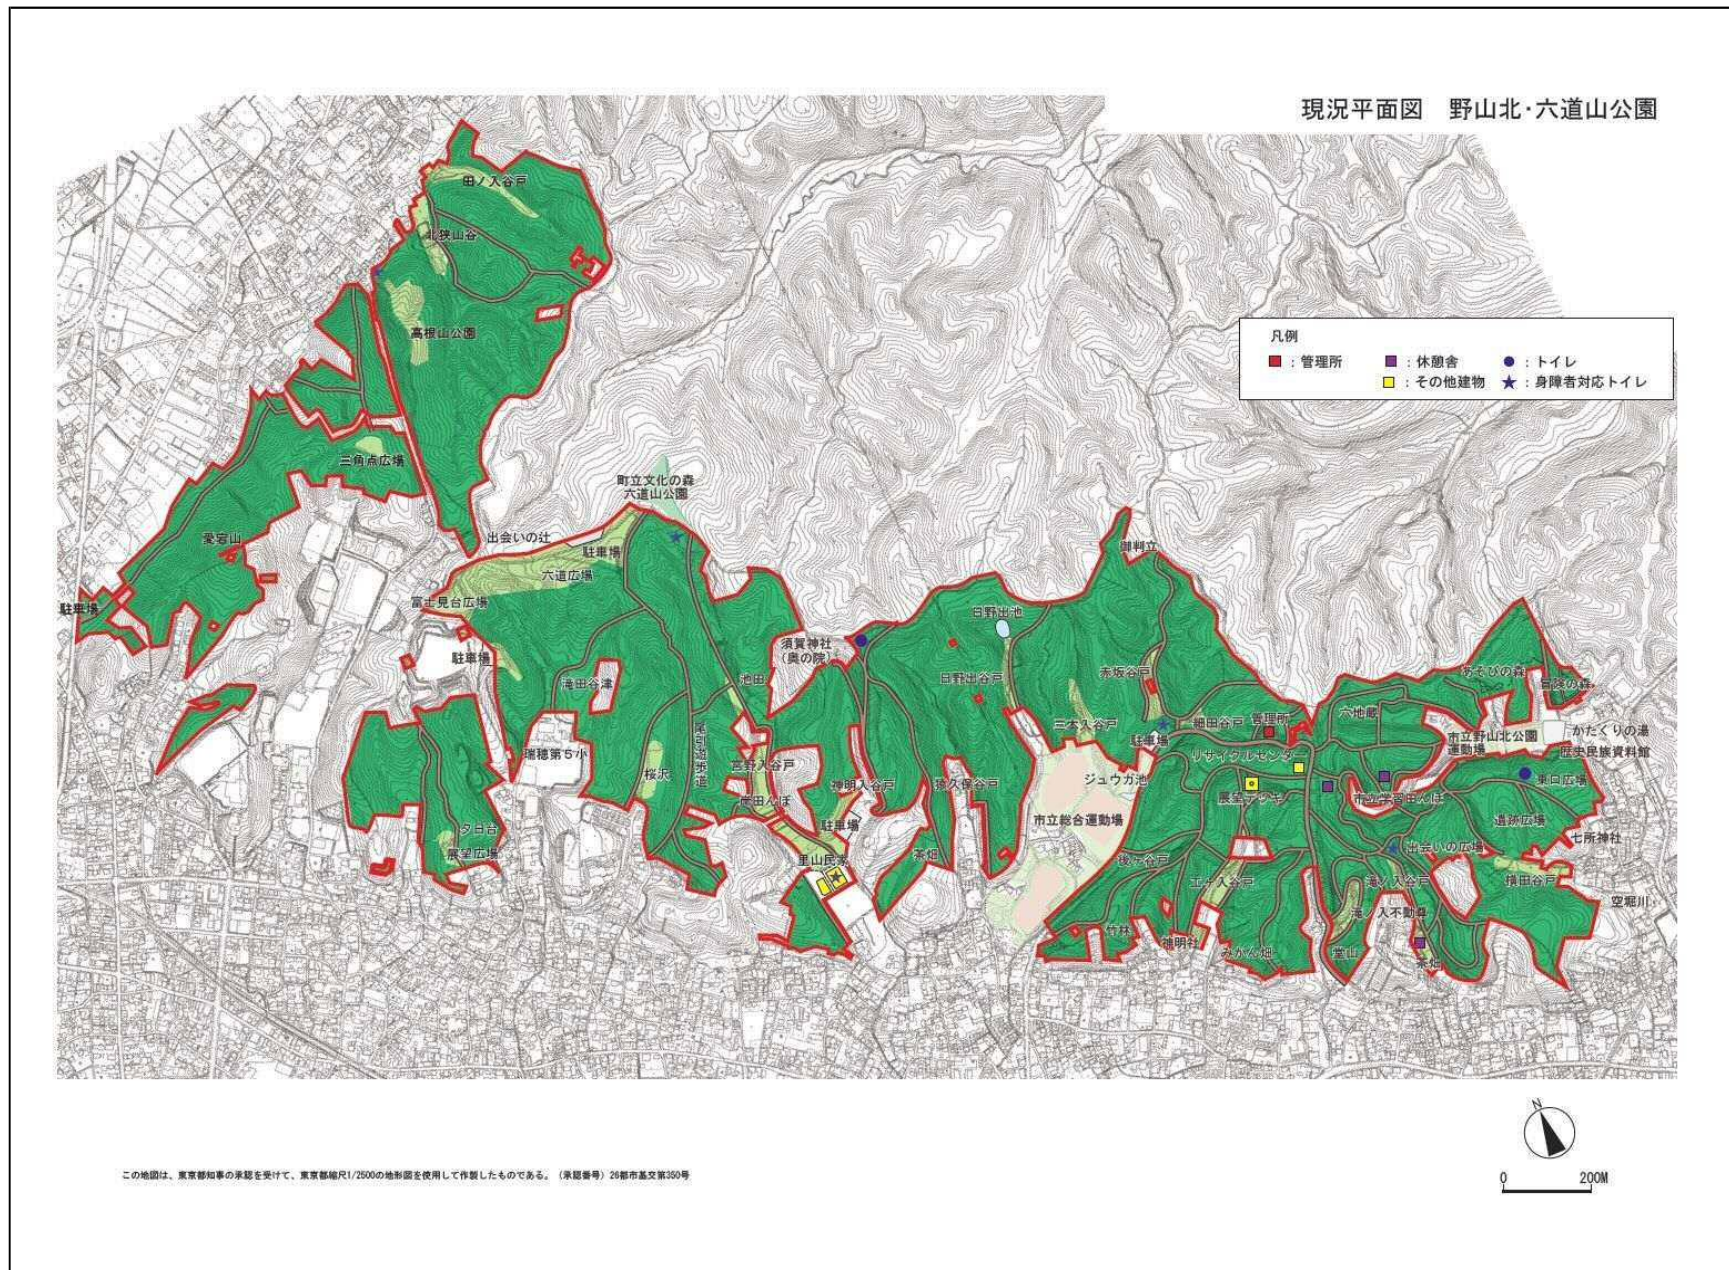

狭山公園 公園平面図

現況平面図 狭山公園

- 凡例
- : 管理所
 - : 休憩舎
 - : トイレ
 - ▲ : 売店
 - : その他建物
 - ★ : 身障者対応トイレ
- : 他の管理者の管理する区域
(設置・管理・占用許可区域、他部局管理区域、都の暫定開放区域、社寺境内、市民緑地等)

八国山緑地 公園平面図

東大和公園 公園平面図

野山北・六道山公園 公園平面図

野山北・六道山公園

中藤公園 公園平面図

現況平面図 中藤公園

この地図は、東京都知事の承認を受けて、東京都縮尺1/2500の地形図を使用して作製したものである。(承認番号) 26都市基文第350号