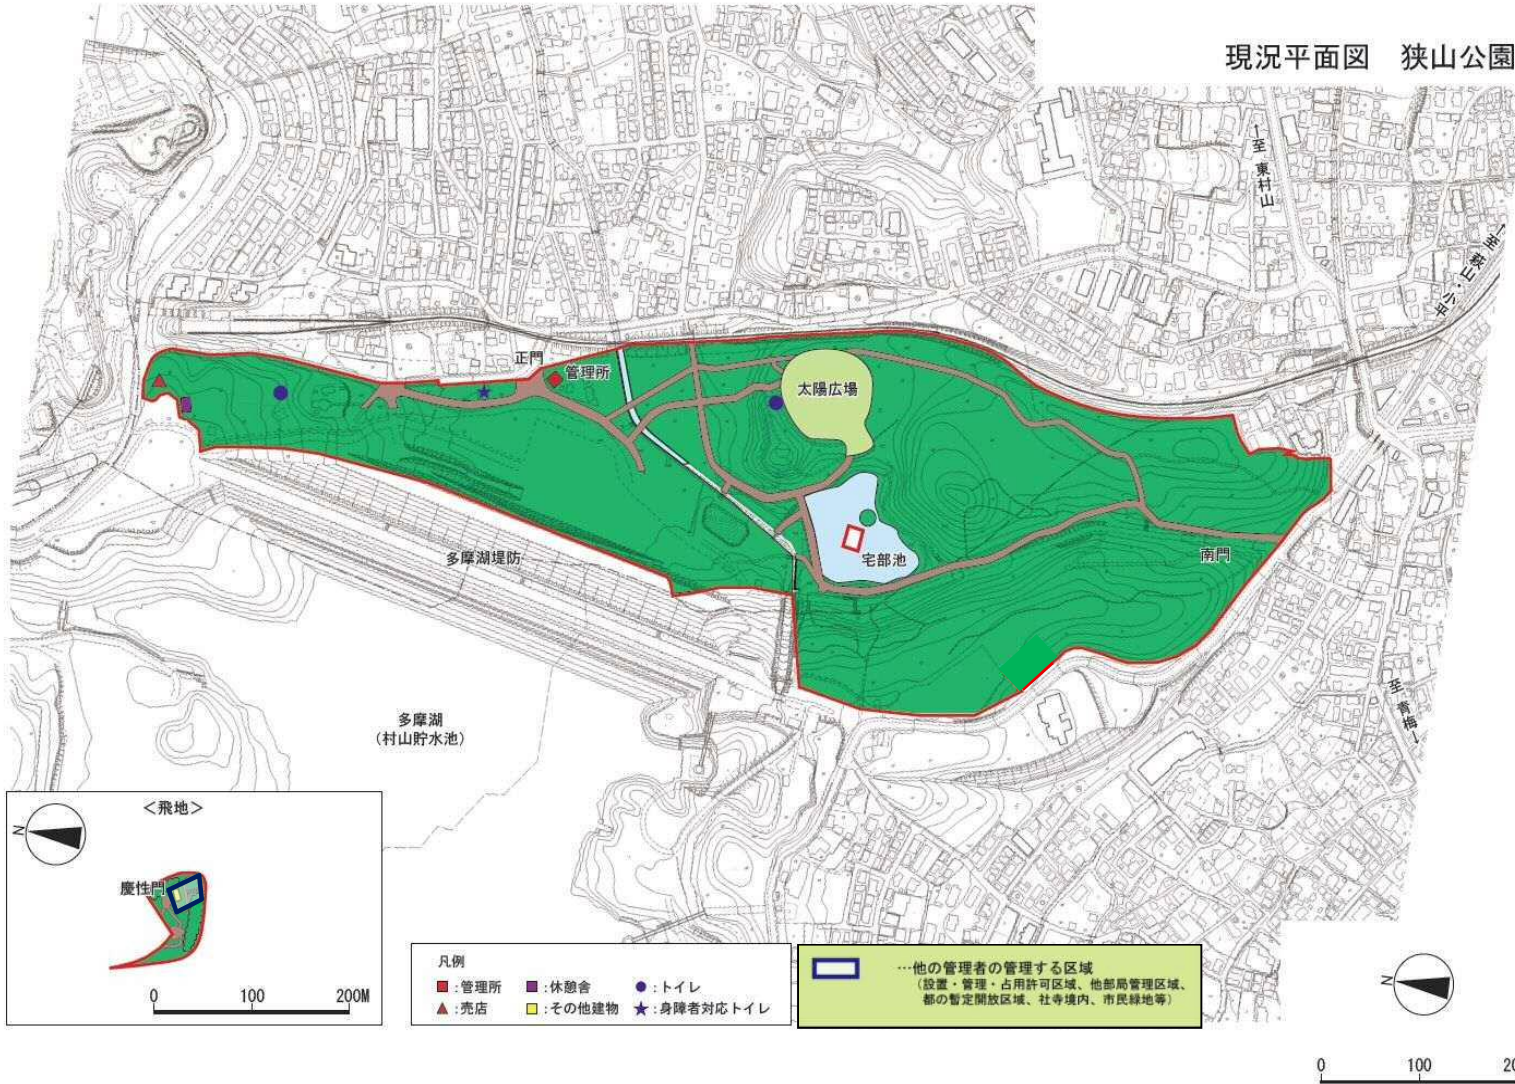

狭山公園 公園平面図

現況平面図 狭山公園

- 凡例
- : 管理所
 - : 休憩舎
 - : トイレ
 - ▲ : 売店
 - : その他建物
 - ★ : 身障者対応トイレ
- : 他の管理者の管理する区域
(設置・管理・占用許可区域、他部局管理区域、都の暫定開放区域、社寺境内、市民緑地等)

八国山緑地 公園平面図

東大和公園 公園平面図

野山北・六道山公園 公園平面図

野山北・六道山公園

中藤公園 公園平面図

現況平面図 中藤公園

この地図は、東京都知事の承認を受けて、東京都縮尺1/2500の地形図を使用して作製したものである。(承認番号) 26都市基文第350号