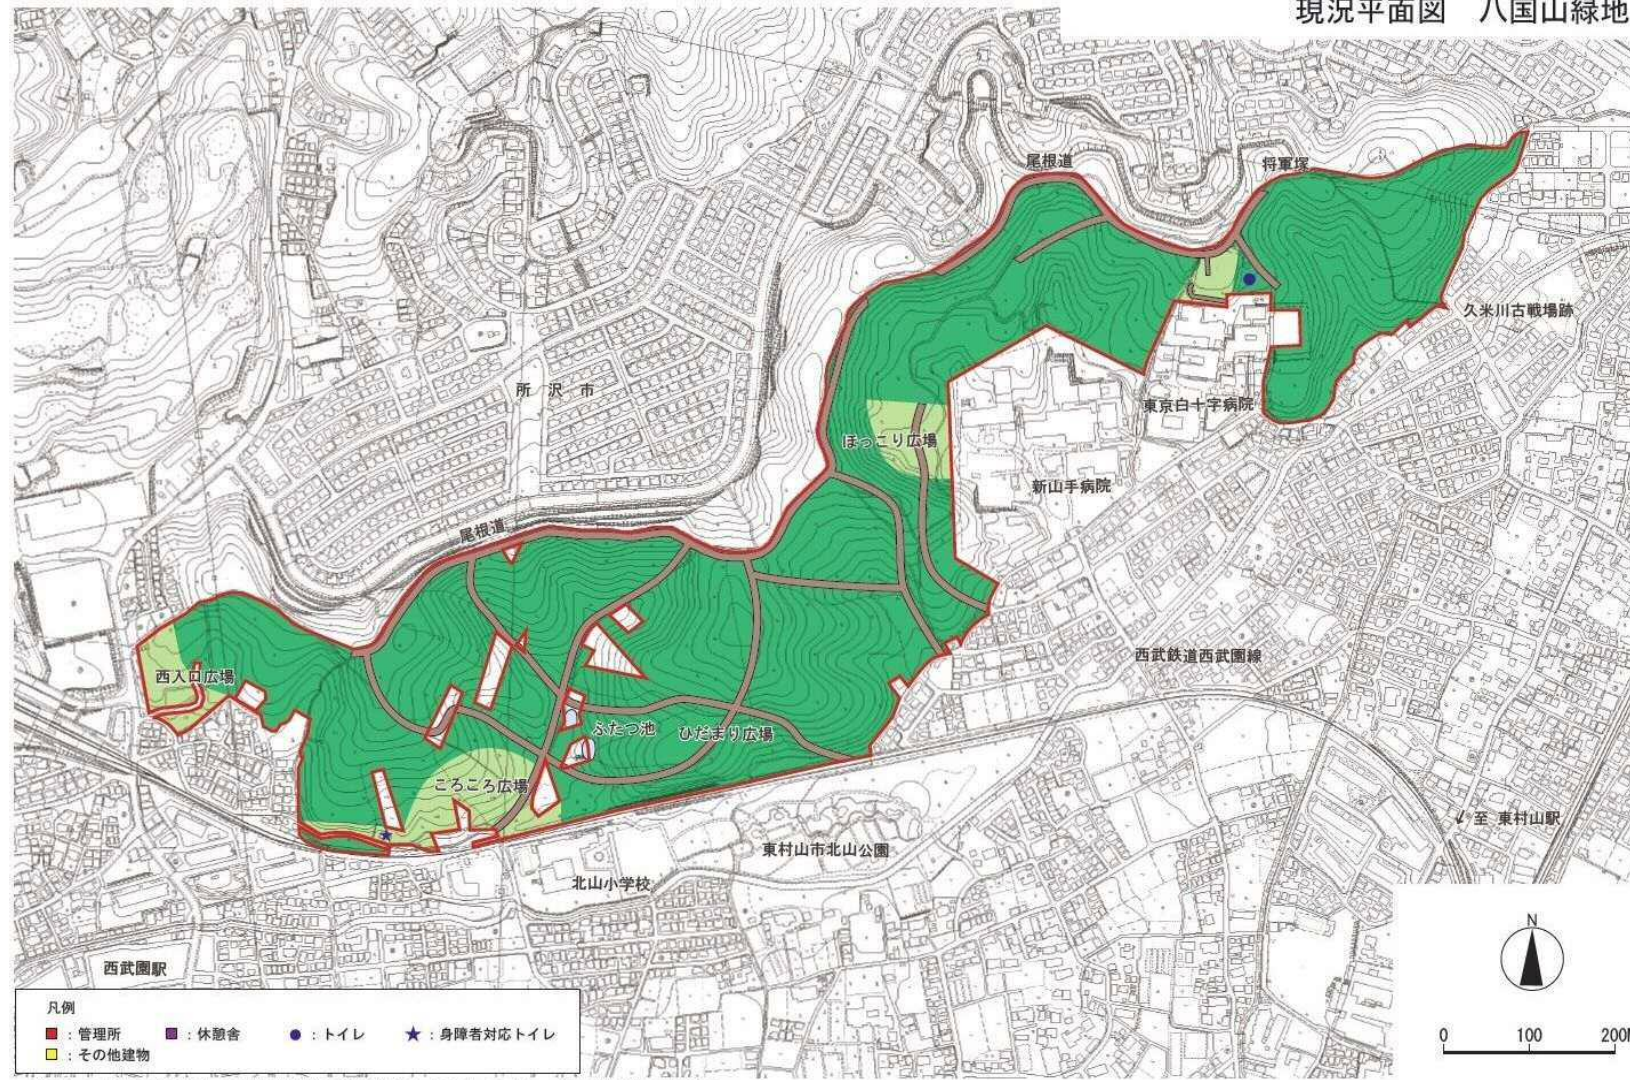

狭山公園 公園平面図

現況平面図 狭山公園

- 凡例
- : 管理所
 - : 休憩舎
 - : トイレ
 - ▲ : 売店
 - : その他建物
 - ★ : 身障者対応トイレ
- : 他の管理者の管理する区域
(設置・管理・占用許可区域、他部局管理区域、都の暫定開放区域、社寺境内、市民緑地等)

八国山緑地 公園平面図

東大和公園 公園平面図

野山北・六道山公園 公園平面図

野山北・六道山公園

中藤公園 公園平面図

現況平面図 中藤公園

この地図は、東京都知事の承認を受けて、東京都縮尺1/2500の地形図を使用して作製したものである。(承認番号) 26都市基文第350号