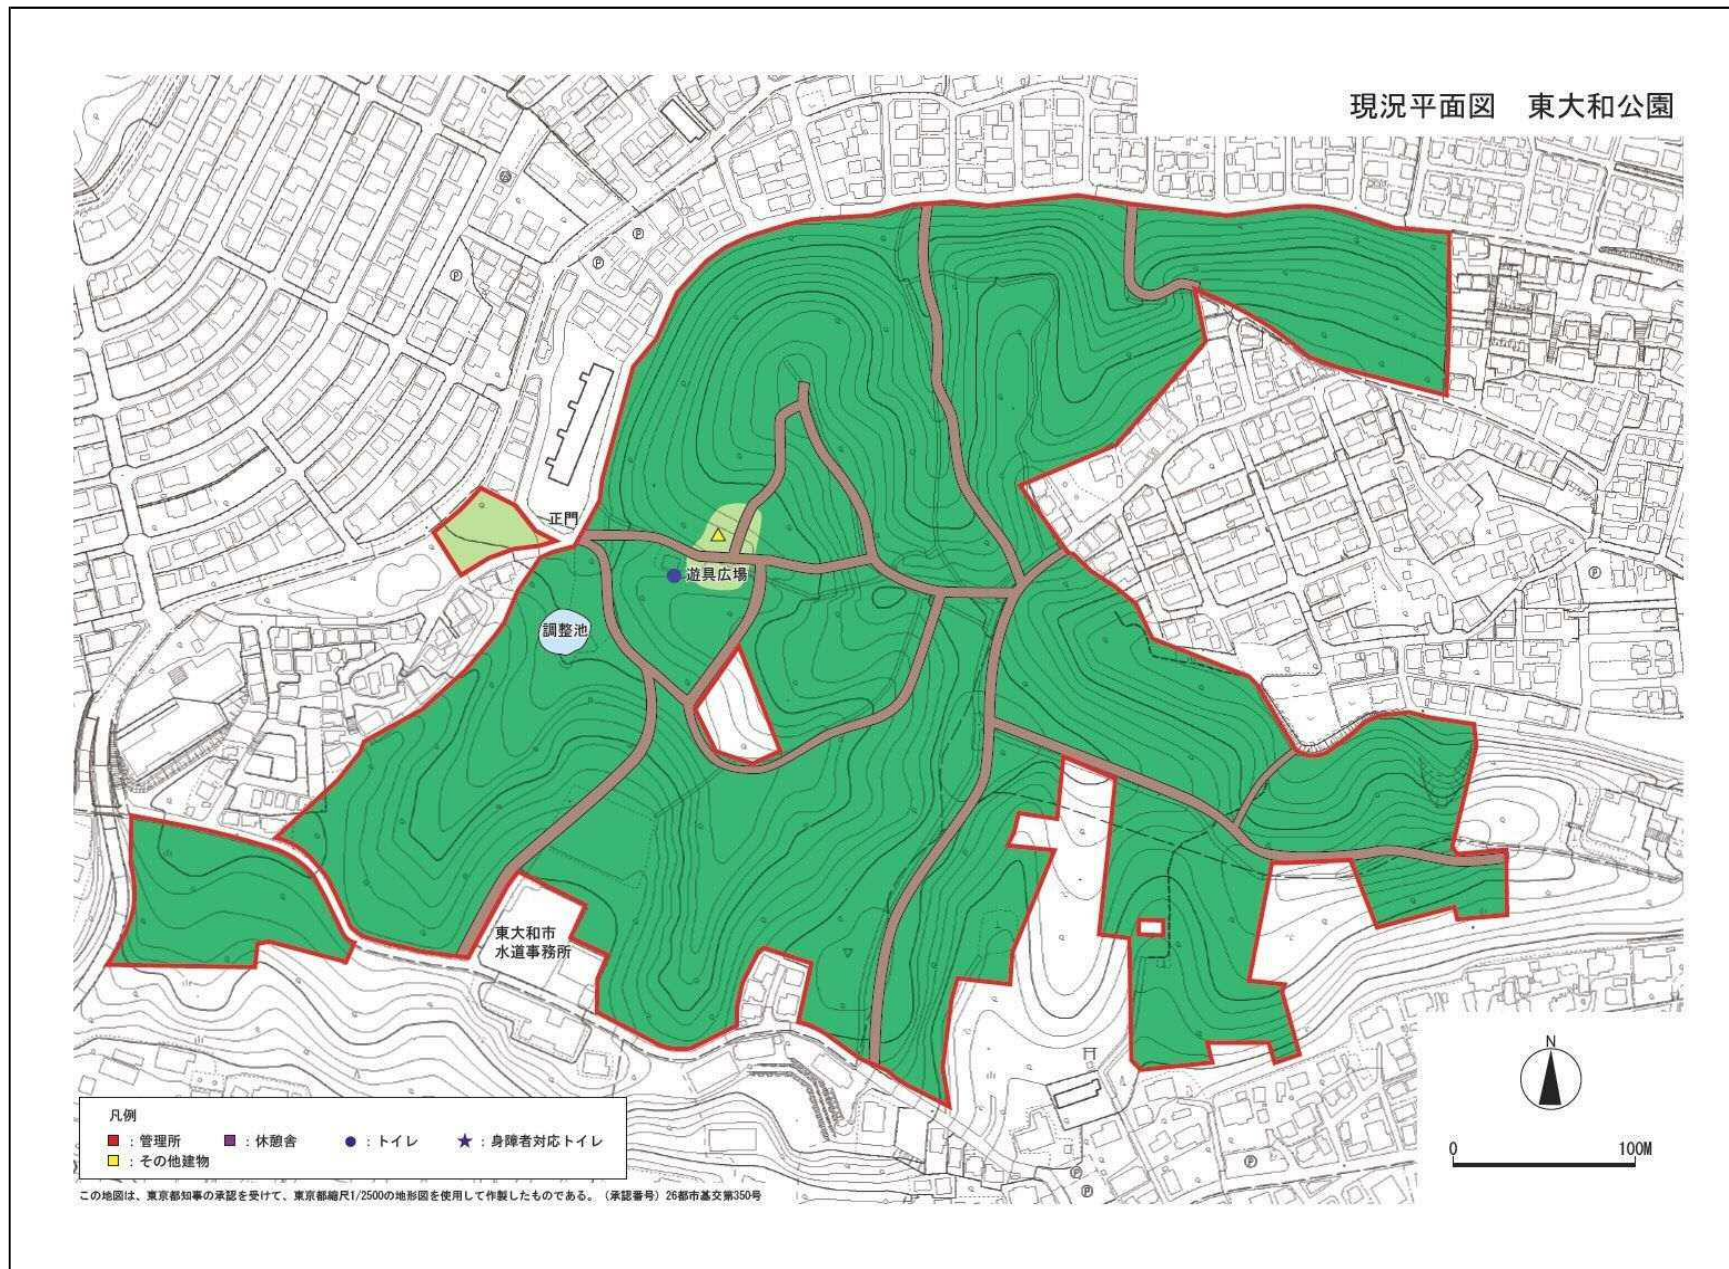

狭山公園 公園平面図

現況平面図 狭山公園

- 凡例
- : 管理所
 - : 休憩舎
 - : トイレ
 - ▲ : 売店
 - : その他建物
 - ★ : 身障者対応トイレ
- : 他の管理者の管理する区域
(設置・管理・占用許可区域、他部局管理区域、都の暫定開放区域、社寺境内、市民緑地等)

八国山緑地 公園平面図

東大和公園 公園平面図

野山北・六道山公園 公園平面図

野山北・六道山公園

中藤公園 公園平面図

現況平面図 中藤公園

この地図は、東京都知事の承認を受けて、東京都縮尺1/2500の地形図を使用して作製したものである。(承認番号) 26都市基文第350号