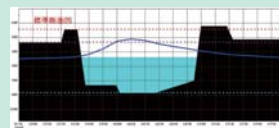

5

2015
平成27年

4
日 月 火 水 木 金 土
1 2 3 4
5 6 7 8 9 10 11
12 13 14 15 16 17 18
19 20 21 22 23 24 25
26 27 28 29 30

6
日 月 火 水 木 金 土
1 2 3 4 5 6
7 8 9 10 11 12 13
14 15 16 17 18 19 20
21 22 23 24 25 26 27
28 29 30

日	月	火	水	木	金	土
26	27	28	29	30	1	2
3 憲法記念日	4 みどりの日	5 こどもの日	6 振替休日	7	8	9
10	11	12	13	14	15	16
17	18	19	20	21	22	23
24	25	26	27	28	29	30
31						

雨の多い季節です！降雨時の河川の水位に注意！

最新の雨量・水位観測データをインターネットで公開しています。
降雨時の情報収集にお役立てください。Twitterでも情報発信を行っています。

URL **パソコン** <http://www.kasen-suibo.metro.tokyo.jp/> 各検索サイト **水防災**
Twitter <https://twitter.com/tokyo_suibo> <アカウント名> @tokyo_suibo

河川水位グラフ

携帯電話 <http://www.kasen-suibo.metro.tokyo.jp/k/>