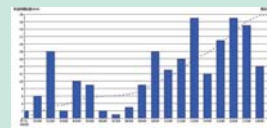

5

2015
平成27年

4
日 月 火 水 木 金 土
1 2 3 4
5 6 7 8 9 10 11
12 13 14 15 16 17 18
19 20 21 22 23 24 25
26 27 28 29 30

6
日 月 火 水 木 金 土
1 2 3 4 5 6
7 8 9 10 11 12 13
14 15 16 17 18 19 20
21 22 23 24 25 26 27
28 29 30

日	月	火	水	木	金	土
26	27	28	29	30	1	2
3 憲法記念日	4 みどりの日	5 こどもの日	6 振替休日	7	8	9
10	11	12	13	14	15	16
17	18	19	20	21	22	23
24	25	26	27	28	29	30
31						

雨の多い季節です！降雨時の河川の水位に注意！

最新の雨量・水位観測データをインターネットで公開しています。
降雨時の情報収集にお役立てください。Twitterでも情報発信を行っています。

URL **パソコン** <http://www.kasen-suibo.metro.tokyo.jp/> 各検索サイト **水防災**
Twitter <https://twitter.com/tokyo_suibo> <アカウント名> @tokyo_suibo

雨量グラフ

携帯電話 <http://www.kasen-suibo.metro.tokyo.jp/k/>