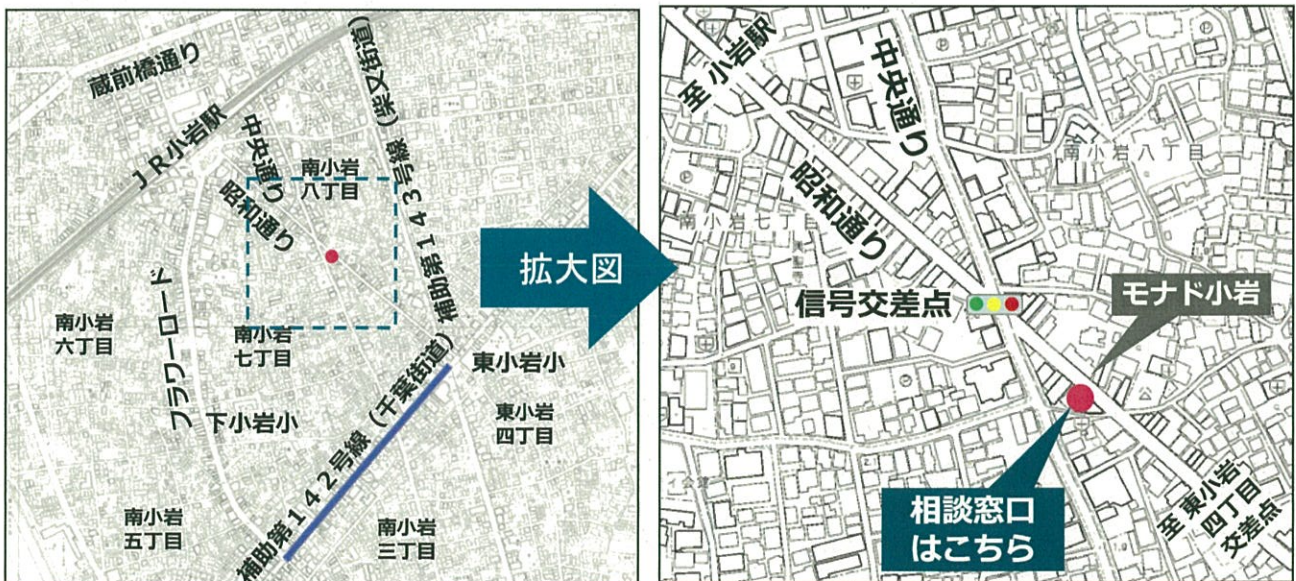

住所：江戸川区南小岩 8 丁目 7 番 10 号

（最寄駅：JR 総武線「小岩駅」南口より徒歩約 3 分）

相談時間：午前 10 時～午後 6 時（日曜・祝日を除く）

電話：03-6657-9602 FAX：03-6657-9629

【案内図】

○相談窓口の担当者紹介

今後、移転先に関する情報提供や再建プランの提案、税金相談など、**生活再建に向けたサポート**をさせていただきます。

皆様が円滑に移転や再建等ができるように、お手伝いさせていただきたいと考えておりますので、よろしく願いいたします。私、田所を筆頭に、竹内、福田、松葉の計 4 名で皆様のサポートをさせていただきます。