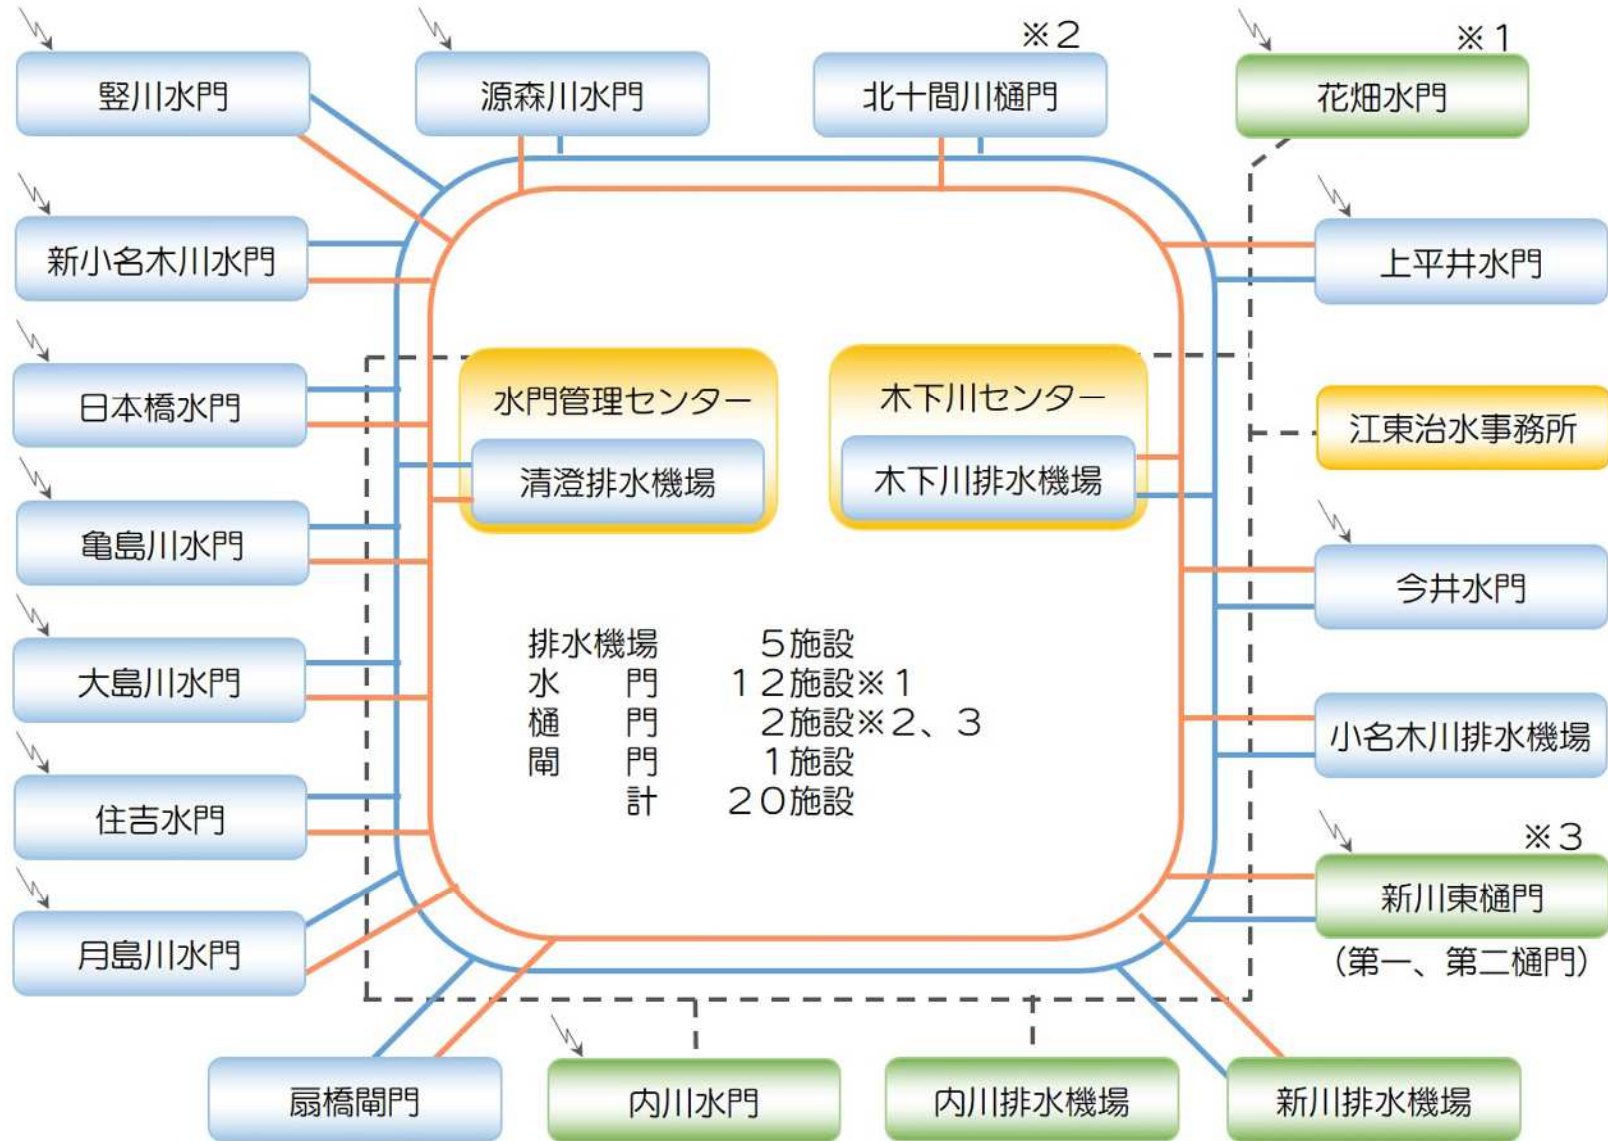

水門管理システム 概念図

区委託施設

水門管理センター、木下川センターから無線による自重降下制御

監視制御用自営線 (光ファイバケーブル)

監視制御用自営線 (光ファイバケーブル)

商用専用回線

二重化

- ※1 花畑水門は休止中
- ※2 北十間川樋門は休止中
- ※3 新川東樋門 (第一樋門) は休止中