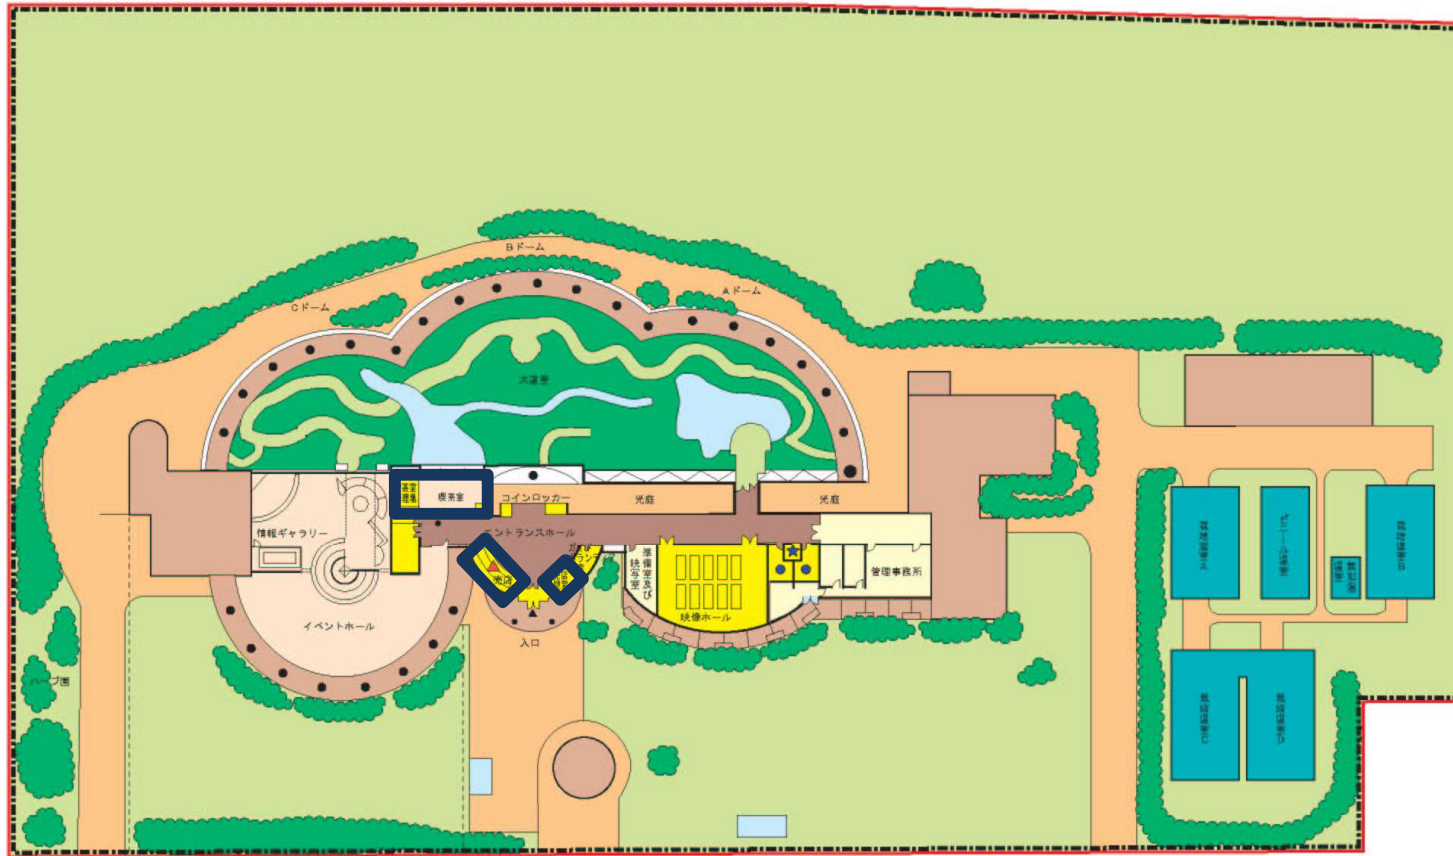

夢の島公園 公園平面図

夢の島熱帯植物館 公園平面図

- 凡例
- ▲: 売店
 - : トイレ
 - ★: 身障者対応トイレ
 - : 有料公園・有料施設

…他の管理者の管理する区域
(設置・管理・占用許可区域、他部局管理区域、
都の暫定開放区域、社寺境内、市民緑地等)