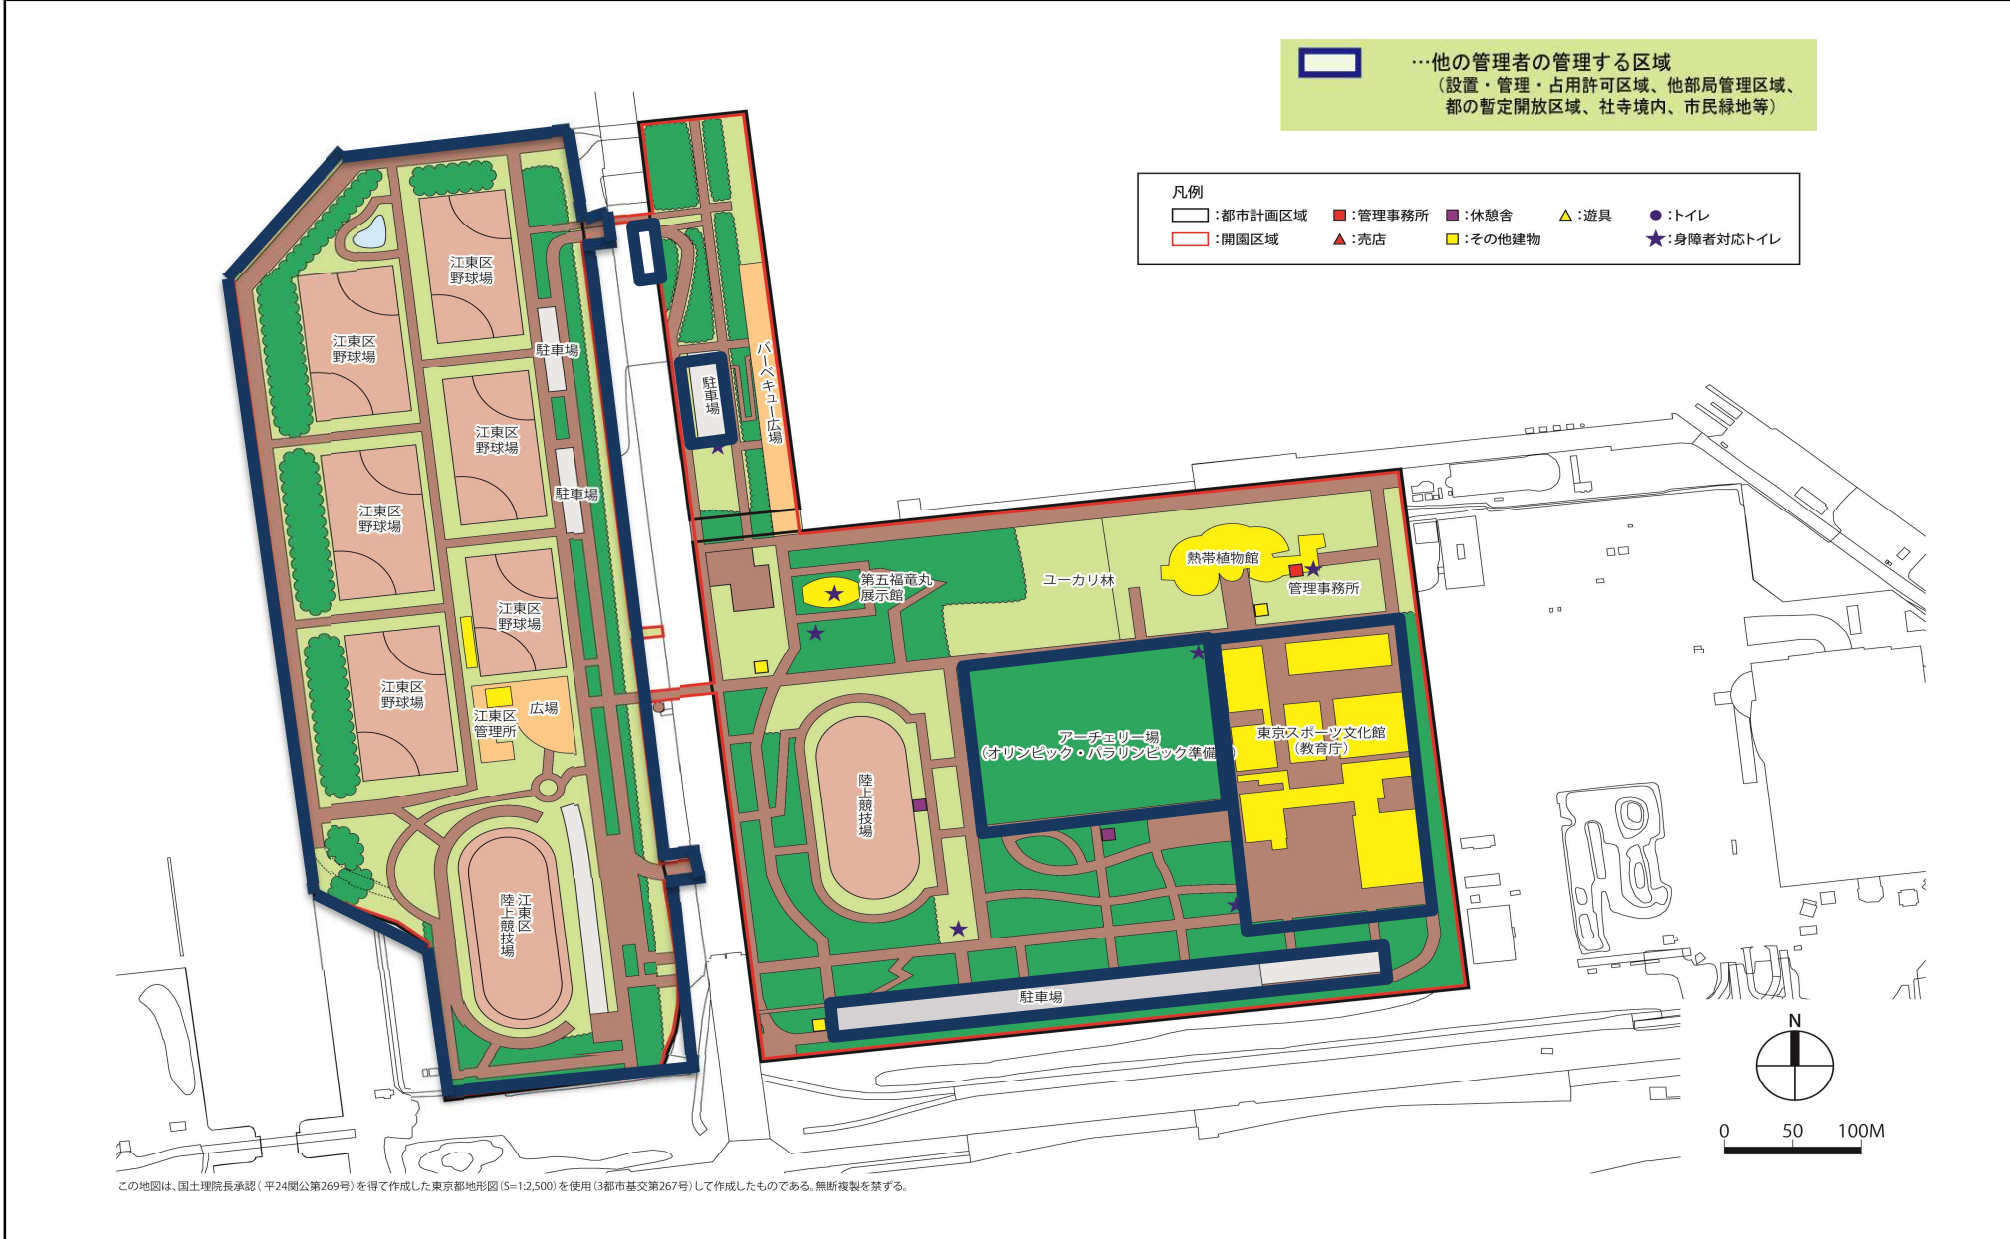

夢の島公園 公園平面図

夢の島熱帯植物館 公園平面図

- 凡例
- ▲: 売店
 - : トイレ
 - ★: 身障者対応トイレ
 - : 有料公園・有料施設

…他の管理者の管理する区域
(設置・管理・占用許可区域、他部局管理区域、
都の暫定開放区域、社寺境内、市民緑地等)