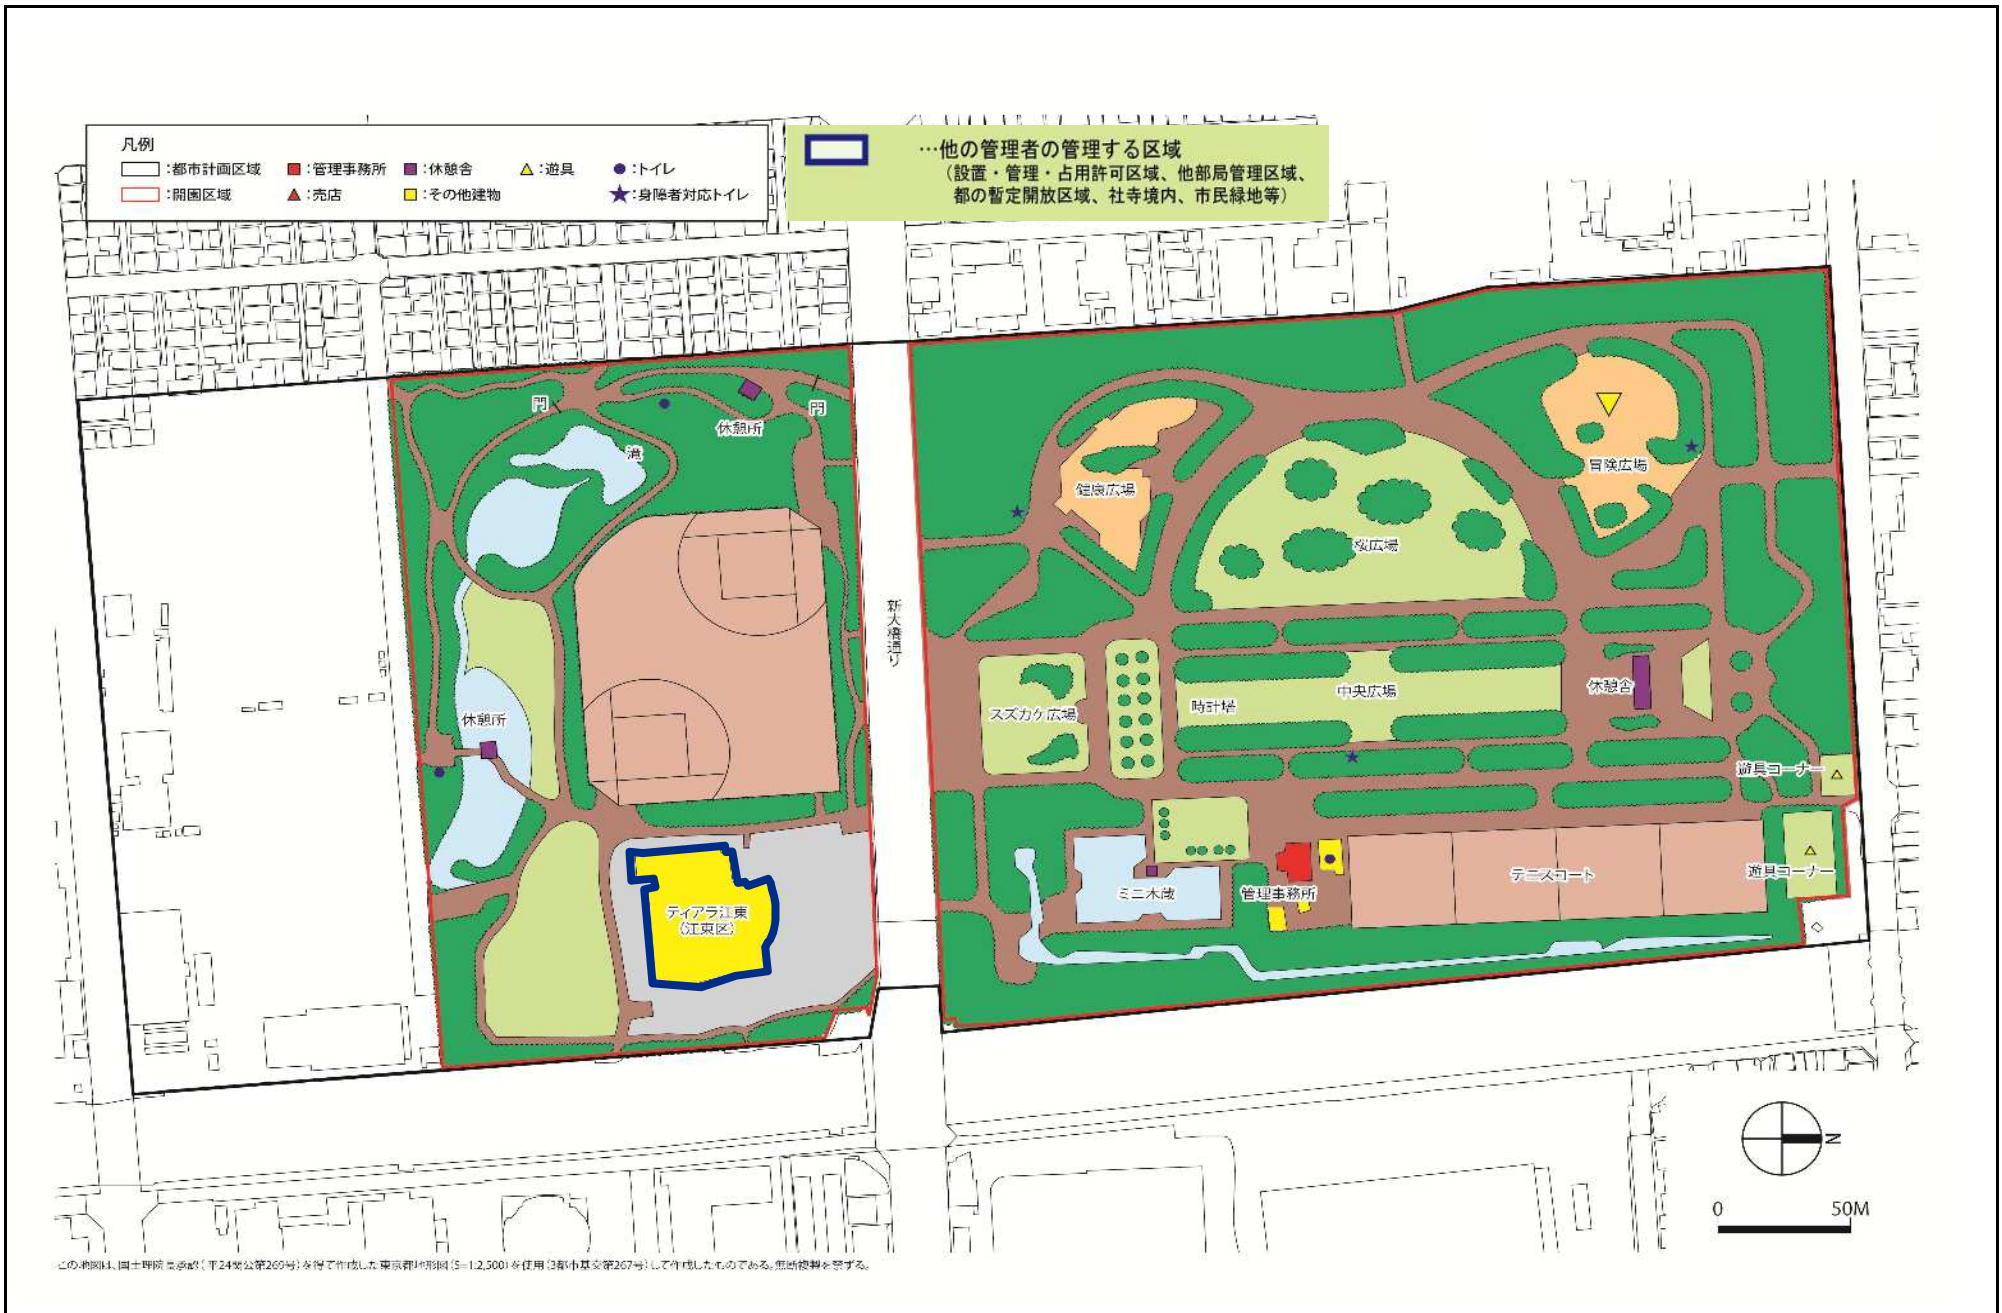

猿江恩賜公園 公園平面図

亀戸中央公園 公園平面図

…他の管理者の管理する区域
（設置・管理・占用許可区域、他部局管理区域、都の暫定開放区域、社寺境内、市民緑地等）

凡例	□ : 都市計画区域	■ : 管理事務所	■ : 休憩舎	▲ : 遊具	● : トイレ
	□ : 公園区域	▲ : 売店	■ : その他建物	★ : 身障者対応トイレ	

尾久の原公園 公園平面図

東綾瀬公園 公園平面図

中川公園 公園平面図

大島小松川公園 公園平面図

宇喜田公園 公園平面図