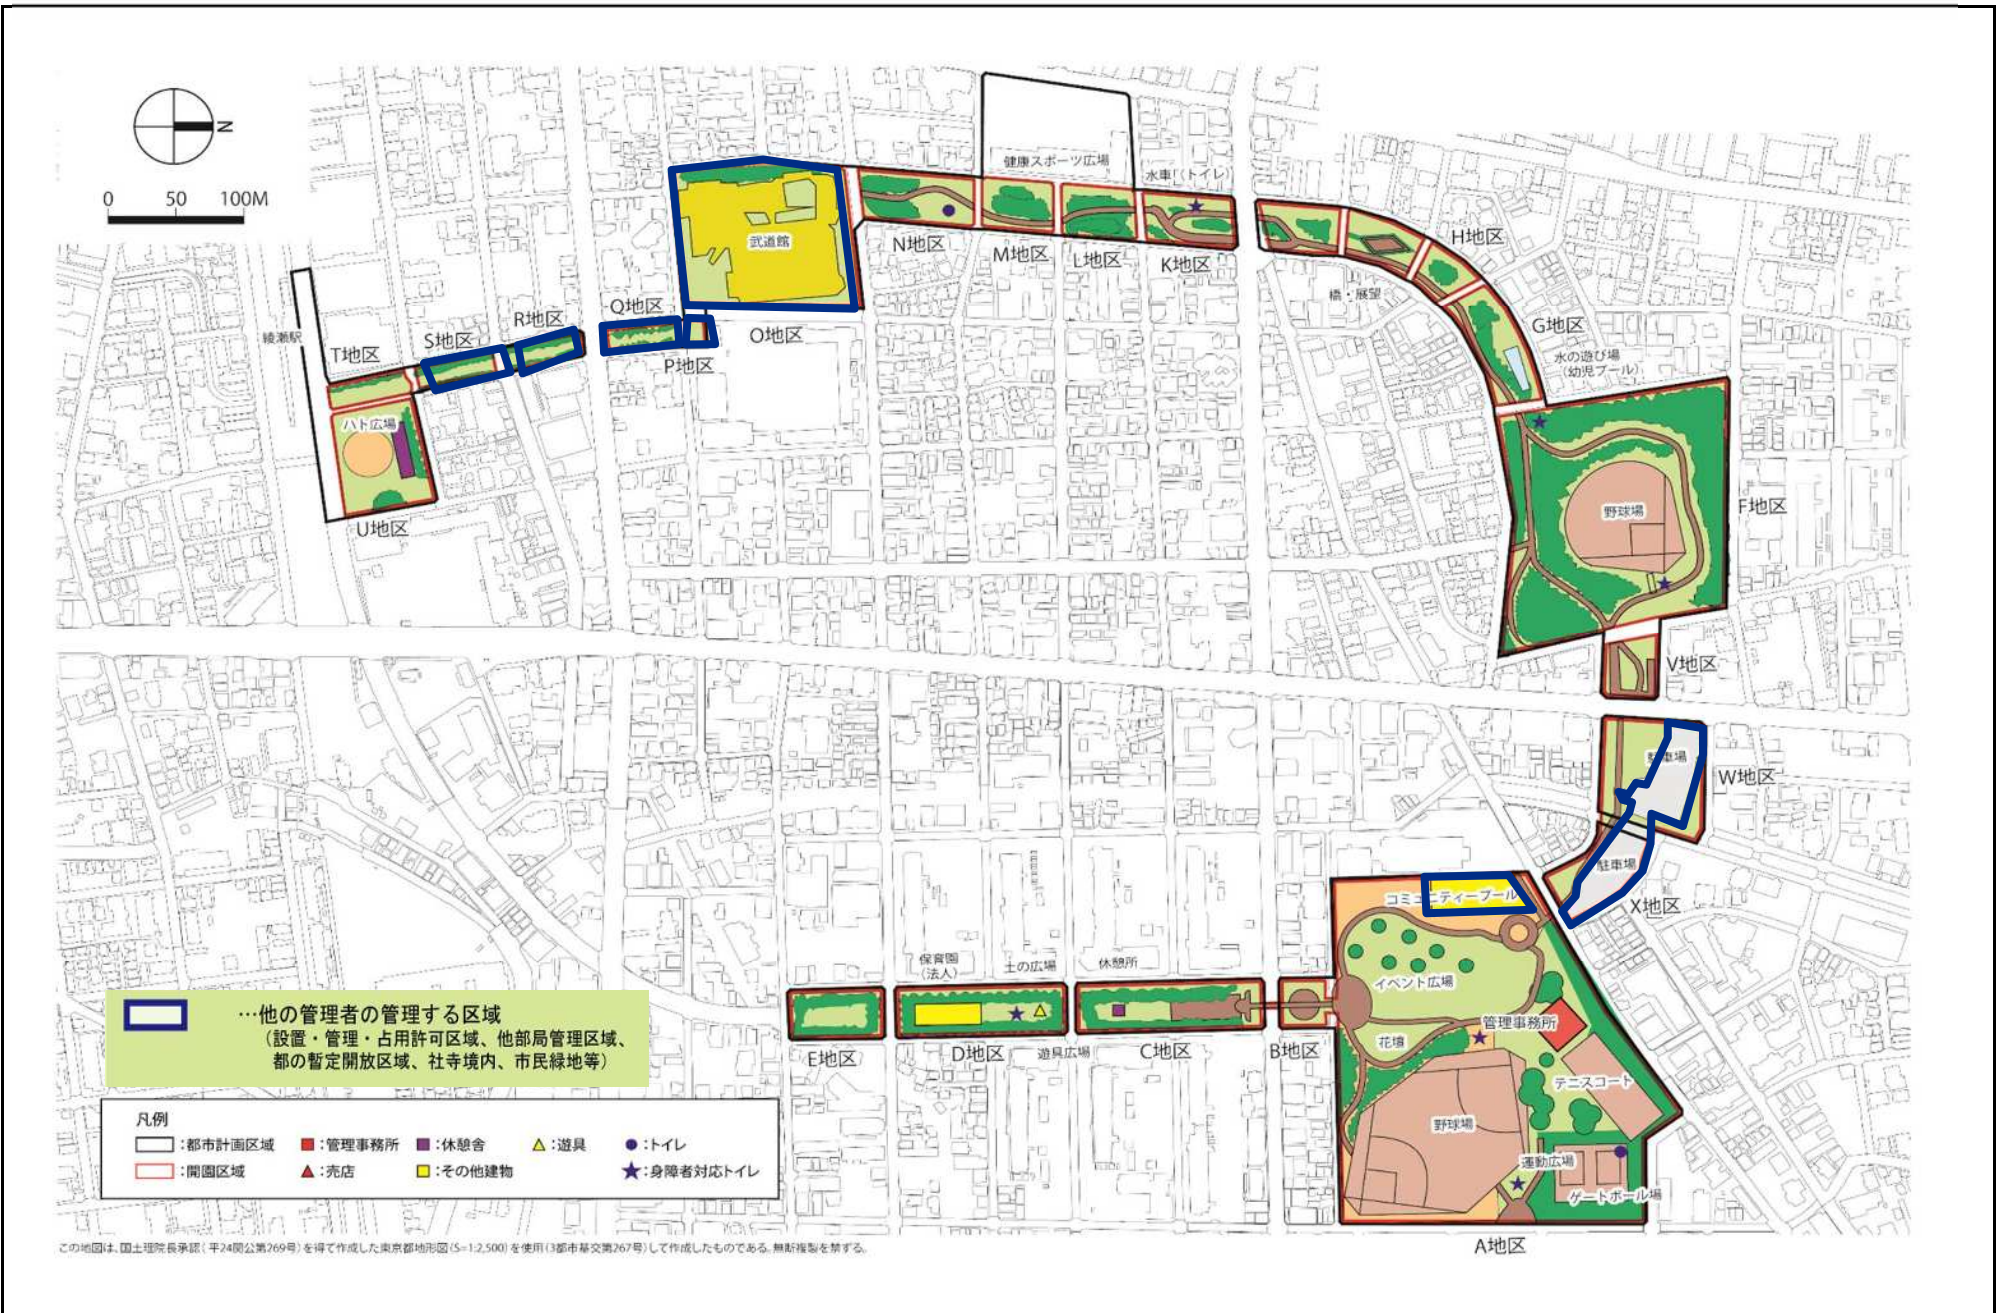

猿江恩賜公園 公園平面図

亀戸中央公園 公園平面図

…他の管理者の管理する区域
（設置・管理・占用許可区域、他部局管理区域、都の暫定開放区域、社寺境内、市民緑地等）

凡例	□ : 都市計画区域	■ : 管理事務所	■ : 休憩舎	▲ : 遊具	● : トイレ
	□ : 公園区域	▲ : 売店	■ : その他建物	★ : 身障者対応トイレ	

尾久の原公園 公園平面図

東綾瀬公園 公園平面図

中川公園 公園平面図

大島小松川公園 公園平面図

宇喜田公園 公園平面図