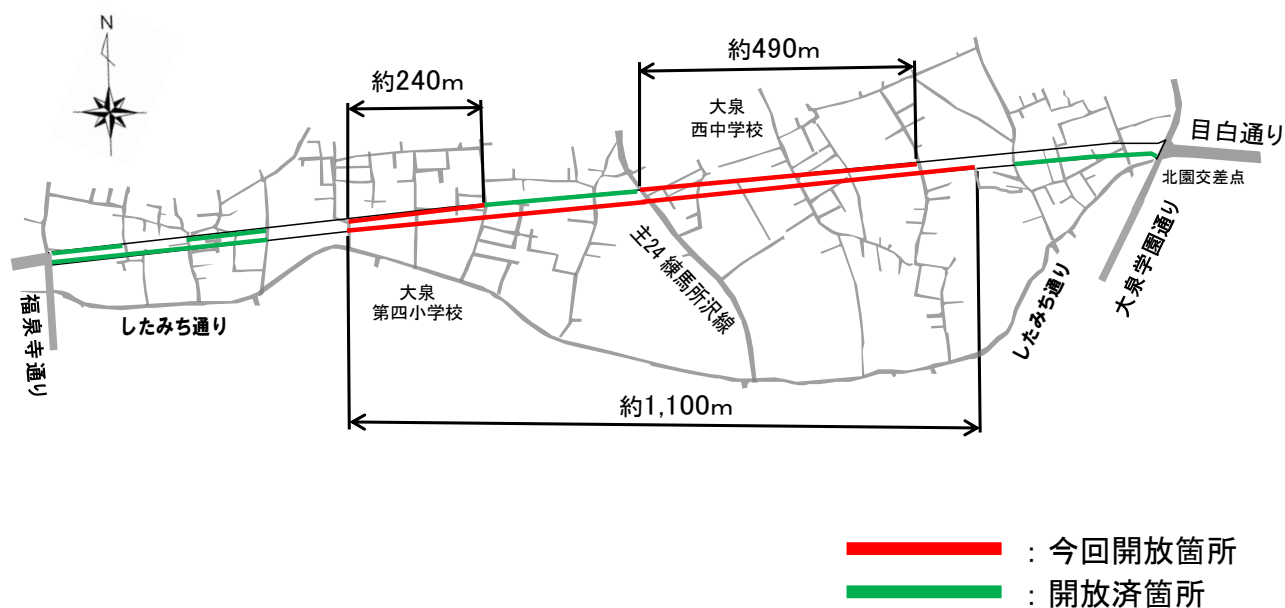

放射第7号線歩道の一部開放について

日頃より、放射第7号線の整備事業について、ご理解・ご協力いただきましてありがとうございます。

この度、現在工事中の下記区間（大泉学園町2丁目27番地内の区道～西大泉2丁目25番地内の区道）において、歩道の一部を開放いたします。引き続き、放射第7号線の完成に向け、安全に十分配慮しながら工事を進めてまいります。

今後とも、ご理解・ご協力のほどよろしくお願いいたします。

開放日時：令和元年12月25日（水）AM10：00より

案内図

問合せ先
東京都第四建設事務所工事第一課
☎：03（5978）1765