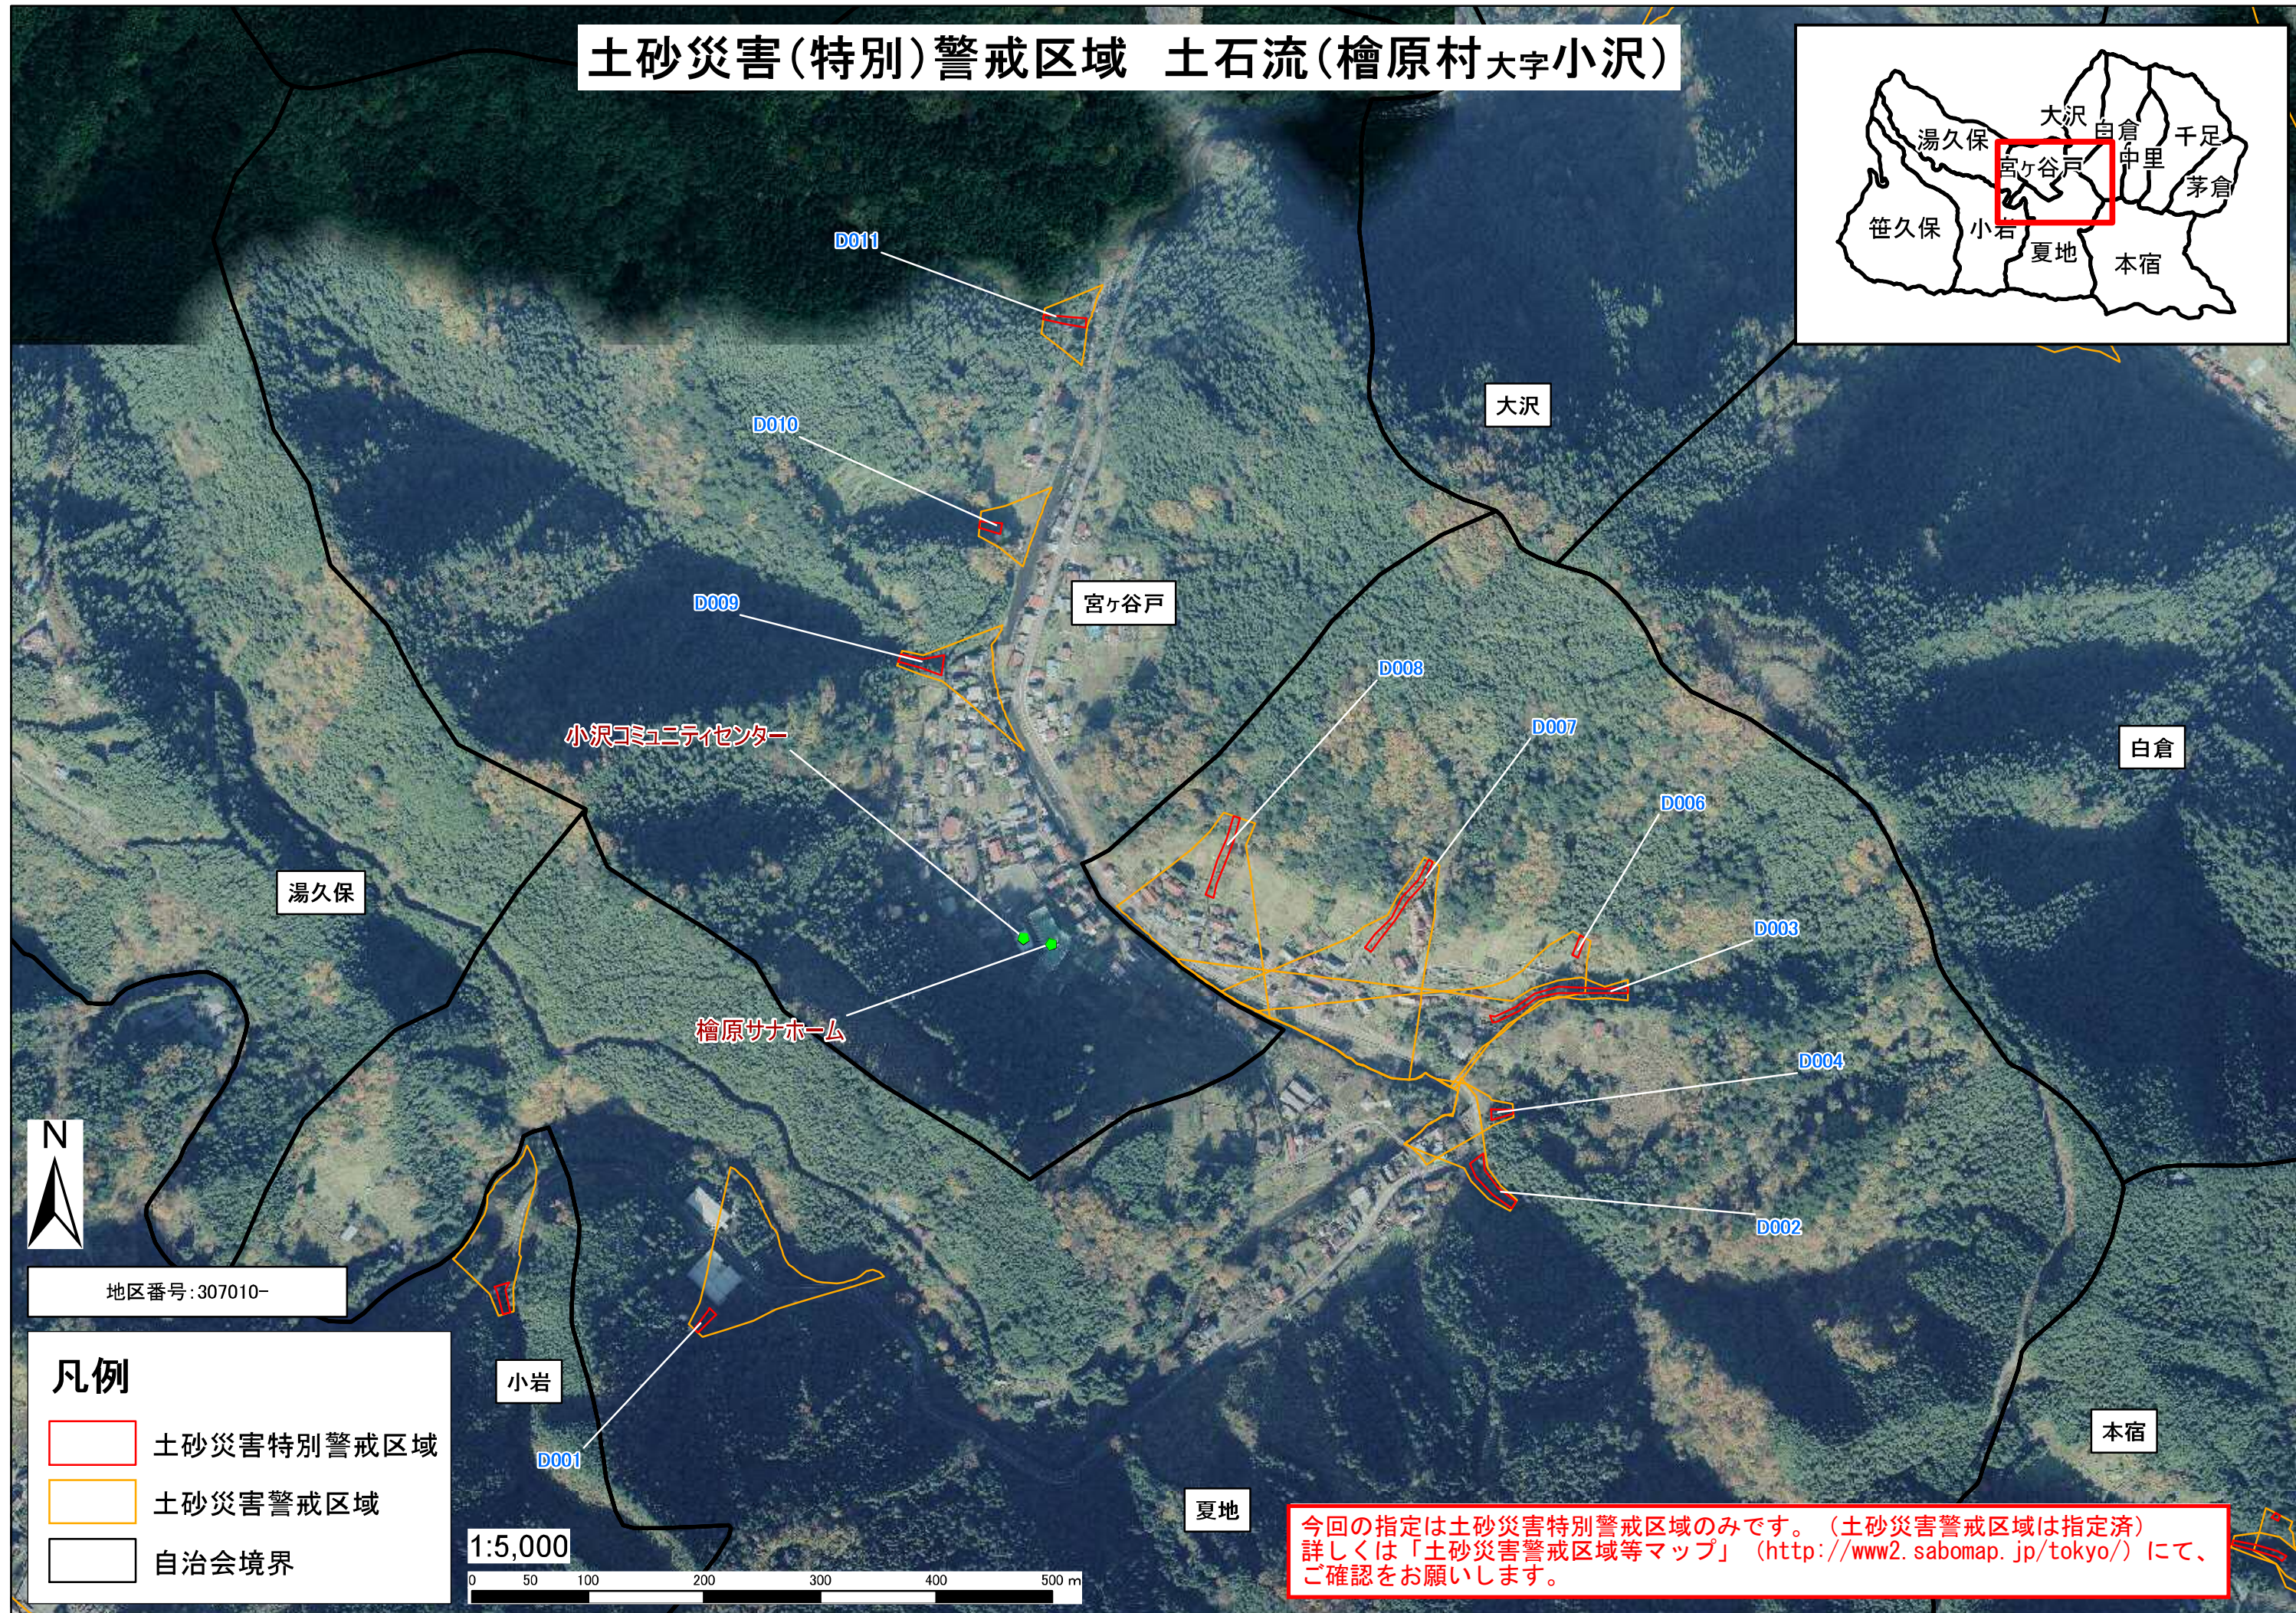

# 土砂災害(特別)警戒区域 土石流(檜原村大字小沢)

地区番号:307010-

- 凡例**
- 土砂災害特別警戒区域
  - 土砂災害警戒区域
  - 自治会境界

今回の指定は土砂災害特別警戒区域のみです。(土砂災害警戒区域は指定済)  
詳しくは「土砂災害警戒区域等マップ」(<http://www2.sabomap.jp/tokyo/>)にて、  
ご確認をお願いします。