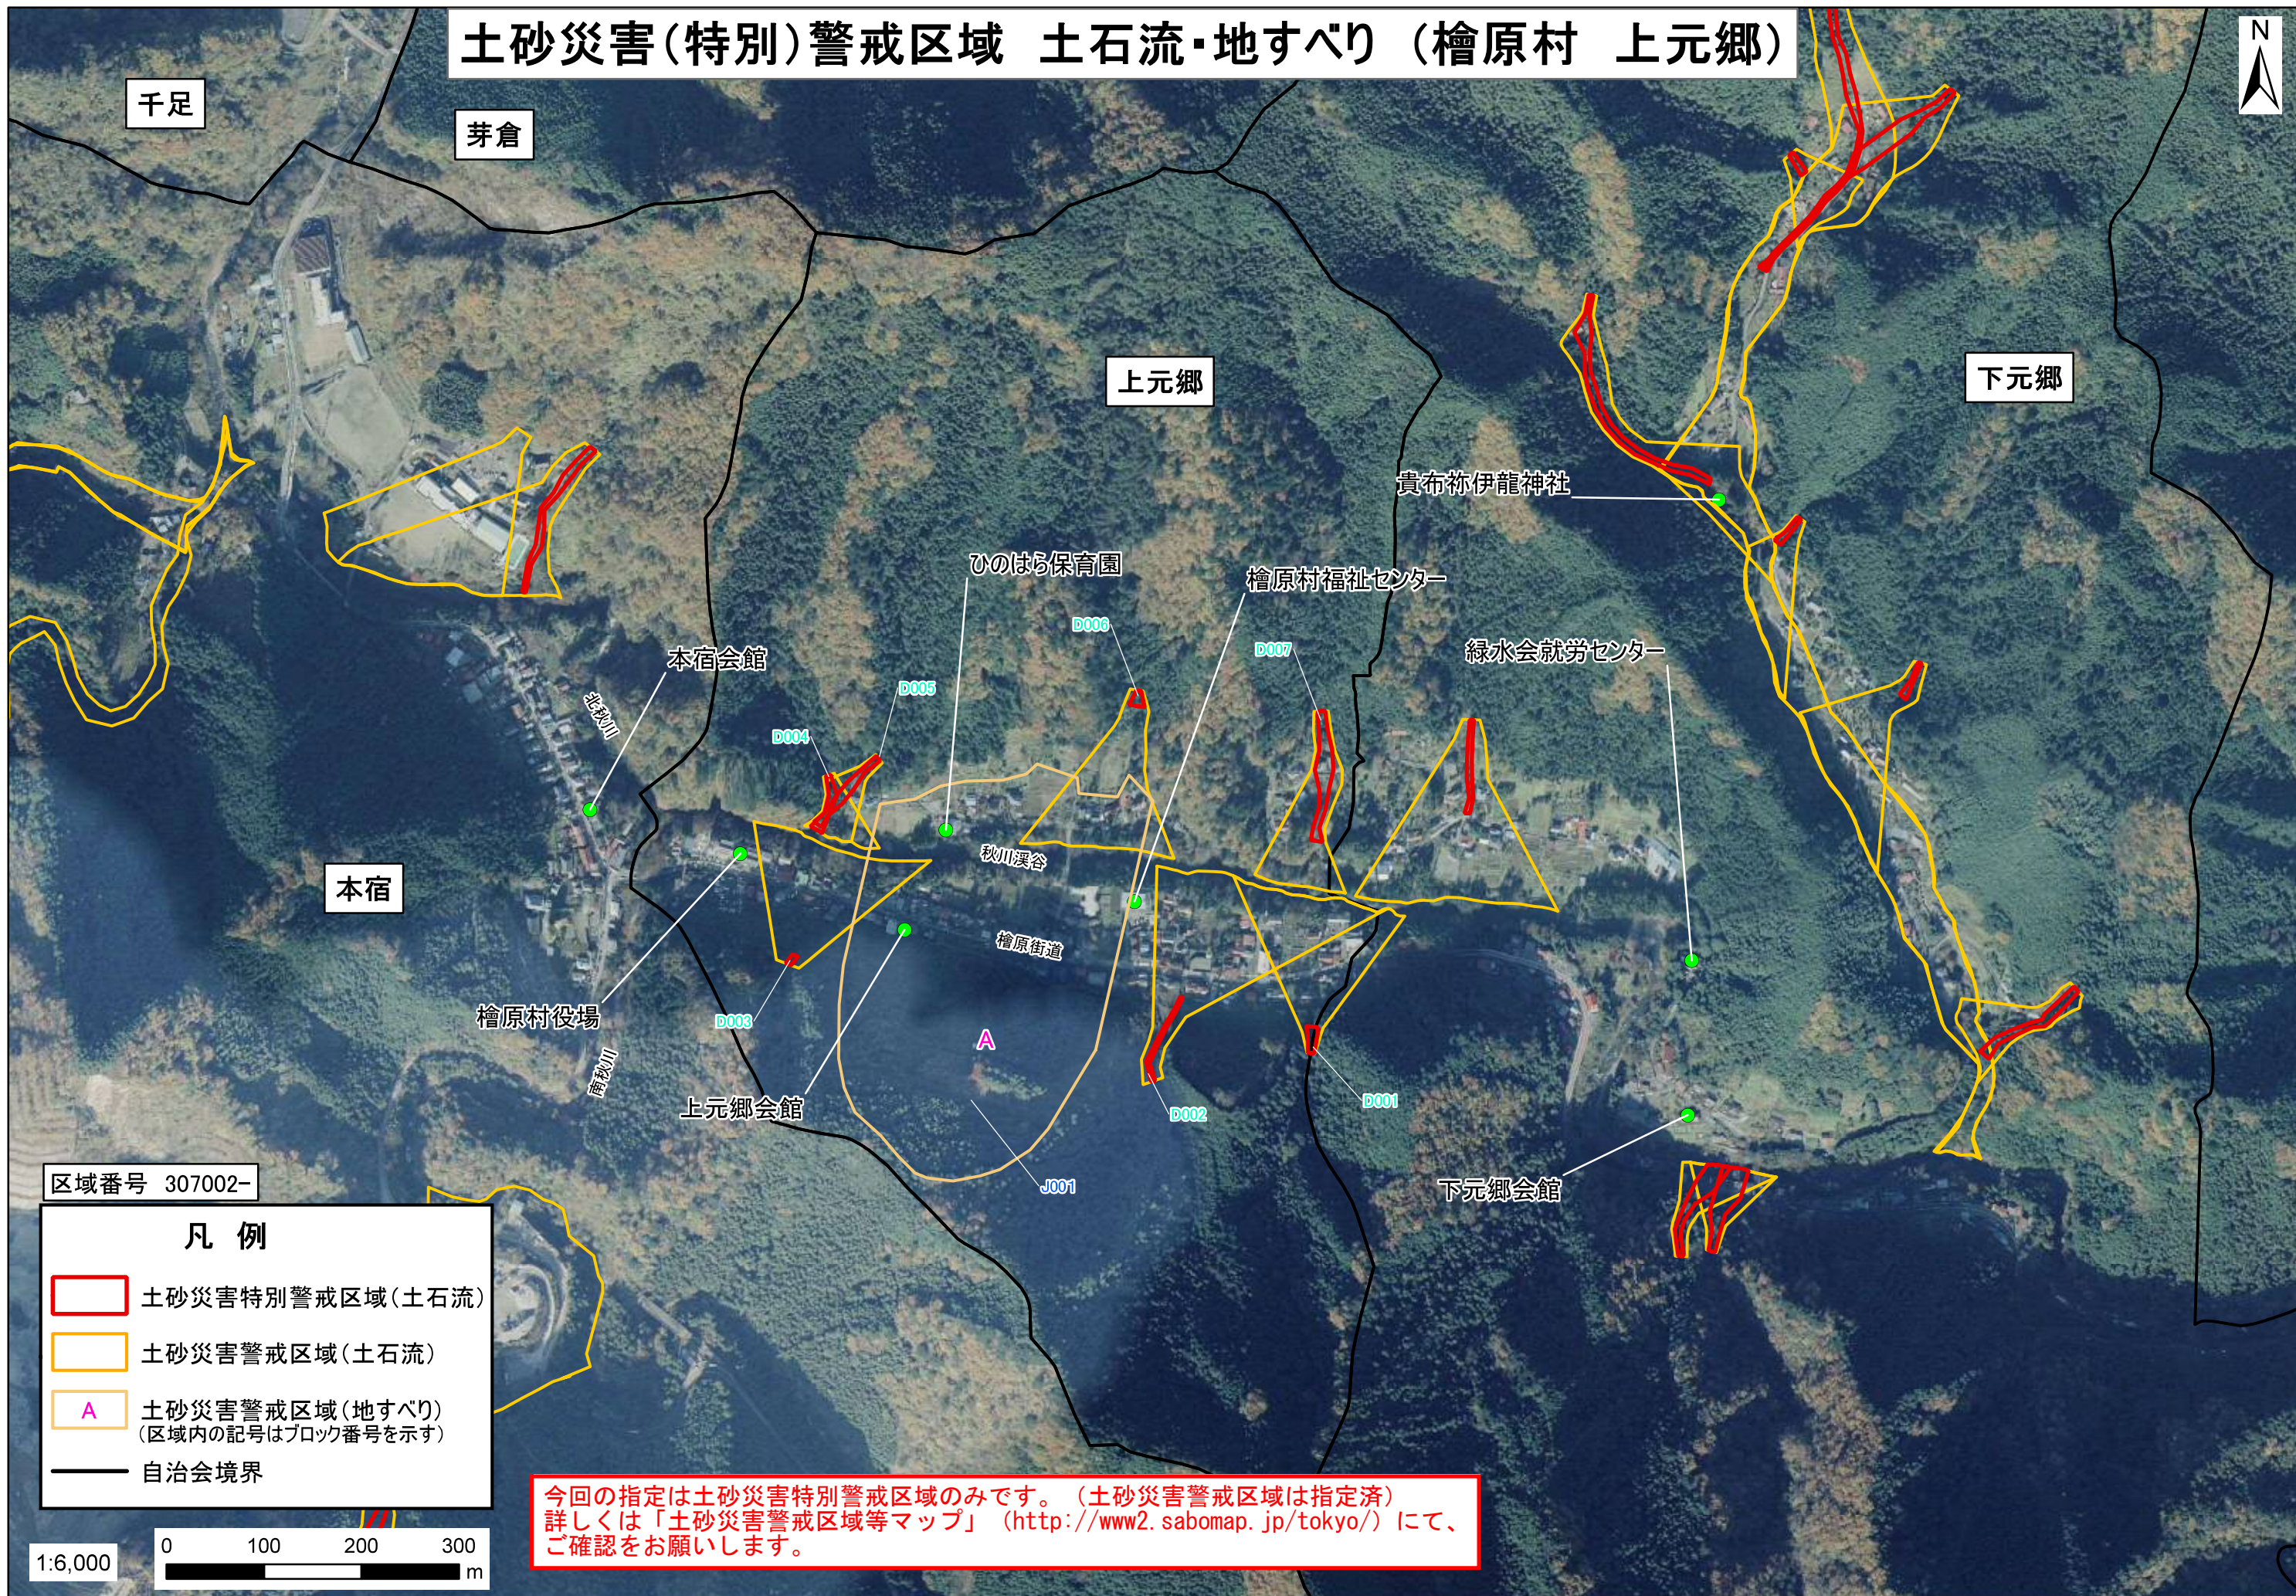

土砂災害(特別)警戒区域 土石流・地すべり (檜原村 上元郷)

千足

芽倉

上元郷

下元郷

本宿

貴布祢伊龍神社

ひのほら保育園

檜原村福祉センター

緑水会就労センター

本宿会館

北秋川

秋川溪谷

檜原街道

檜原村役場

南秋川

上元郷会館

下元郷会館

区域番号 307002-

凡例

-  土砂災害特別警戒区域(土石流)
-  土砂災害警戒区域(土石流)
-  土砂災害警戒区域(地すべり)
(区域内の記号はブロック番号を示す)
-  自治会境界

1:6,000

今回の指定は土砂災害特別警戒区域のみです。(土砂災害警戒区域は指定済)
詳しくは「土砂災害警戒区域等マップ」(<http://www2.sabomap.jp/tokyo/>)にて、
ご確認をお願いします。