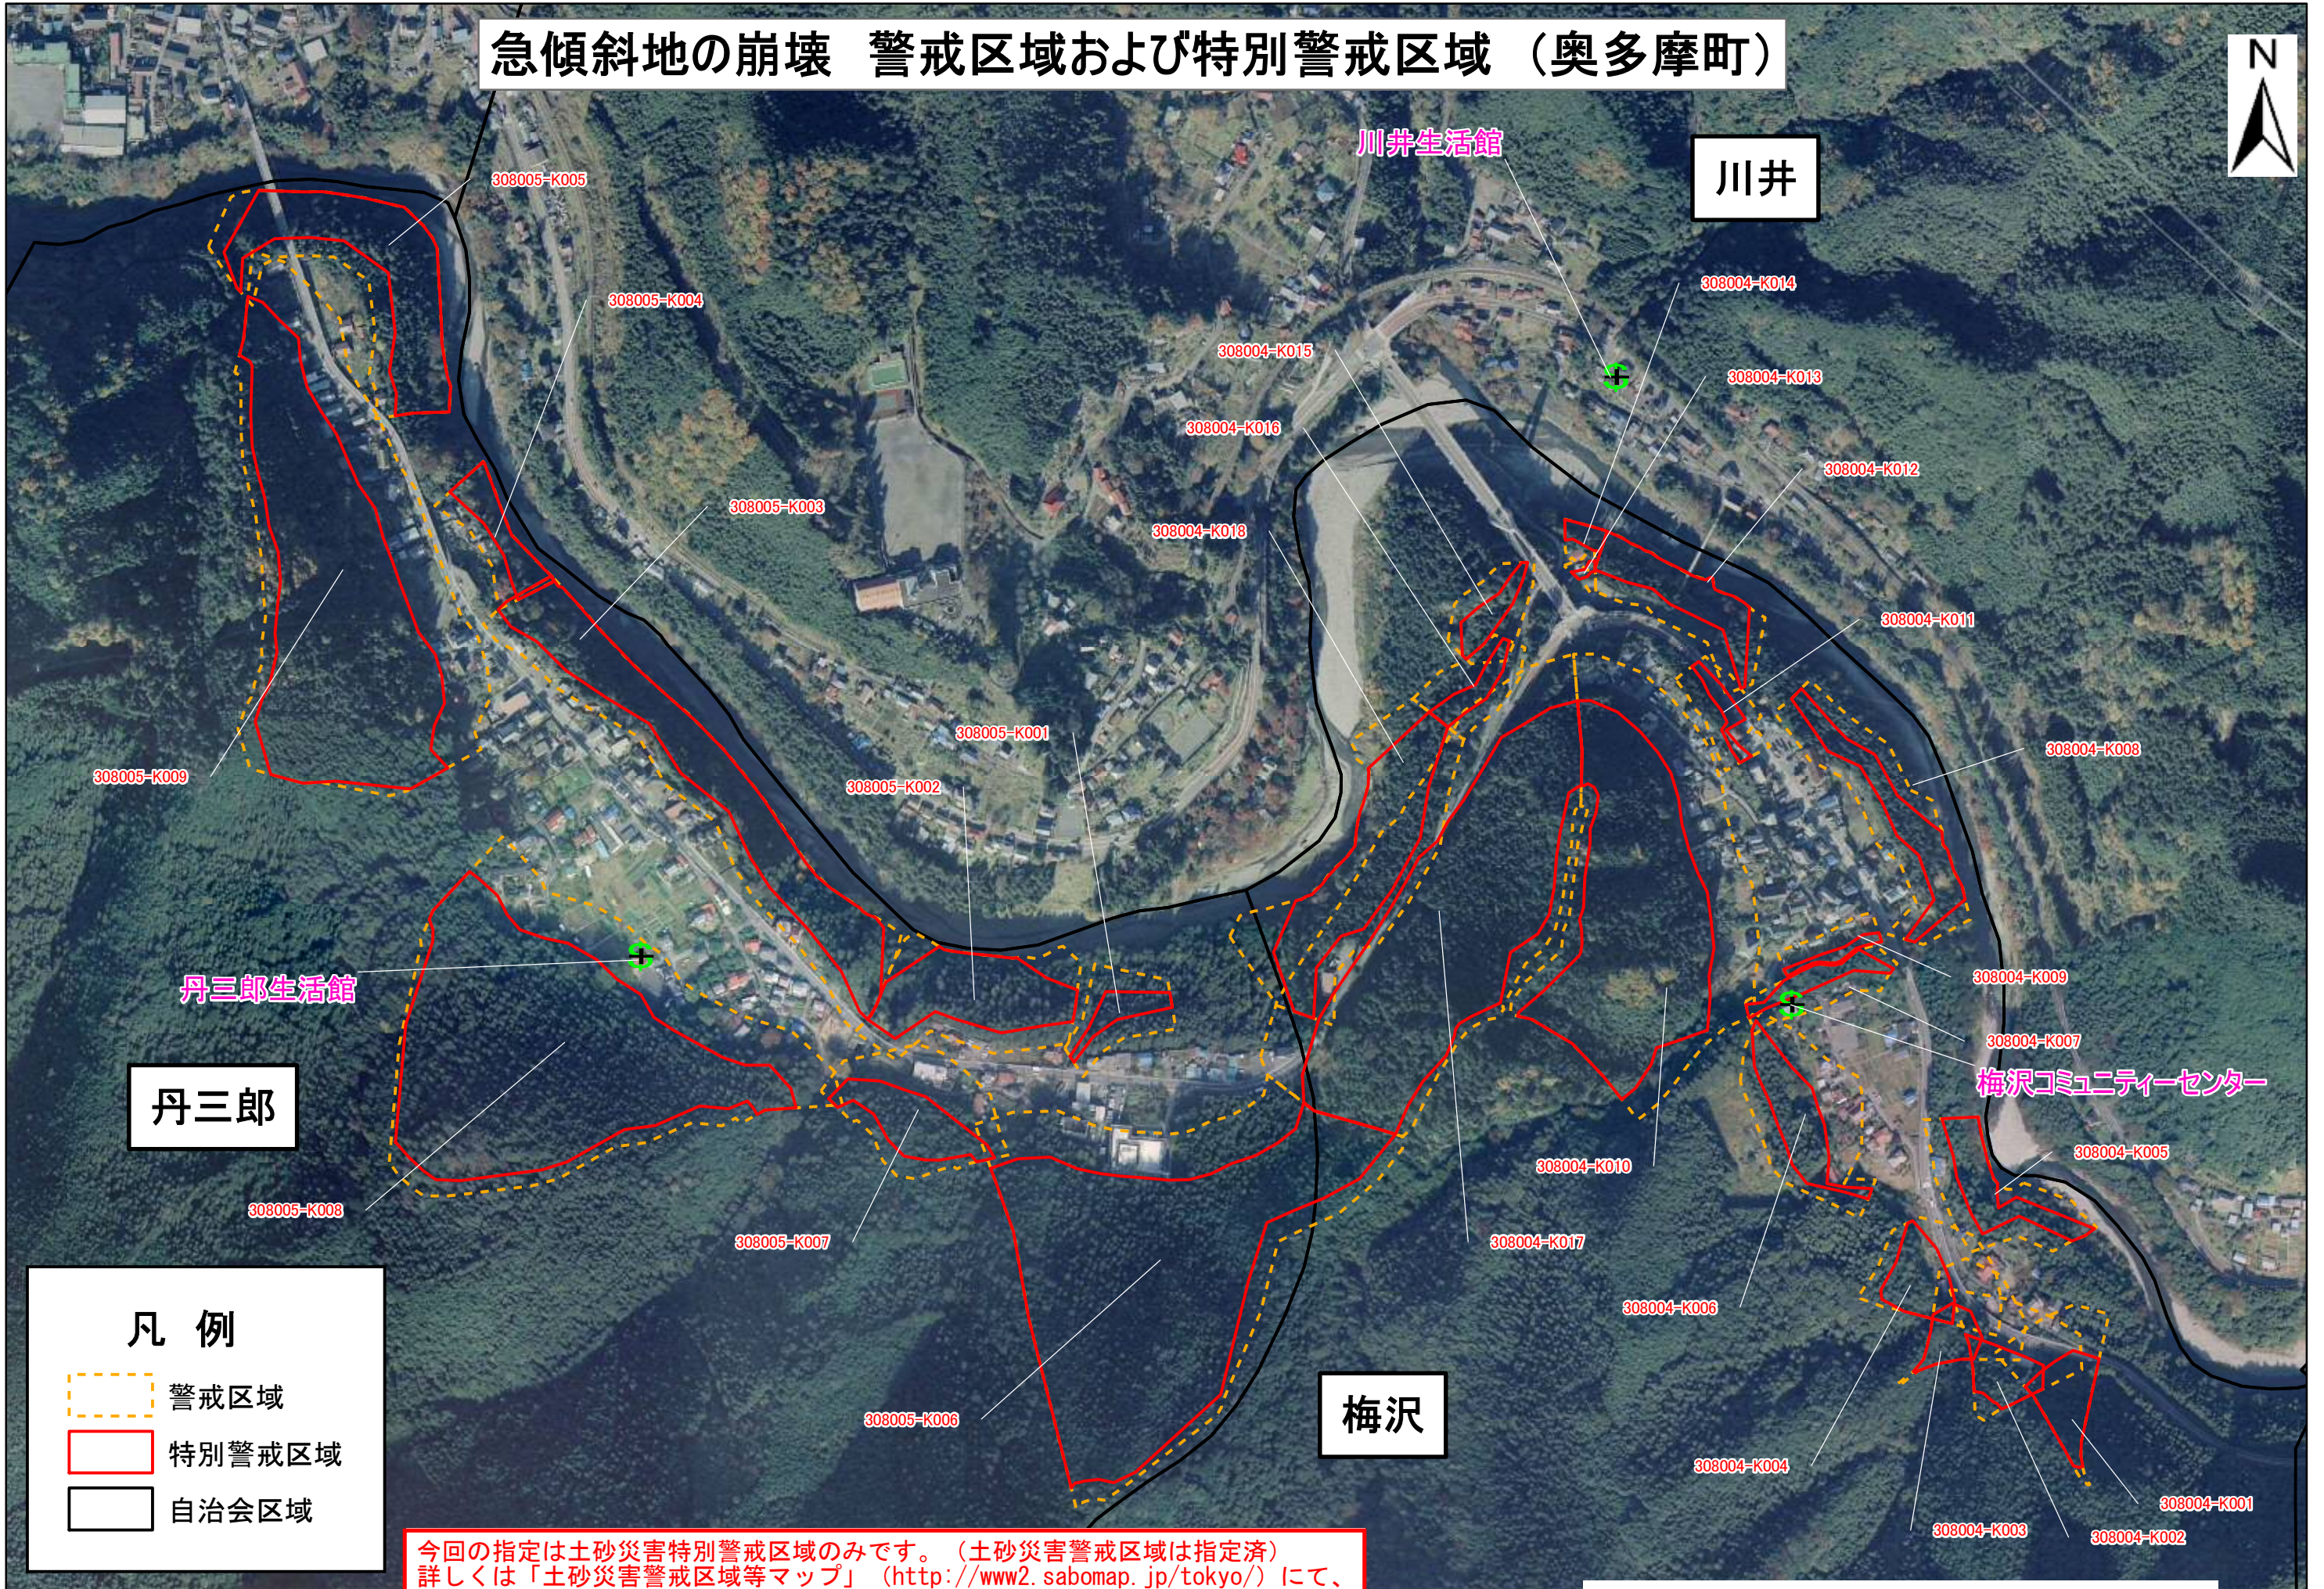

急傾斜地の崩壊 警戒区域および特別警戒区域（奥多摩町）

凡例

-  警戒区域
-  特別警戒区域
-  自治会区域

今回の指定は土砂災害特別警戒区域のみです。（土砂災害警戒区域は指定済）
詳しくは「土砂災害警戒区域等マップ」 (<http://www2.sabomap.jp/tokyo/>) にて、
ご確認をお願いします。

1:5,000