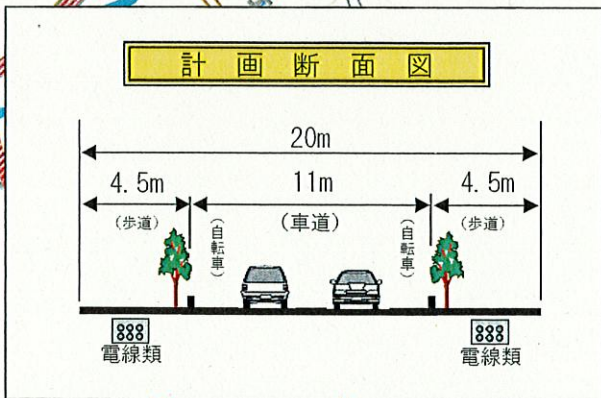

# 町田調布線(百村)

あんないず  
 < 案内図 >

**稲城市**

※計画断面図は確定したものではありません。

**凡例**

- 用地取得箇所
- 事業中の区間
- 整備済みの区間
- 都県境
- JR線
- 私鉄線
- 周辺の主な都道