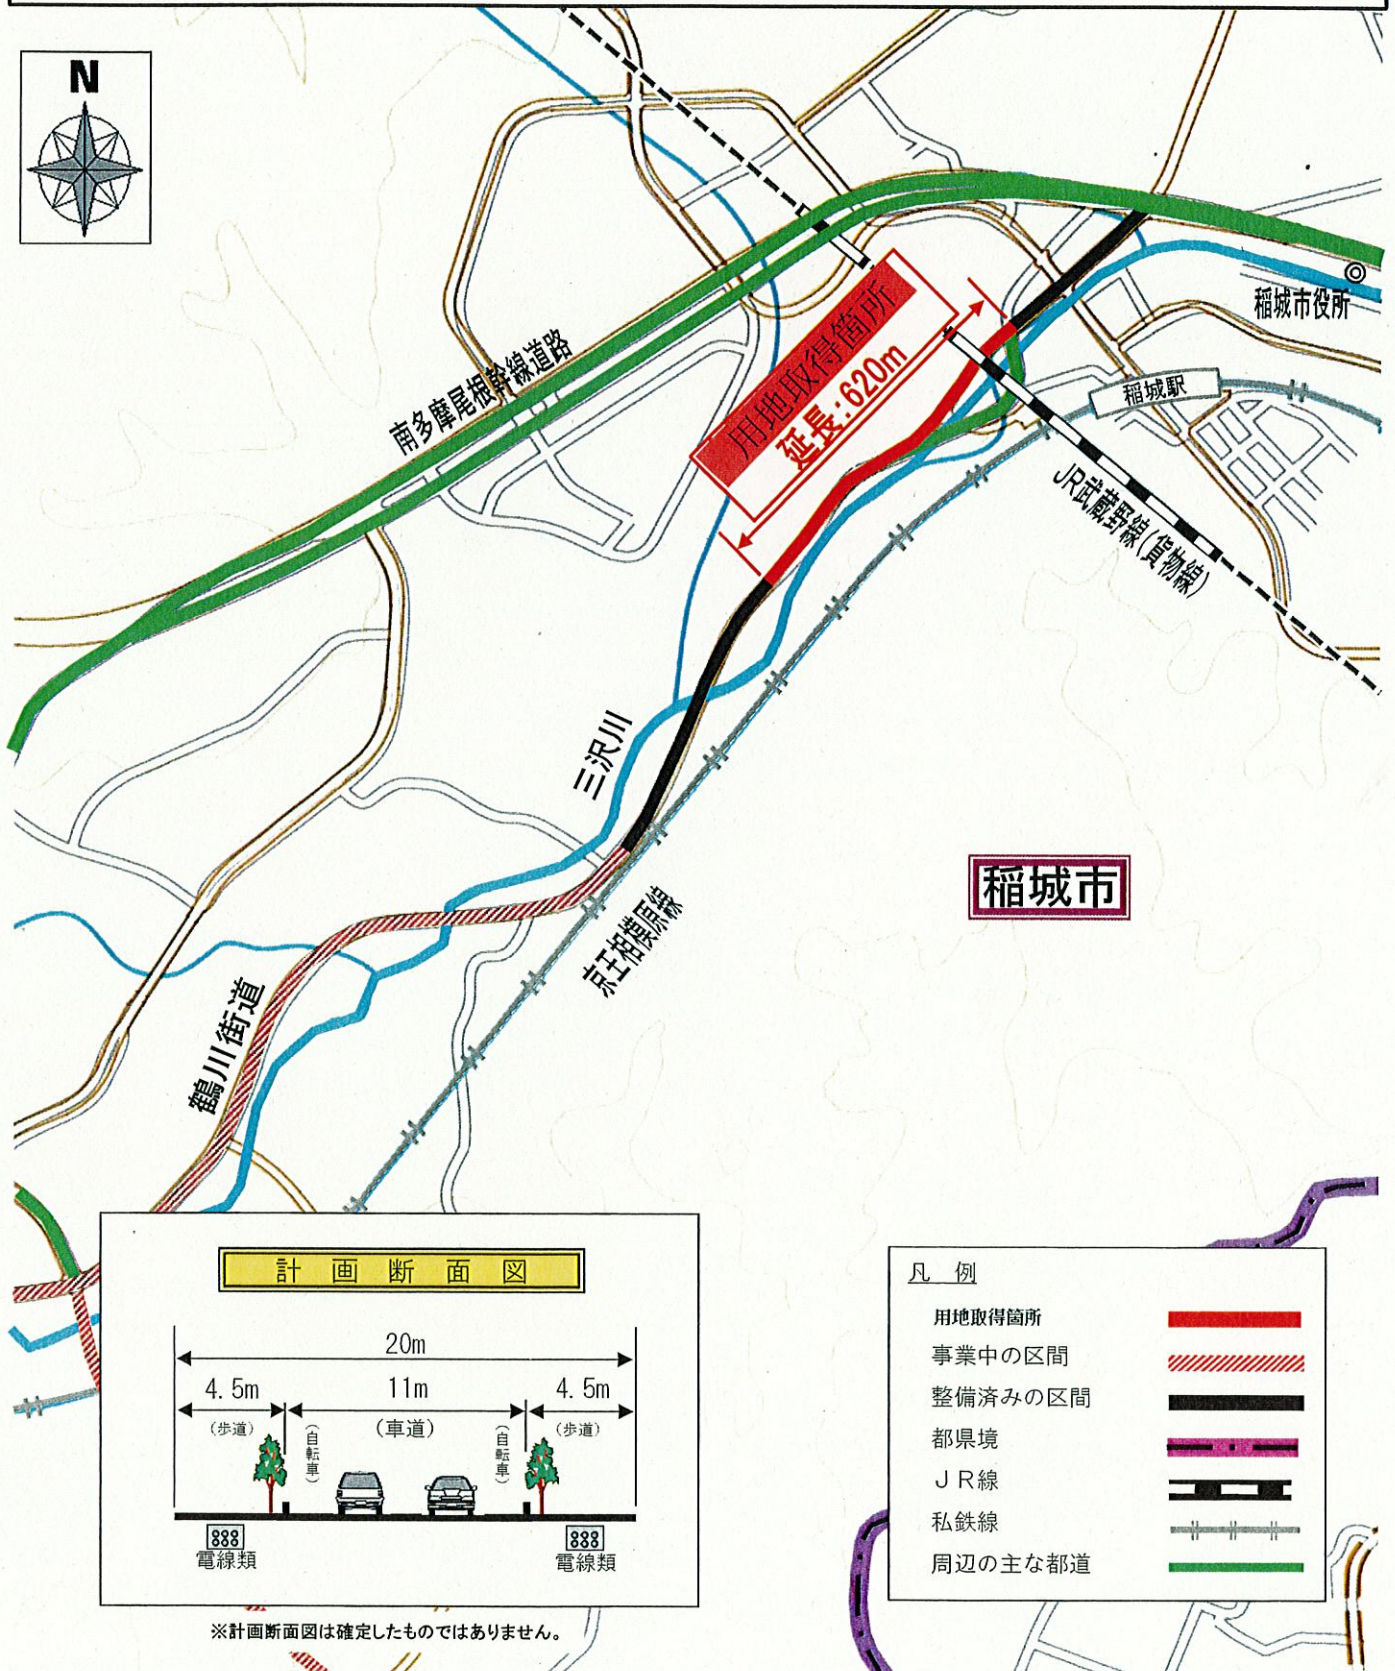

# 町田調布線(百村)

あんないず  
 < 案内図 >

**稲城市**

※計画断面図は確定したものではありません。

**凡例**

- 用地取得箇所
- 事業中の区間
- 整備済みの区間
- 都県境
- JR線
- 私鉄線
- 周辺の主な都道