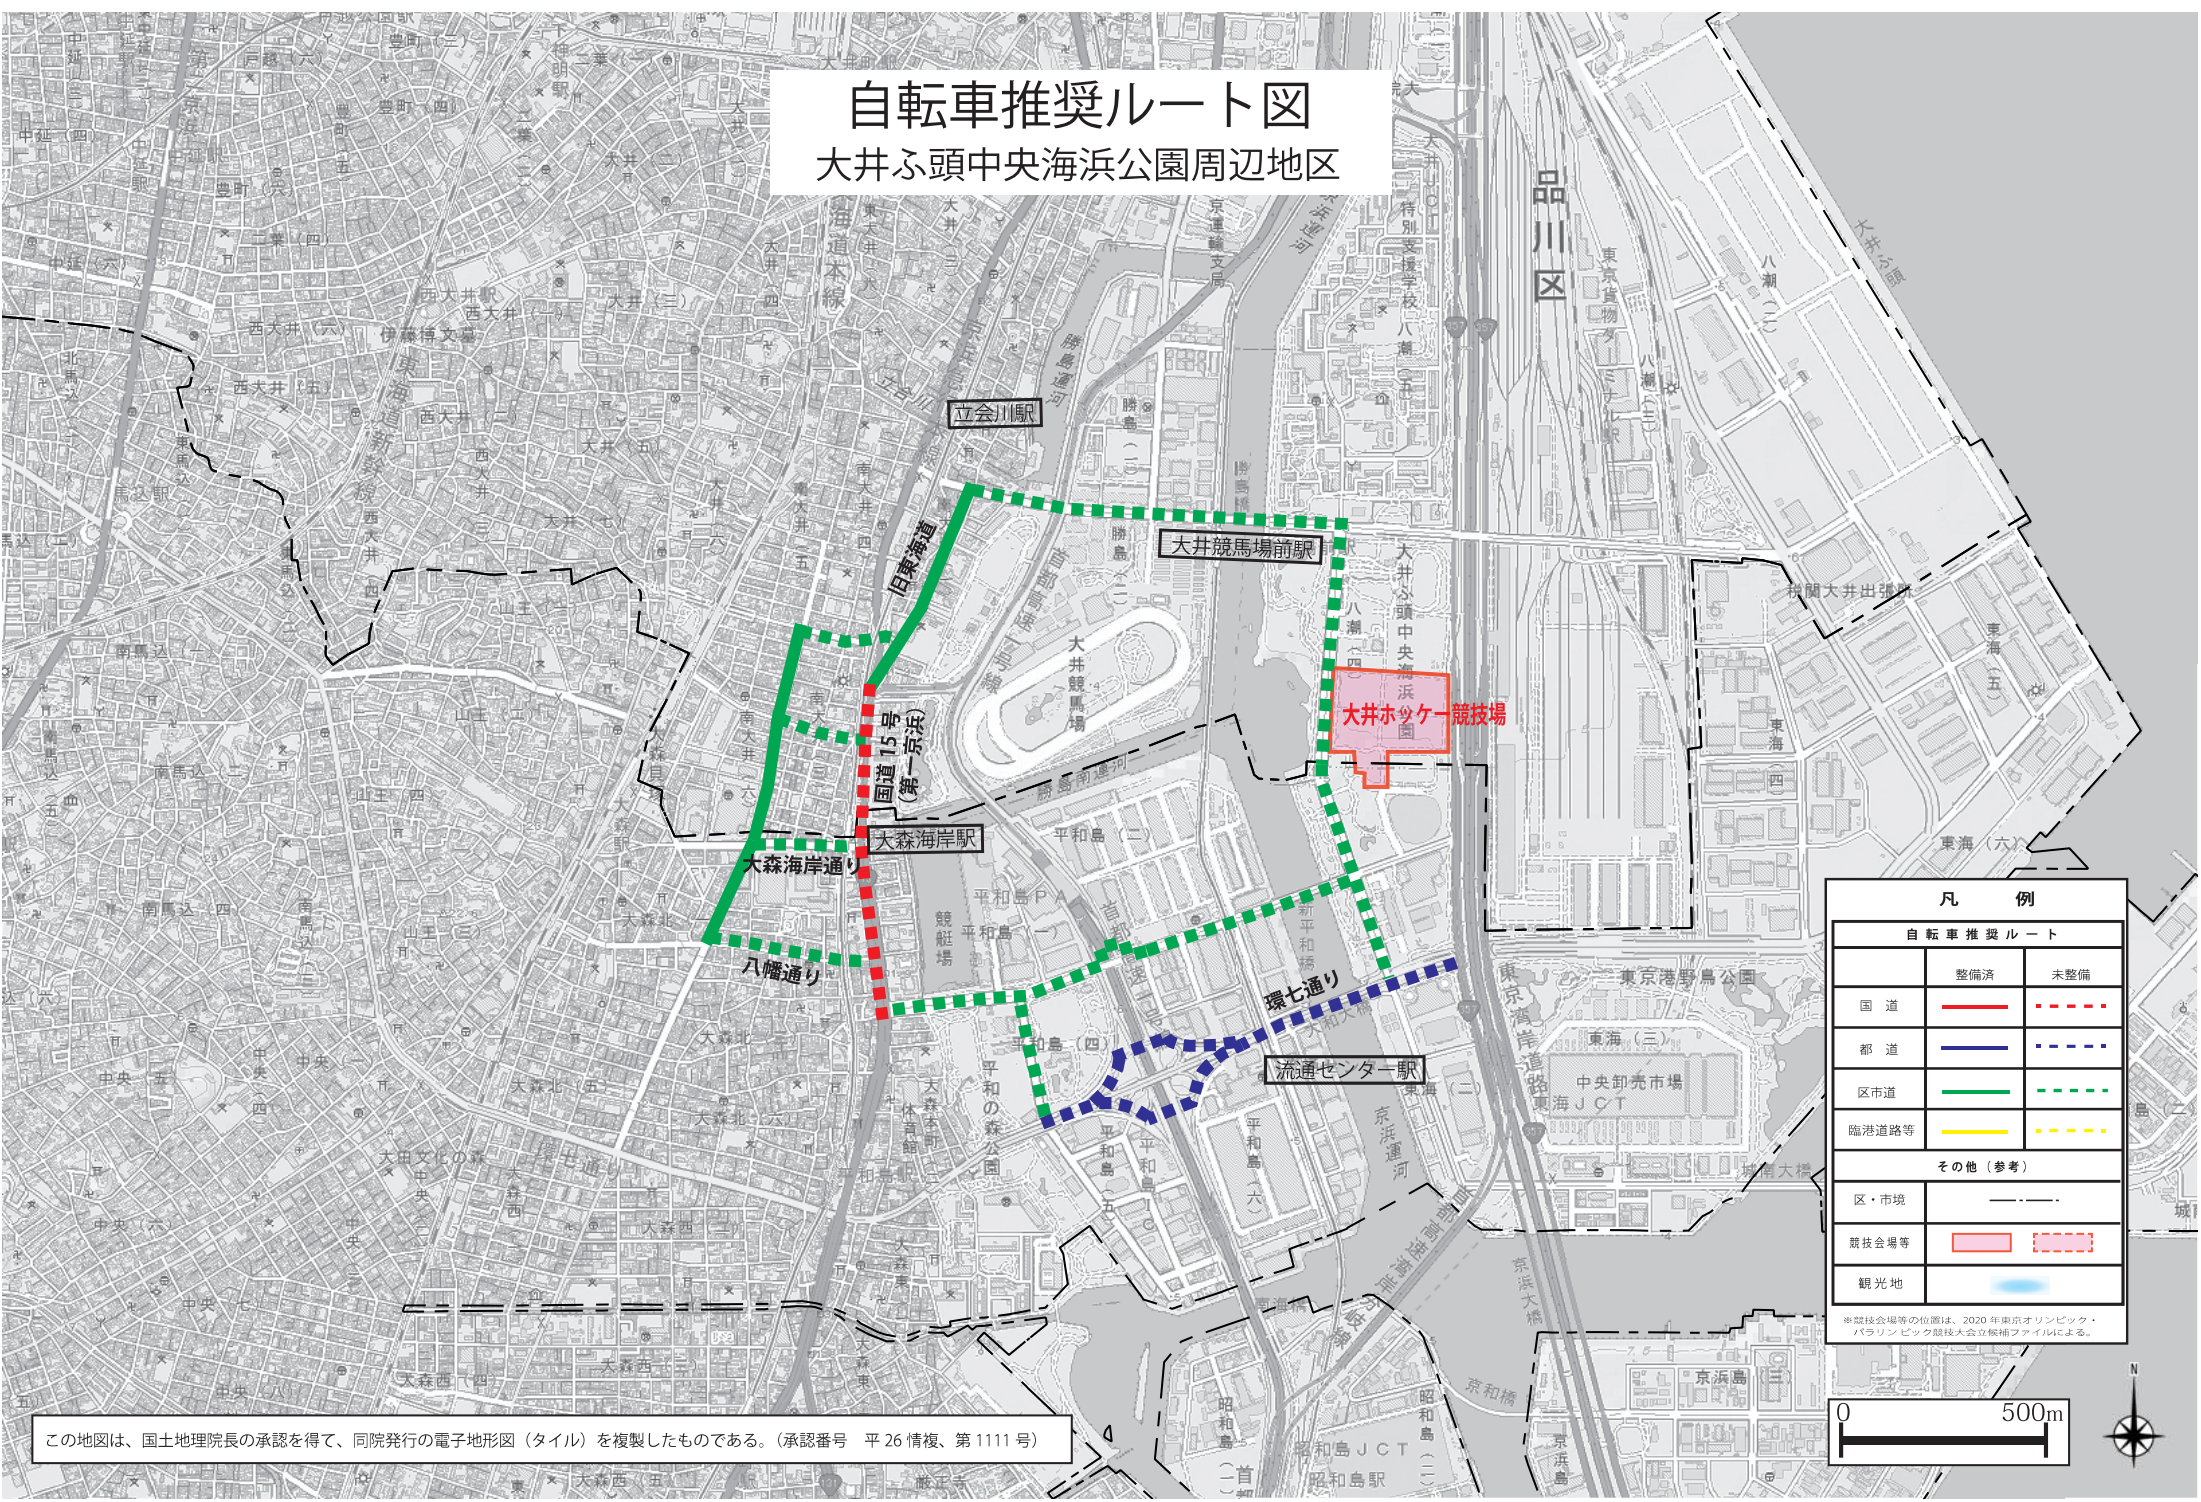

自転車推奨ルート図

大井ふ頭中央海浜公園周辺地区

凡 例		
自転車推奨ルート		
	整備済	未整備
国道		
都道		
区市道		
臨港道路等		
その他(参考)		
区・市境		
競技会場等		
観光地		

※競技会場等の位置は、2020年東京オリンピック・パラリンピック競技大会立候補ファイナリによる。

この地図は、国土地理院長の承認を得て、同院発行の電子地形図(タイル)を複製したものである。(承認番号 平26情複、第1111号)