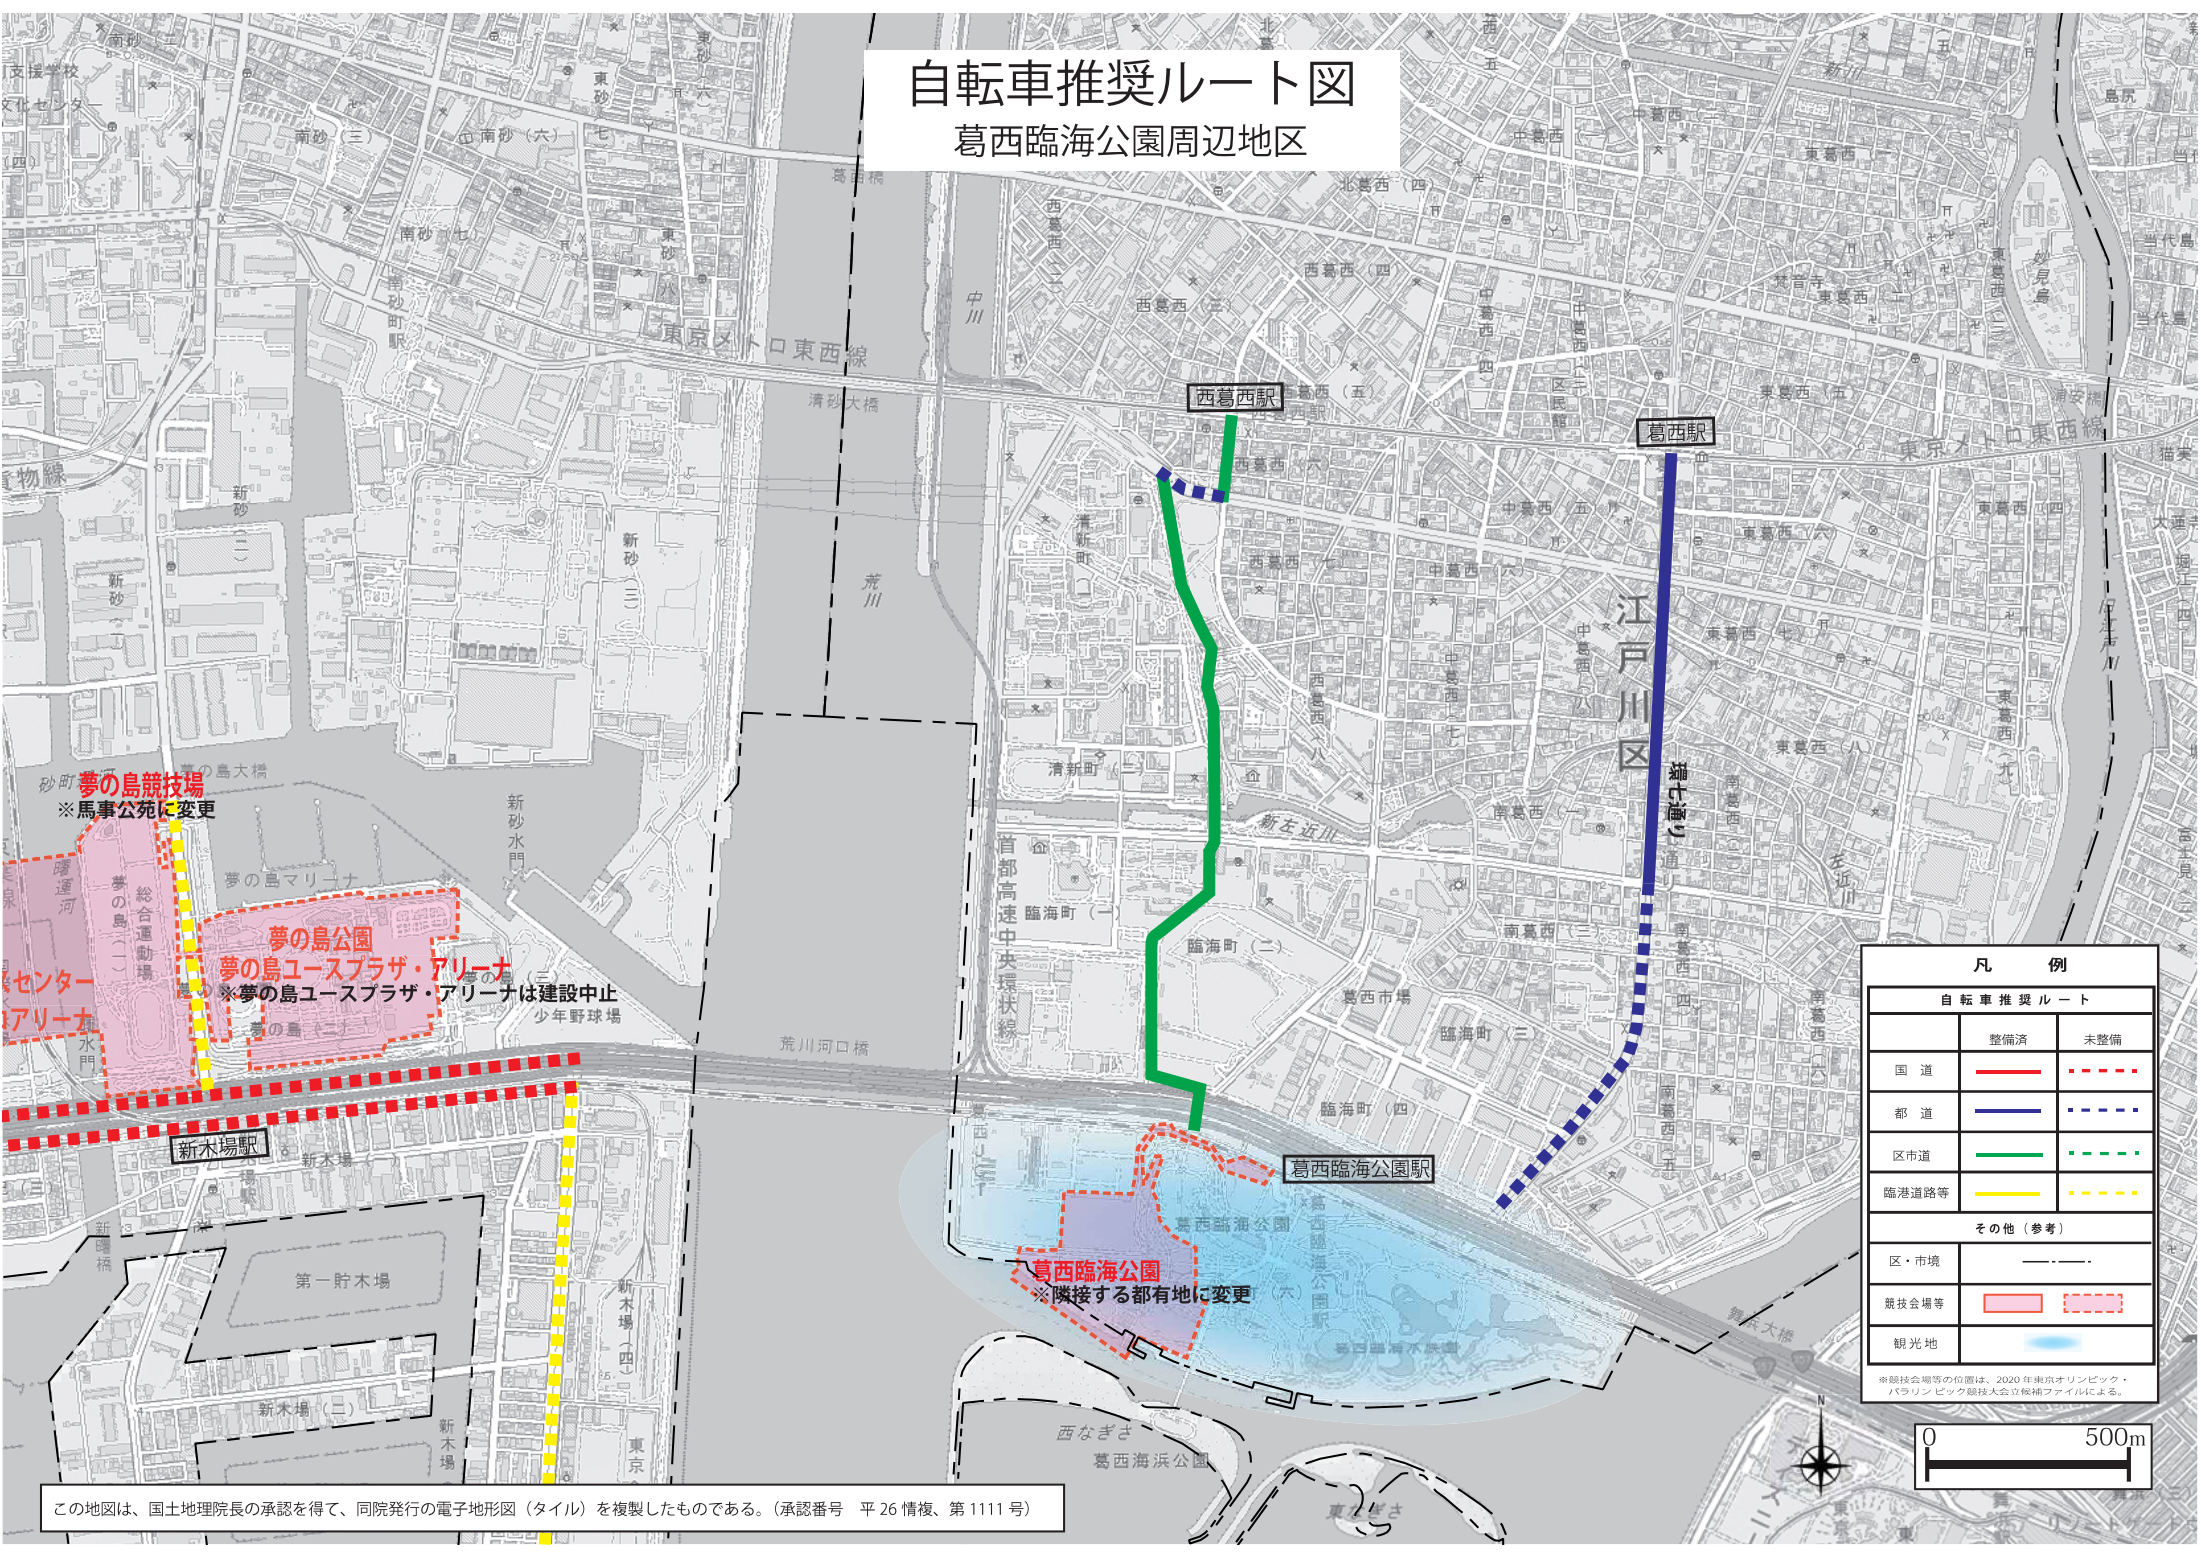

# 自転車推奨ルート図

## 葛西臨海公園周辺地区

凡 例	
自転車推奨ルート	
	整備済 未整備
国道	— — — — —
都道	— — — — —
区市道	— — — — —
臨港道路等	— — — — —
その他(参考)	
区・市境	— — — — —
競技会場等	— — — — —
観光地	— — — — —

※競技会場等の位置は、2020年東京オリンピック・パラリンピック競技大会立候補ファイルによる。