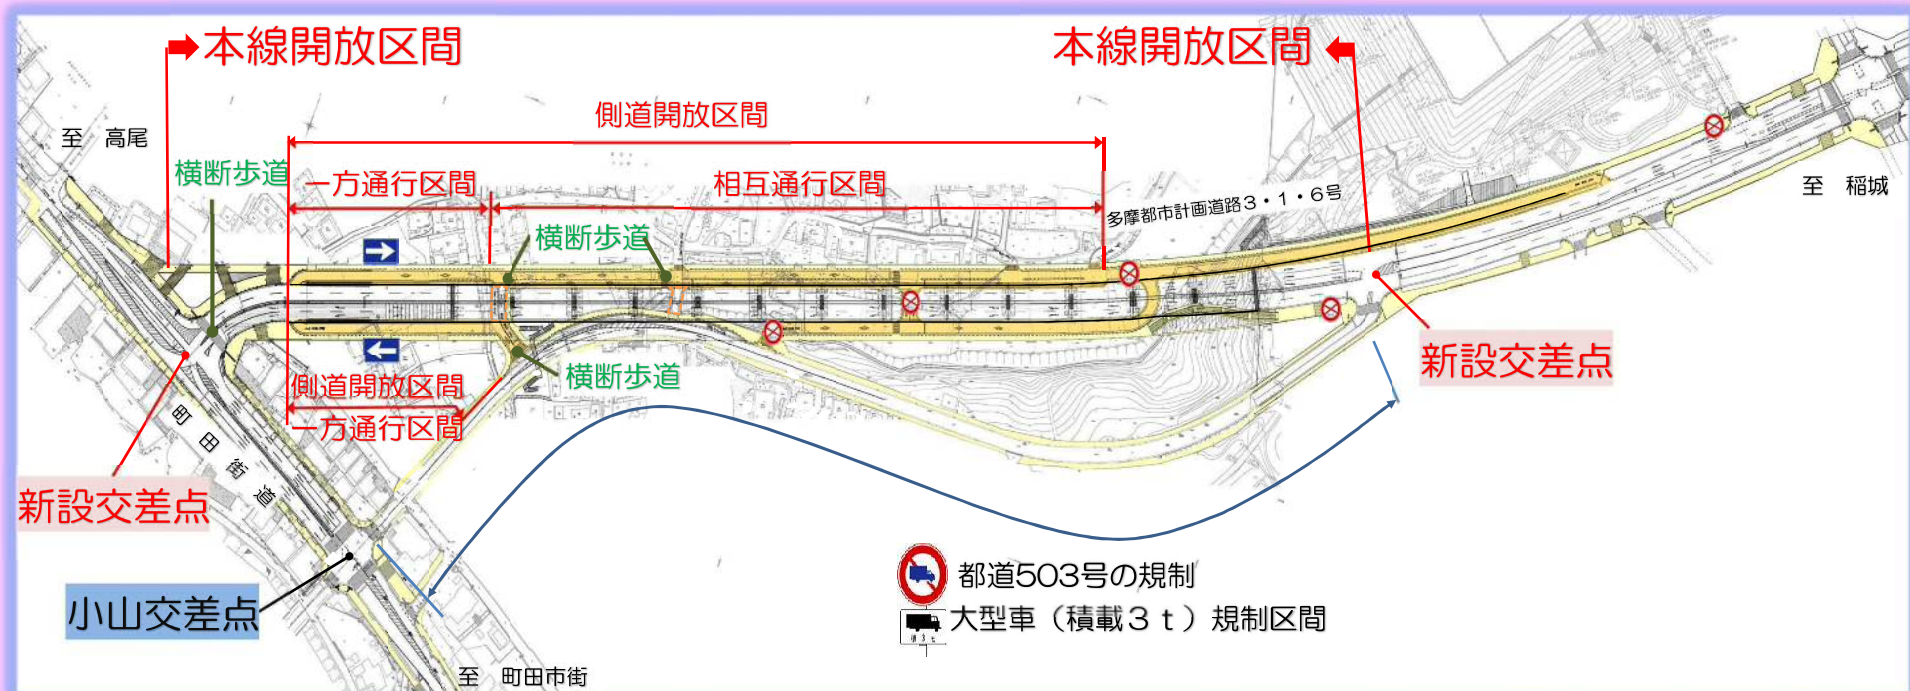

# 多摩3・1・6小山 交通開放！ (小山沼陸橋)

平成26年11月9日(日)

# ◆ 交通開通時

11月9日（日）正午

町田街道側から望む

橋上から望む

# ◆ 開通に先立っておこなった渡り初めの様子

11月5日（水）

町田街道側から  
多摩境方向（橋上）を望む

橋上から  
丹沢方向を望む