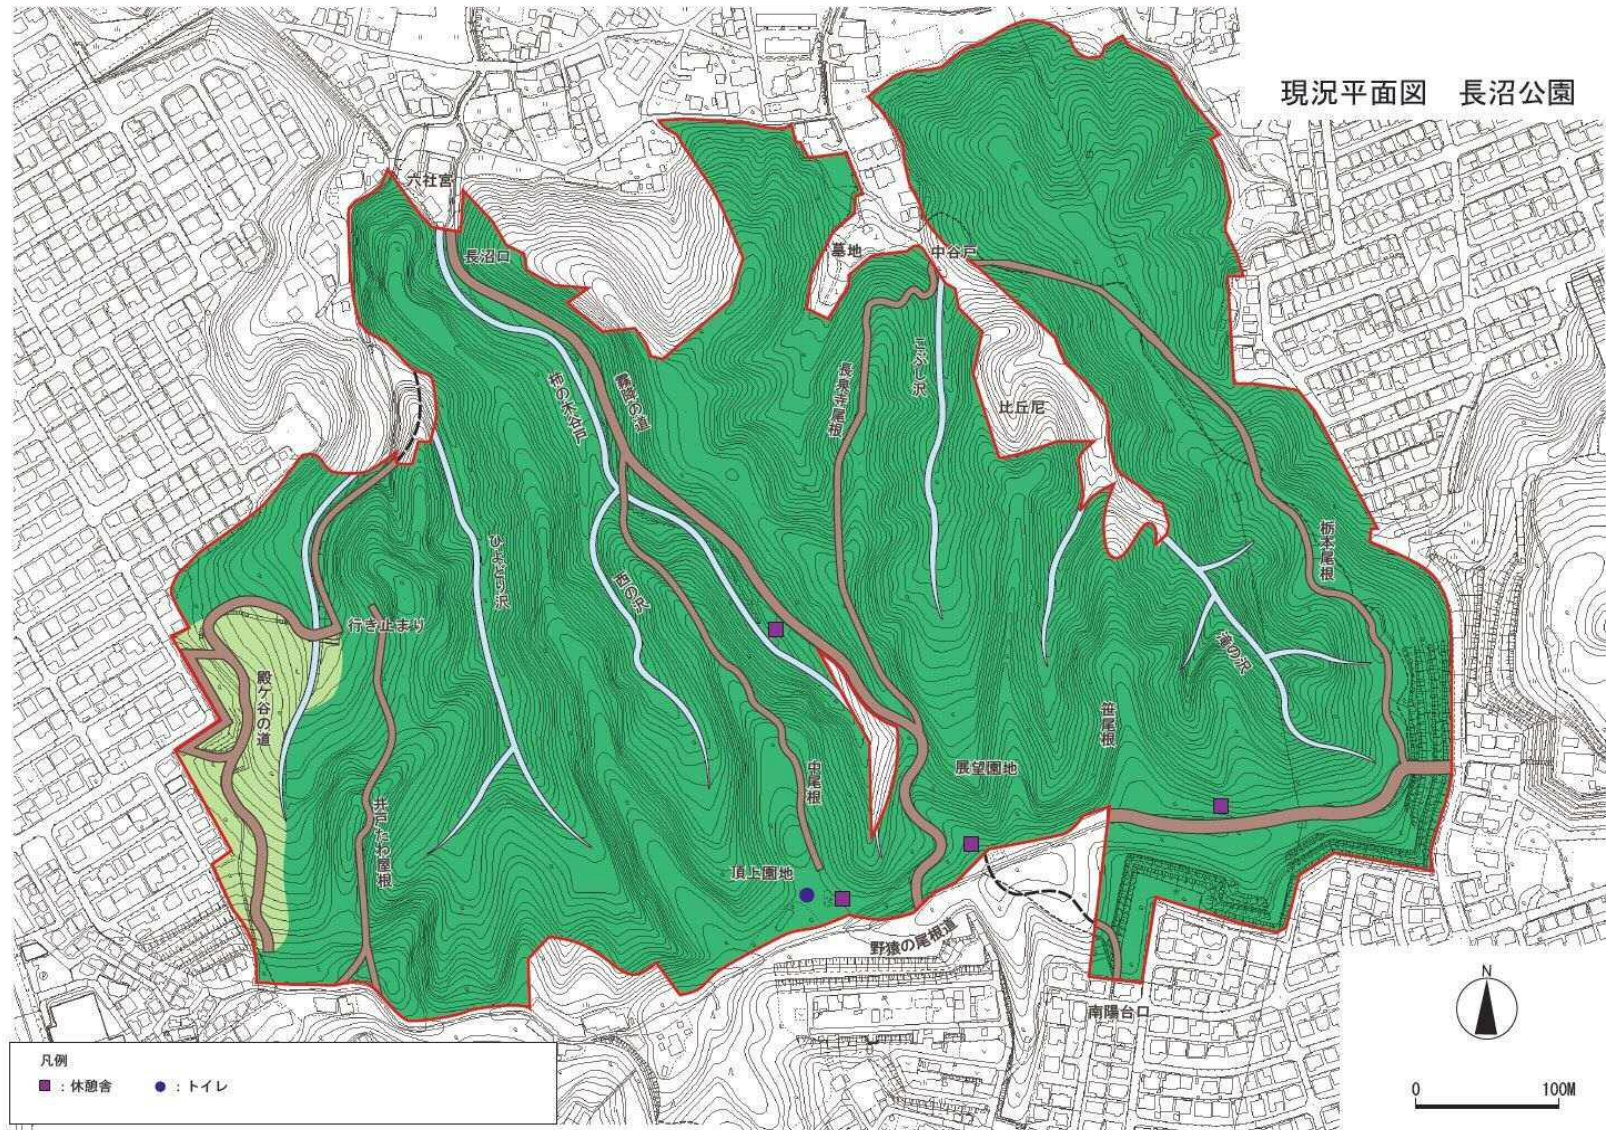

長沼公園 公園平面図

この地図は、東京都知事の承認を受けて、東京都縮尺1/2500の地形図を使用して作製したものである。(承認番号)26都市基文第350号

平山城址公園 公園平面図

小山田緑地 公園平面図

小山田緑地

開園区域

開園予定区域

小山内裏公園 公園平面図

現況平面図 小山内裏公園

この地図は、東京都知事の承認を受けて、東京都縮尺1/2500の地形図を使用して作製したものである。(承認番号)26都市基交第350号

桜ヶ丘公園 公園平面図

現況平面図 桜ヶ丘公園