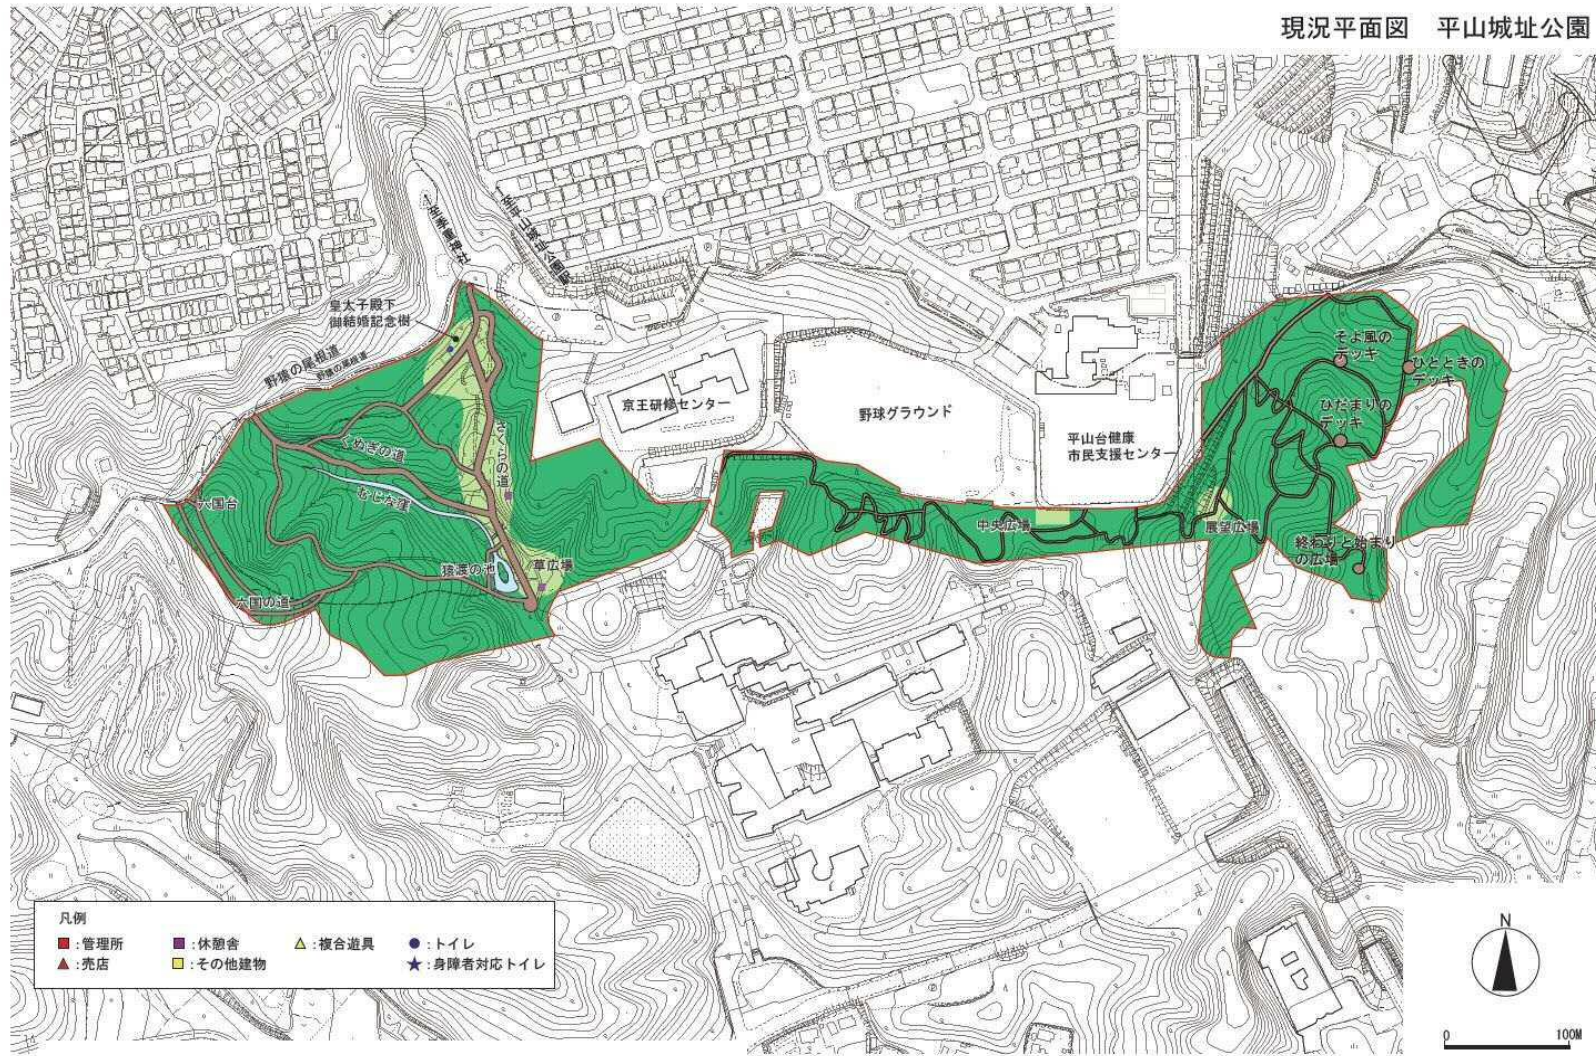

長沼公園 公園平面図

この地図は、東京都知事の承認を受けて、東京都縮尺1/2500の地形図を使用して作製したものである。(承認番号)26都市基文第350号

平山城址公園 公園平面図

小山田緑地 公園平面図

小山田緑地

開園区域

開園予定区域

小山内裏公園 公園平面図

現況平面図 小山内裏公園

この地図は、東京都知事の承認を受けて、東京都縮尺1/2500の地形図を使用して作製したものである。(承認番号)26都市基交第350号

桜ヶ丘公園 公園平面図

現況平面図 桜ヶ丘公園