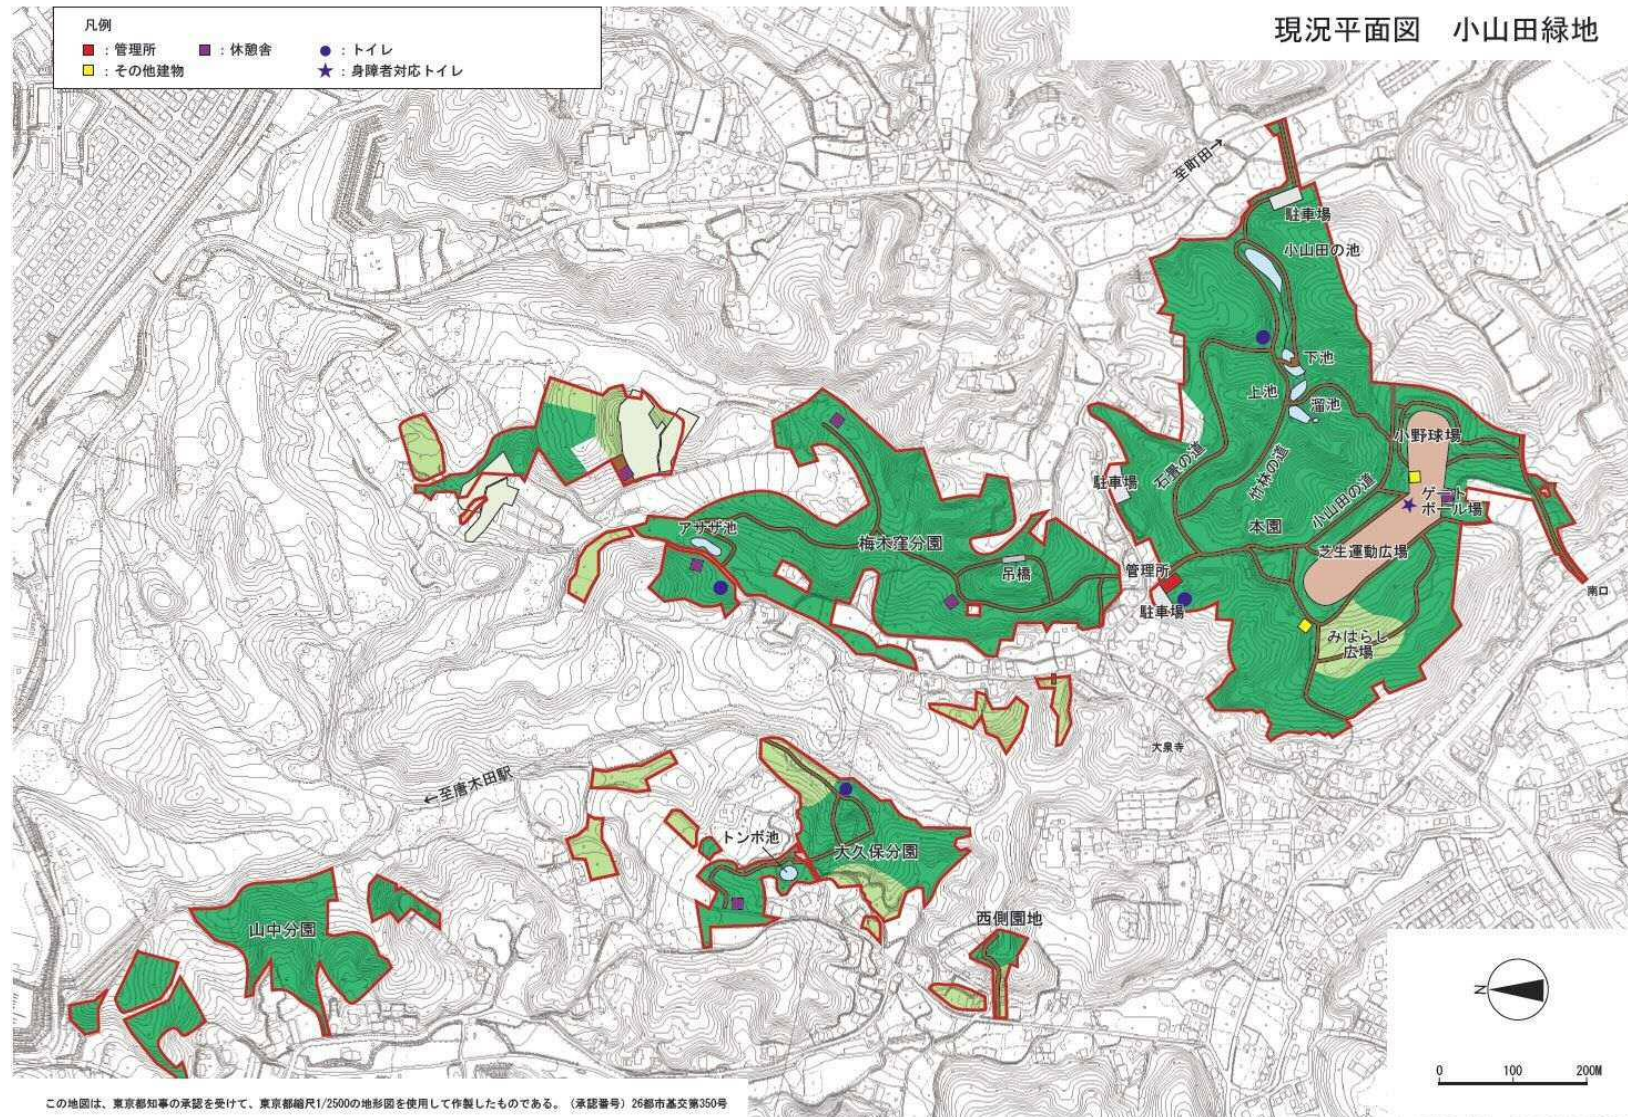

長沼公園 公園平面図

この地図は、東京都知事の承認を受けて、東京都縮尺1/2500の地形図を使用して作製したものである。(承認番号)26都市基文第350号

平山城址公園 公園平面図

小山田緑地 公園平面図

小山田緑地

開園区域

開園予定区域

小山内裏公園 公園平面図

現況平面図 小山内裏公園

この地図は、東京都知事の承認を受けて、東京都縮尺1/2500の地形図を使用して作製したものである。(承認番号)26都市基交第350号

桜ヶ丘公園 公園平面図

現況平面図 桜ヶ丘公園