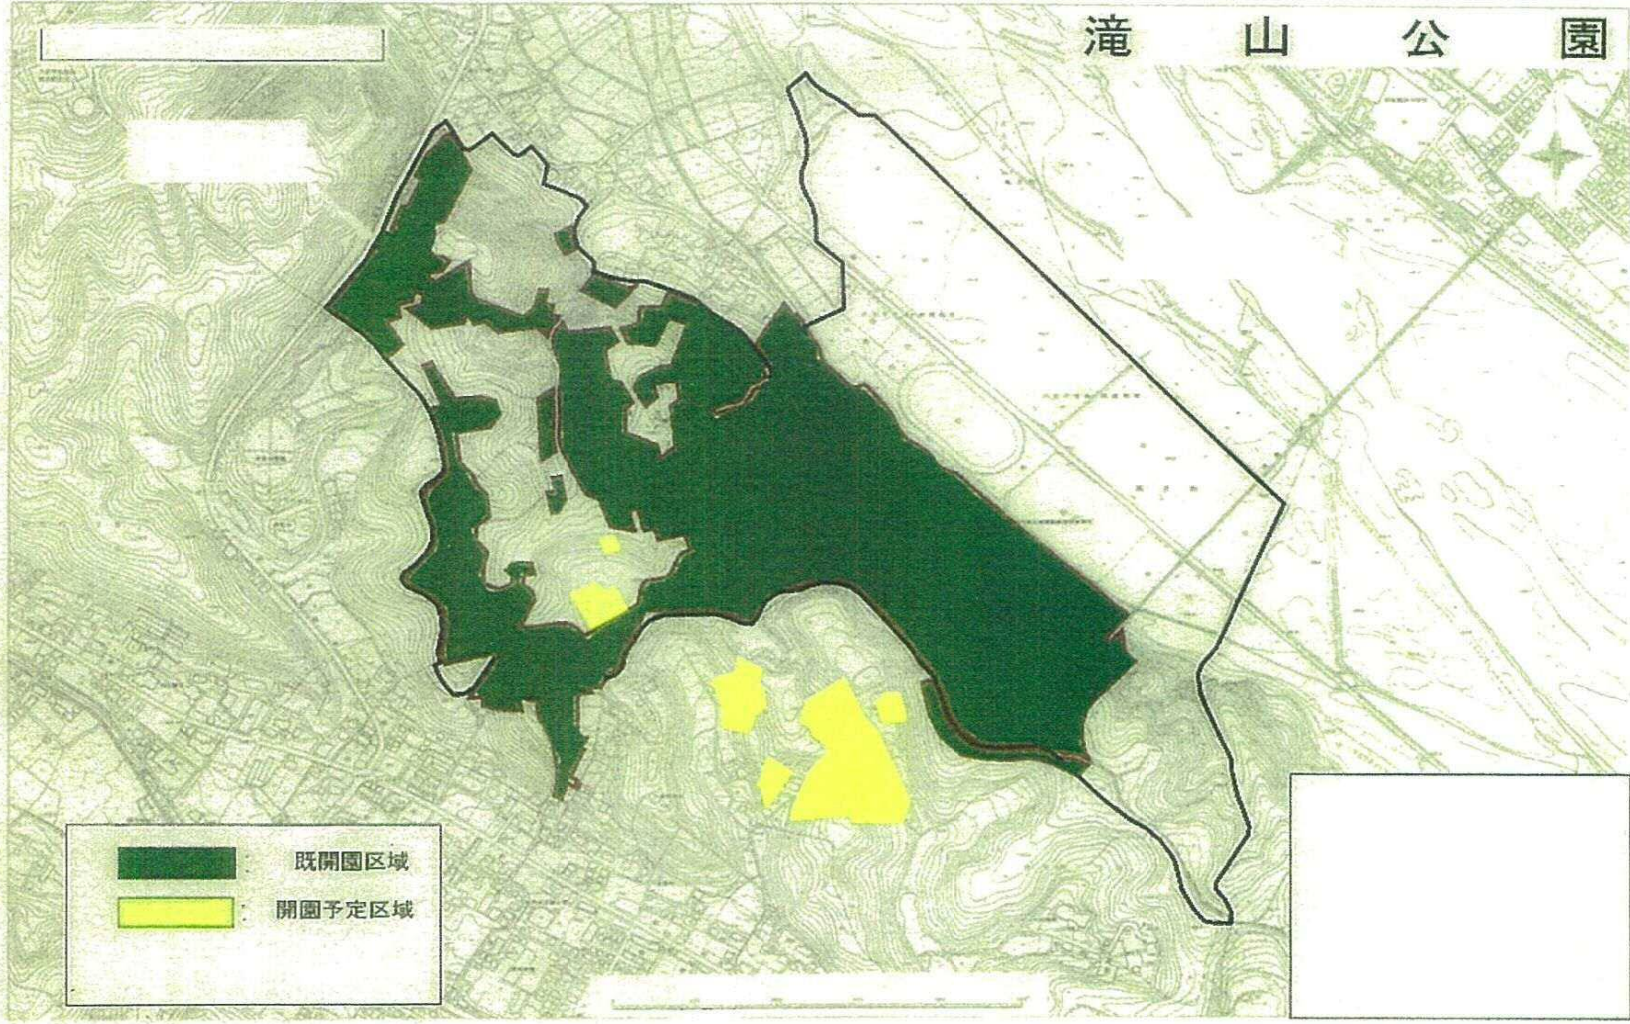

陵南公園 公園平面図

現況平面図 陵南公園

小宮公園 公園平面図

滝山公園 公園平面図

現況平面図 滝山公園

この地図は、東京都知事の承認を受けて、東京都縮尺1/2500の地形図を使用して作製したものである。(承認番号) 26都市基交策350号

滝山公園

- 既開園区域
- 開園予定区域

大戸緑地 公園平面図

この地図は、東京都知事の承認を受けて、東京都縮尺1/2500の地形図を使用して作製したものである。(承認番号) 26都市基交第350号

大 戸 緑 地

-  開園区域
-  開園予定区域
-  管理対象外