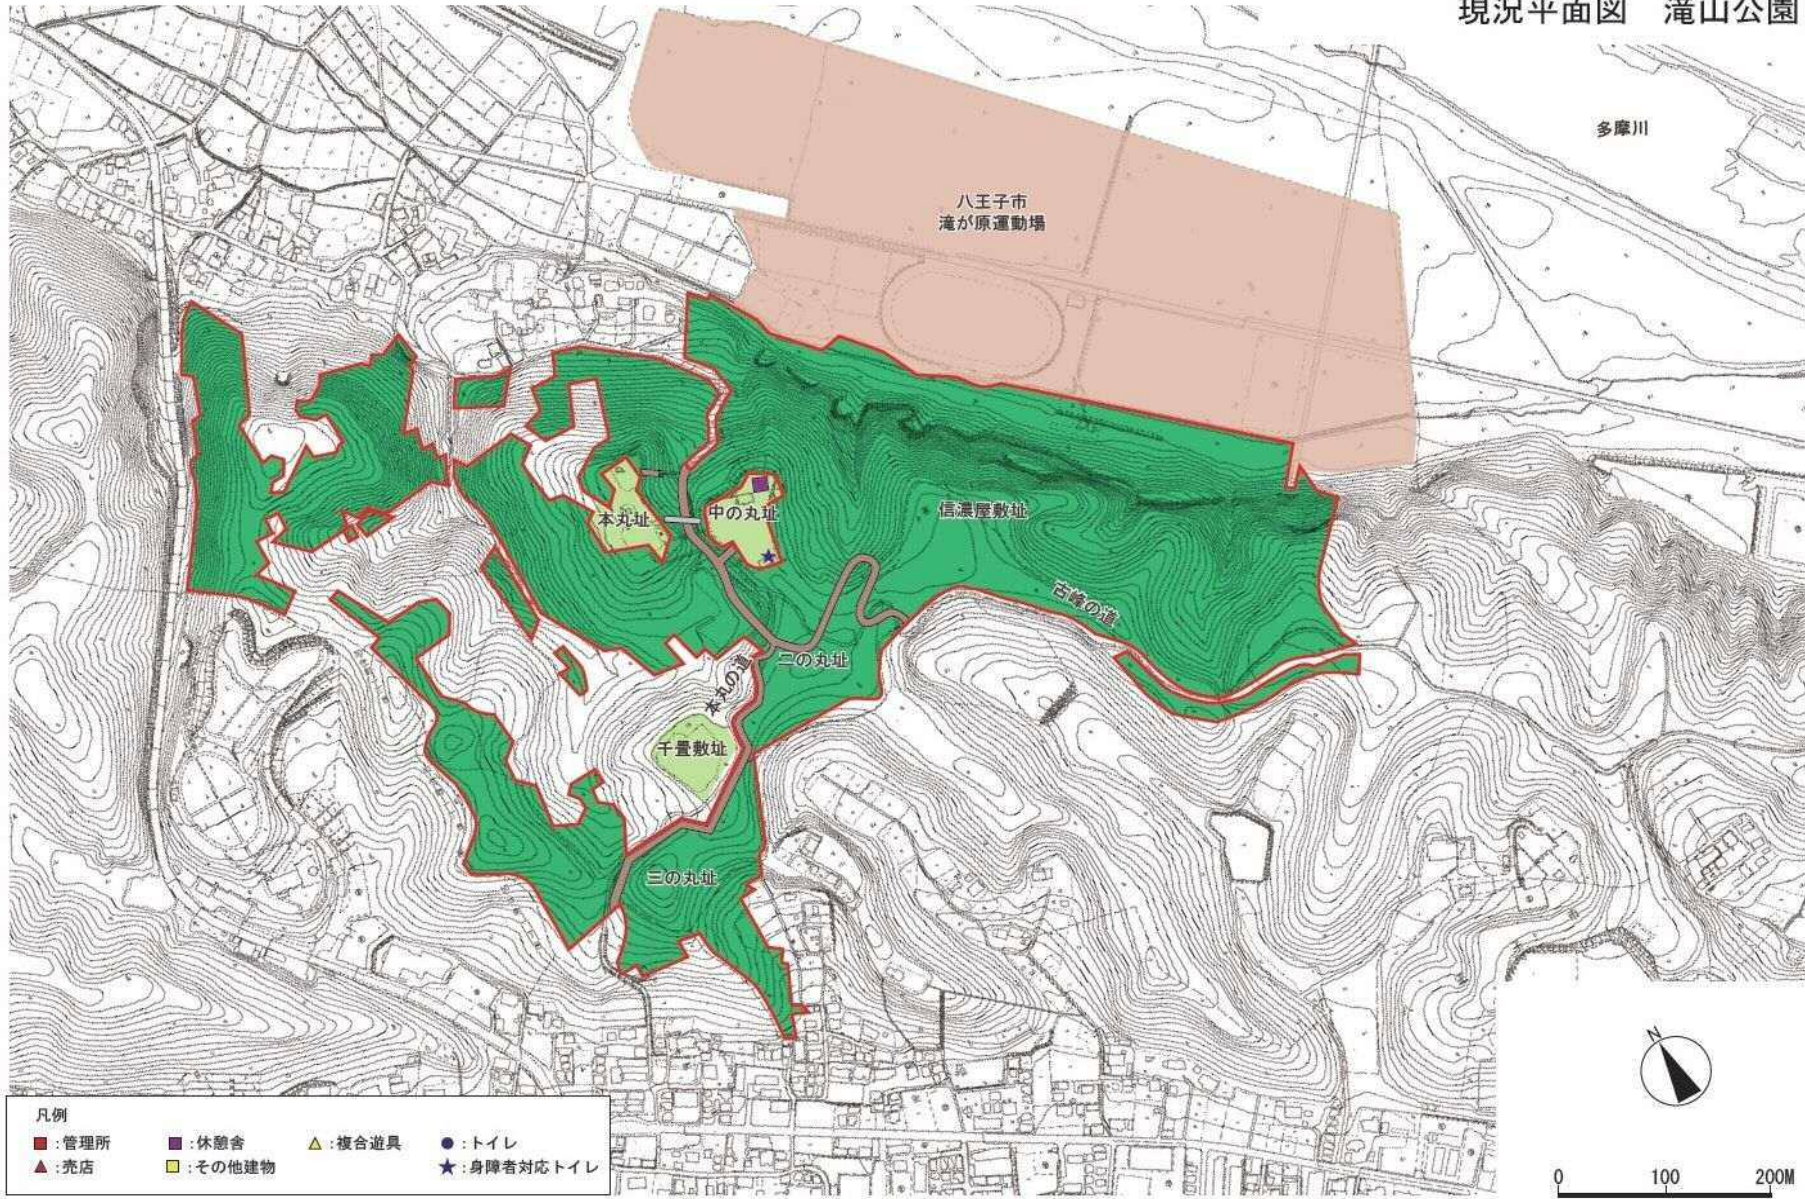

陵南公園 公園平面図

現況平面図 陵南公園

小宮公園 公園平面図

滝山公園 公園平面図

現況平面図 滝山公園

この地図は、東京都知事の承認を受けて、東京都縮尺1/2500の地形図を使用して作製したものである。(承認番号) 26都市基交策350号

滝山公園

- 既開園区域
- 開園予定区域

大戸緑地 公園平面図

この地図は、東京都知事の承認を受けて、東京都縮尺1/2500の地形図を使用して作製したものである。(承認番号) 26都市基交第350号

大 戸 緑 地

-  開園区域
-  開園予定区域
-  管理対象外