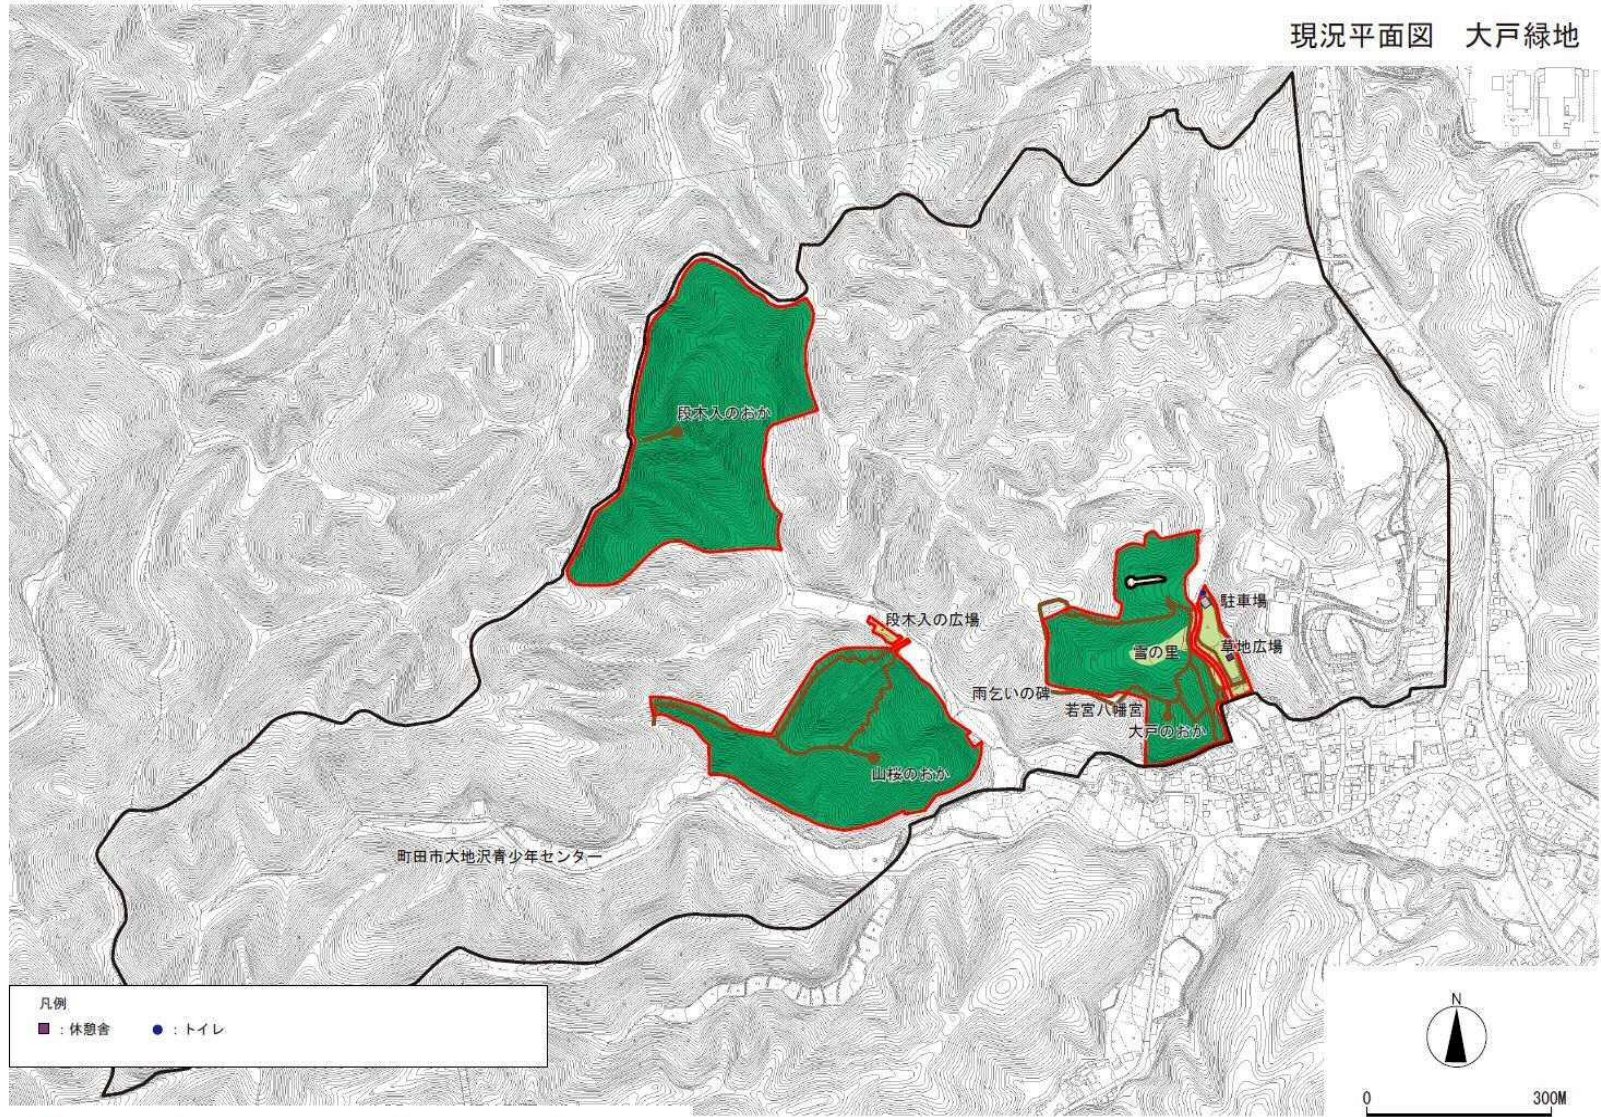

陵南公園 公園平面図

現況平面図 陵南公園

小宮公園 公園平面図

滝山公園 公園平面図

現況平面図 滝山公園

この地図は、東京都知事の承認を受けて、東京都縮尺1/2500の地形図を使用して作製したものである。(承認番号) 26都市基交策350号

滝山公園

- 既開園区域
- 開園予定区域

大戸緑地 公園平面図

この地図は、東京都知事の承認を受けて、東京都縮尺1/2500の地形図を使用して作製したものである。(承認番号) 26都市基交第350号

大 戸 緑 地

-  開園区域
-  開園予定区域
-  管理対象外