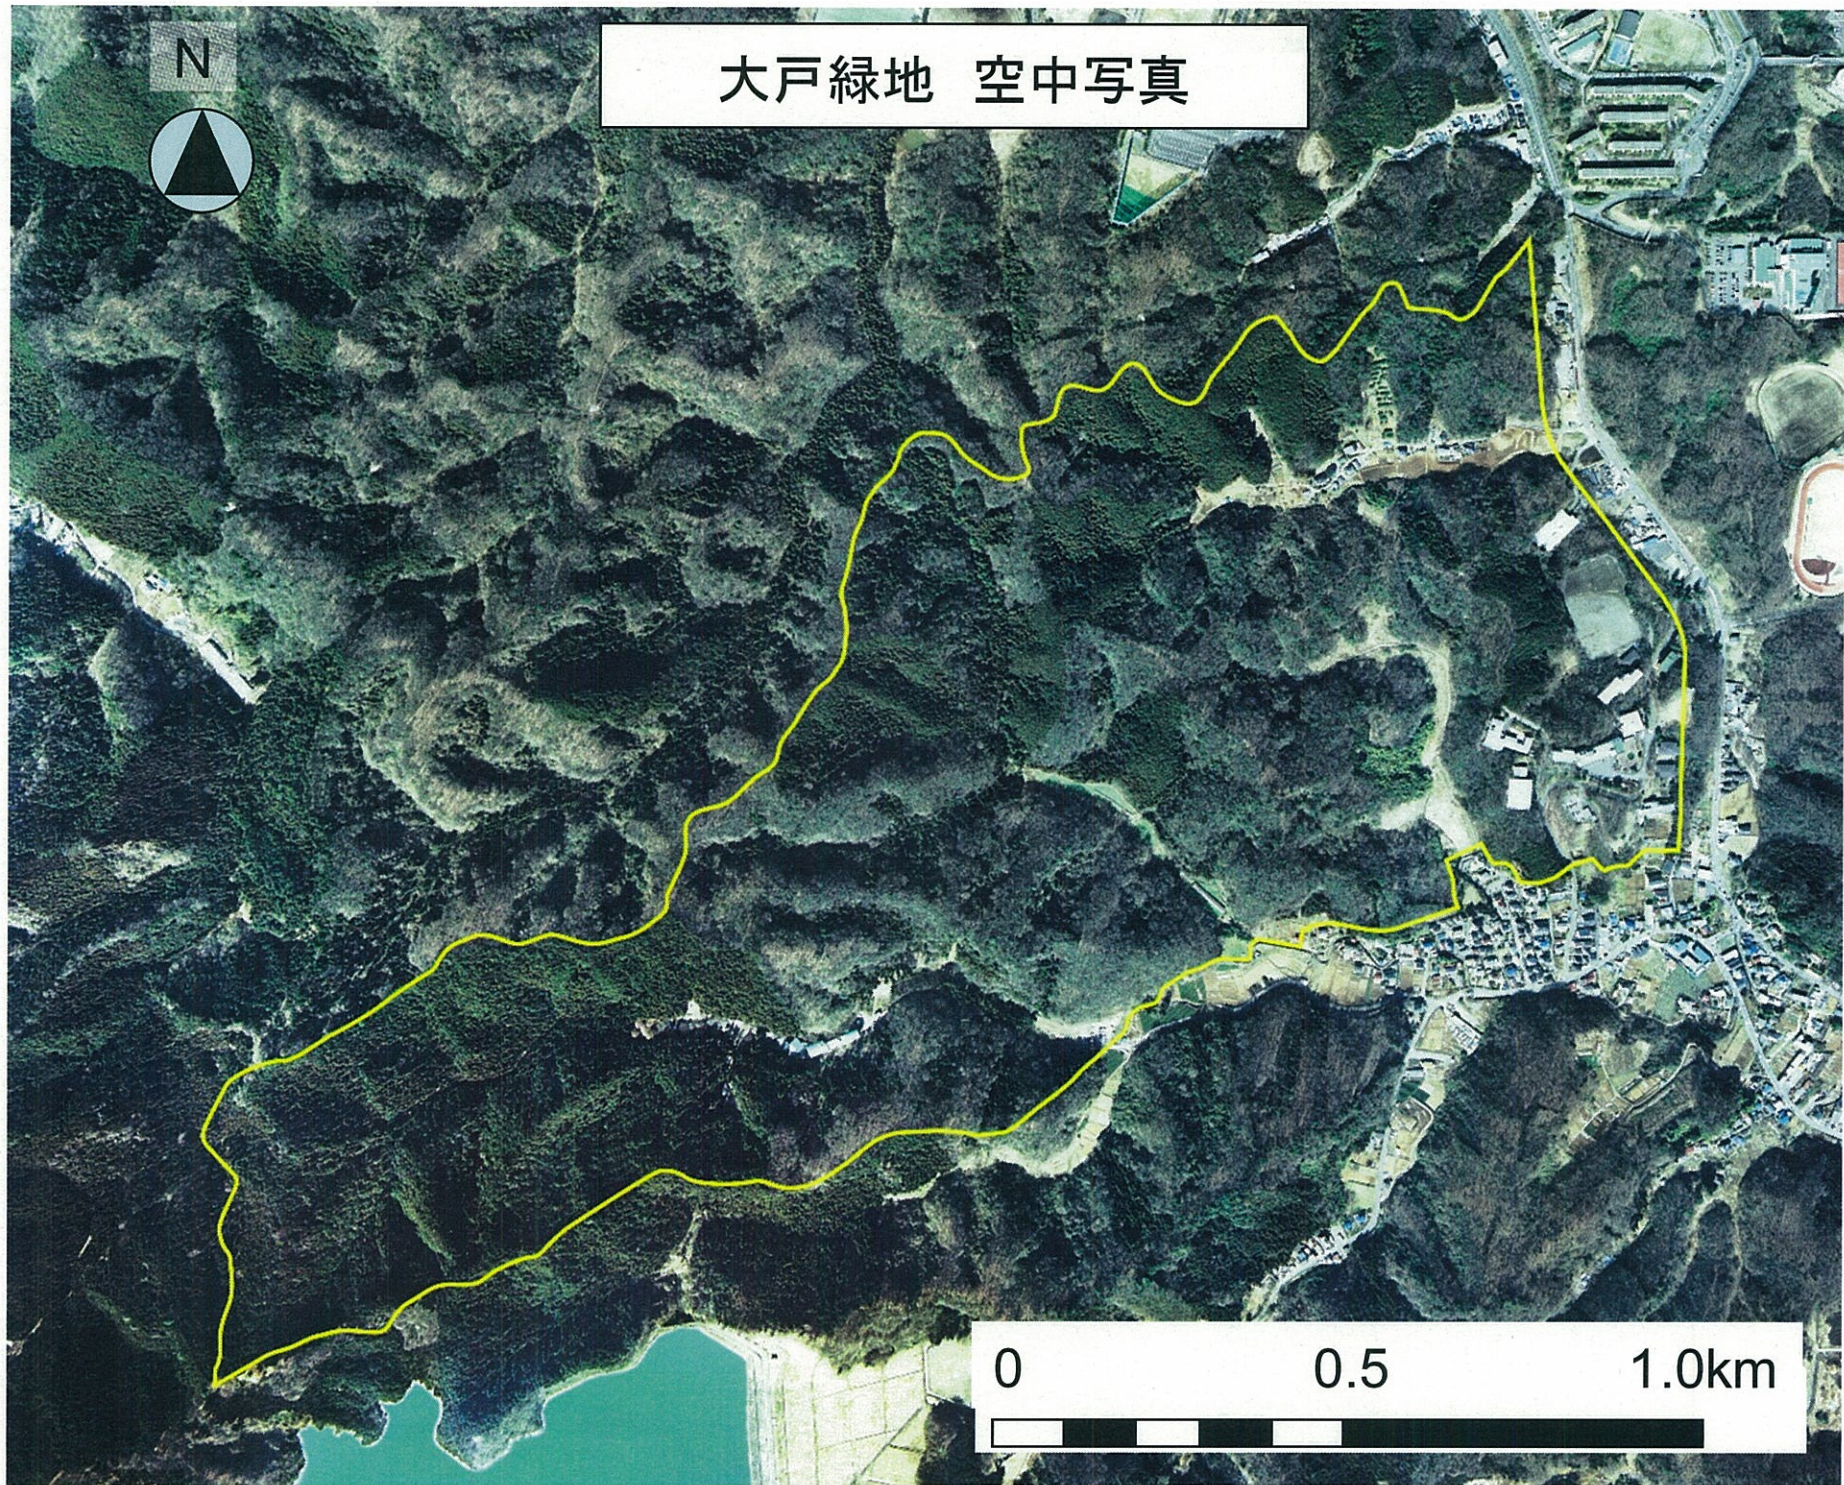

国道 16号

関東ふれあいの道

城山湖

神奈川県

凡例

- 鉄道
- 高速道路
- 高速道路(事業中)
- その他道路
- その他道路(事業中)
- ハイキングルート

N

0 0.5 1.0km

津久井湖

N

大戸緑地 空中写真

0

0.5

1.0km