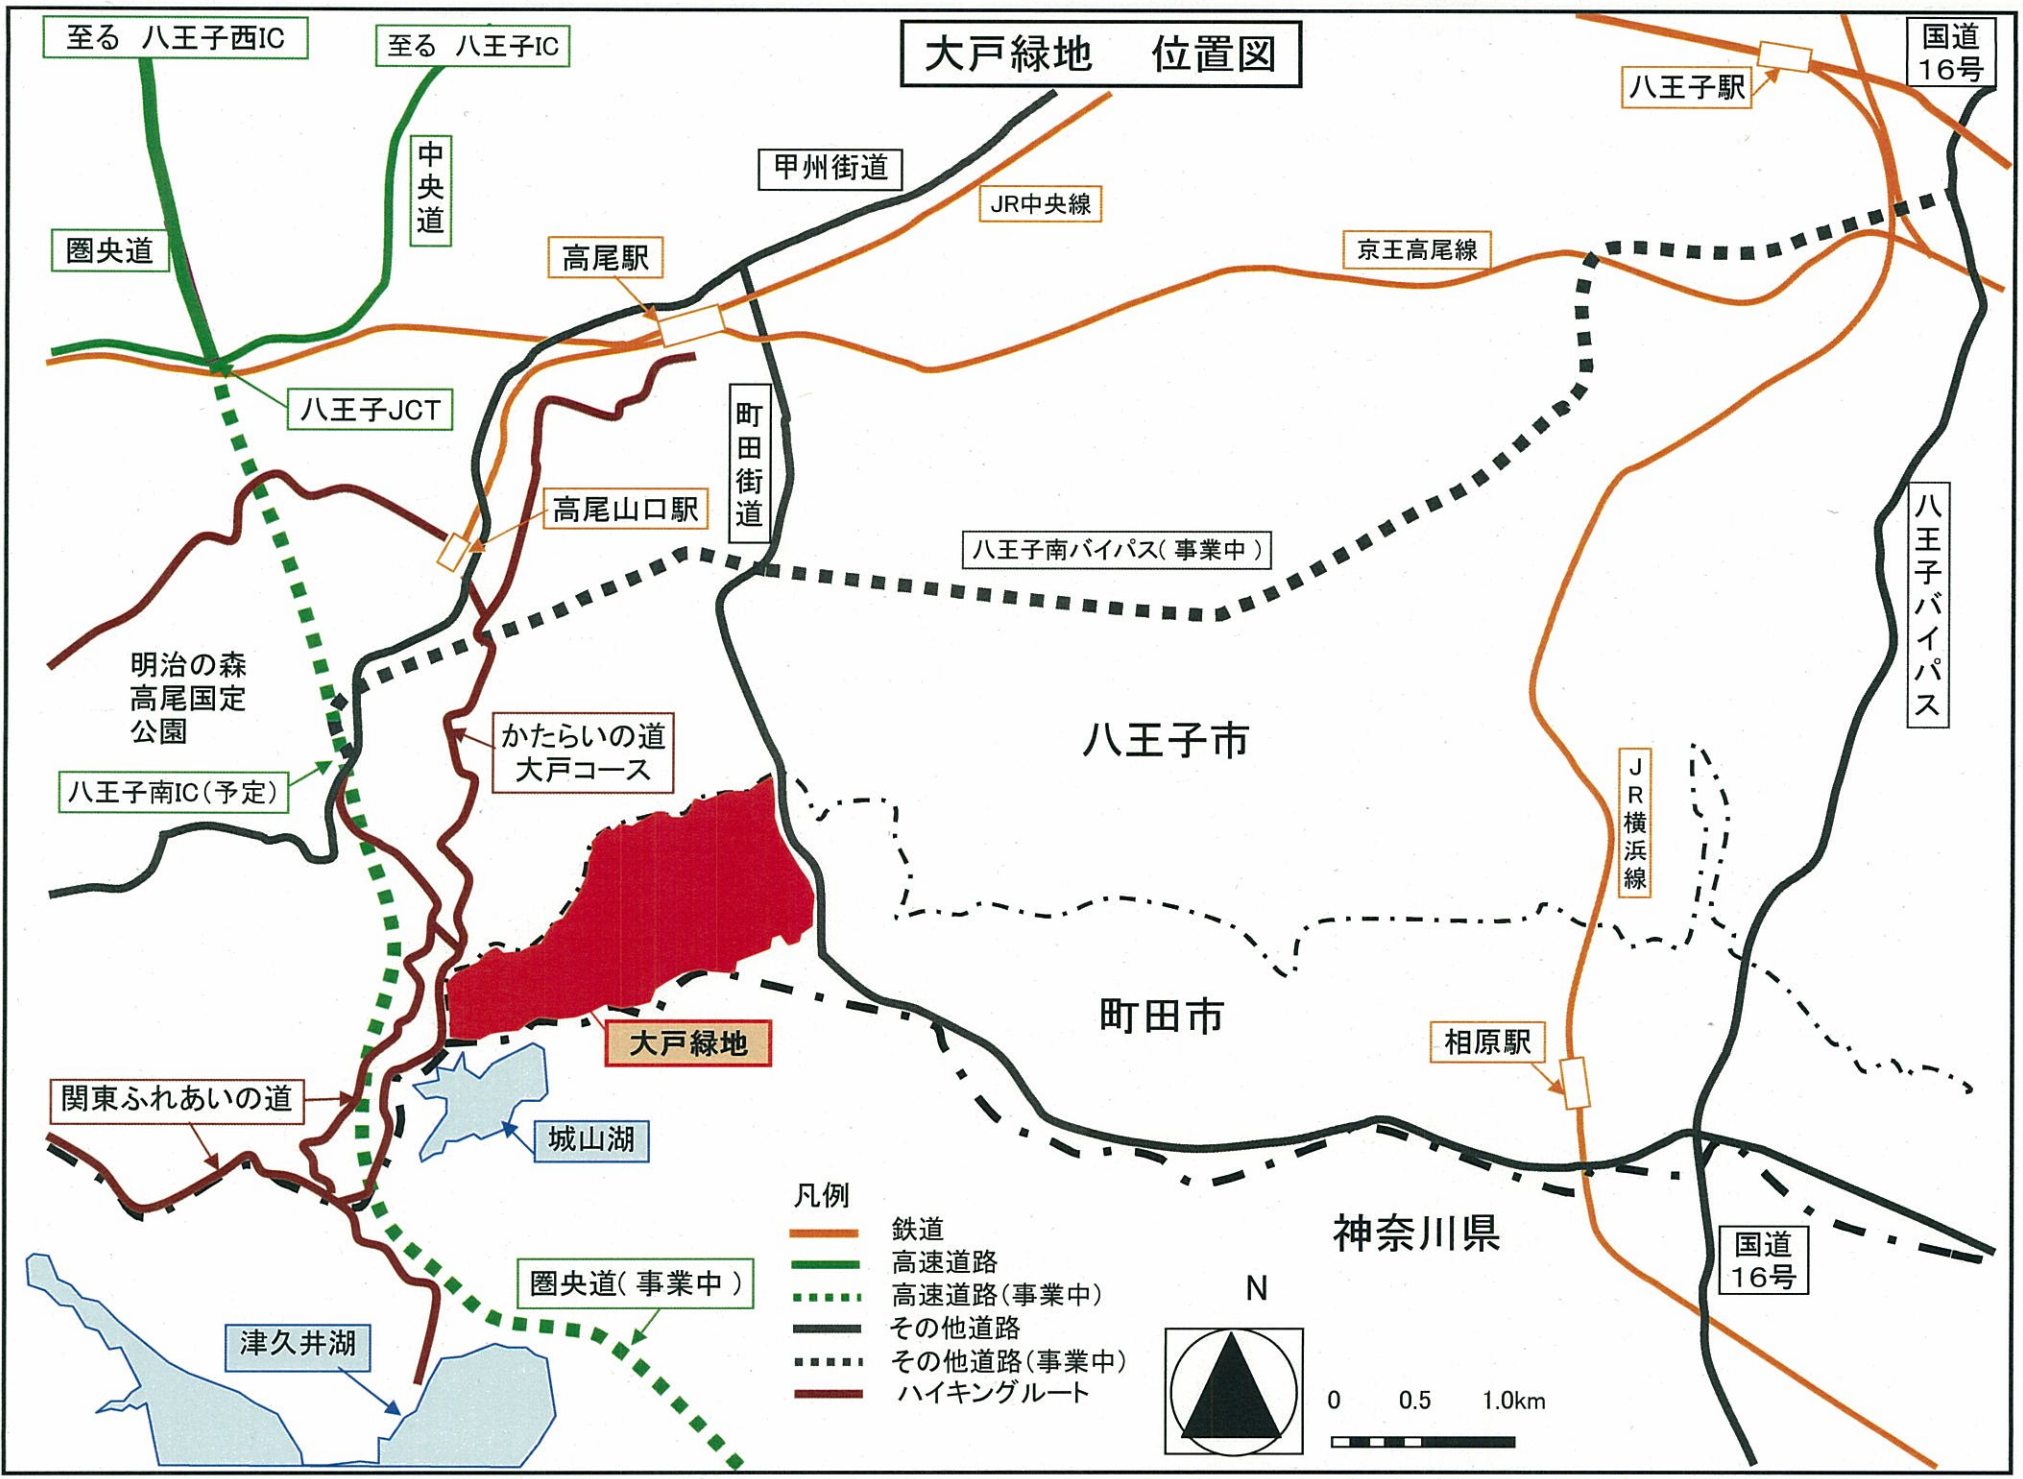

大戸緑地 位置図

至る 八王子西IC

至る 八王子IC

国道 16号

八王子駅

中央道

甲州街道

JR中央線

圏央道

高尾駅

京王高尾線

八王子JCT

町田街道

高尾山口駅

八王子南バイパス(事業中)

八王子バイパス

明治の森
高尾国定
公園

八王子市

かたらいの道
大戸コース

八王子南IC(予定)

JR
横浜線

町田市

大戸緑地

相原駅

国道 16号

関東ふれあいの道

城山湖

神奈川県

凡例

- 鉄道
- 高速道路
- 高速道路(事業中)
- その他道路
- その他道路(事業中)
- ハイキングルート

N

0 0.5 1.0km