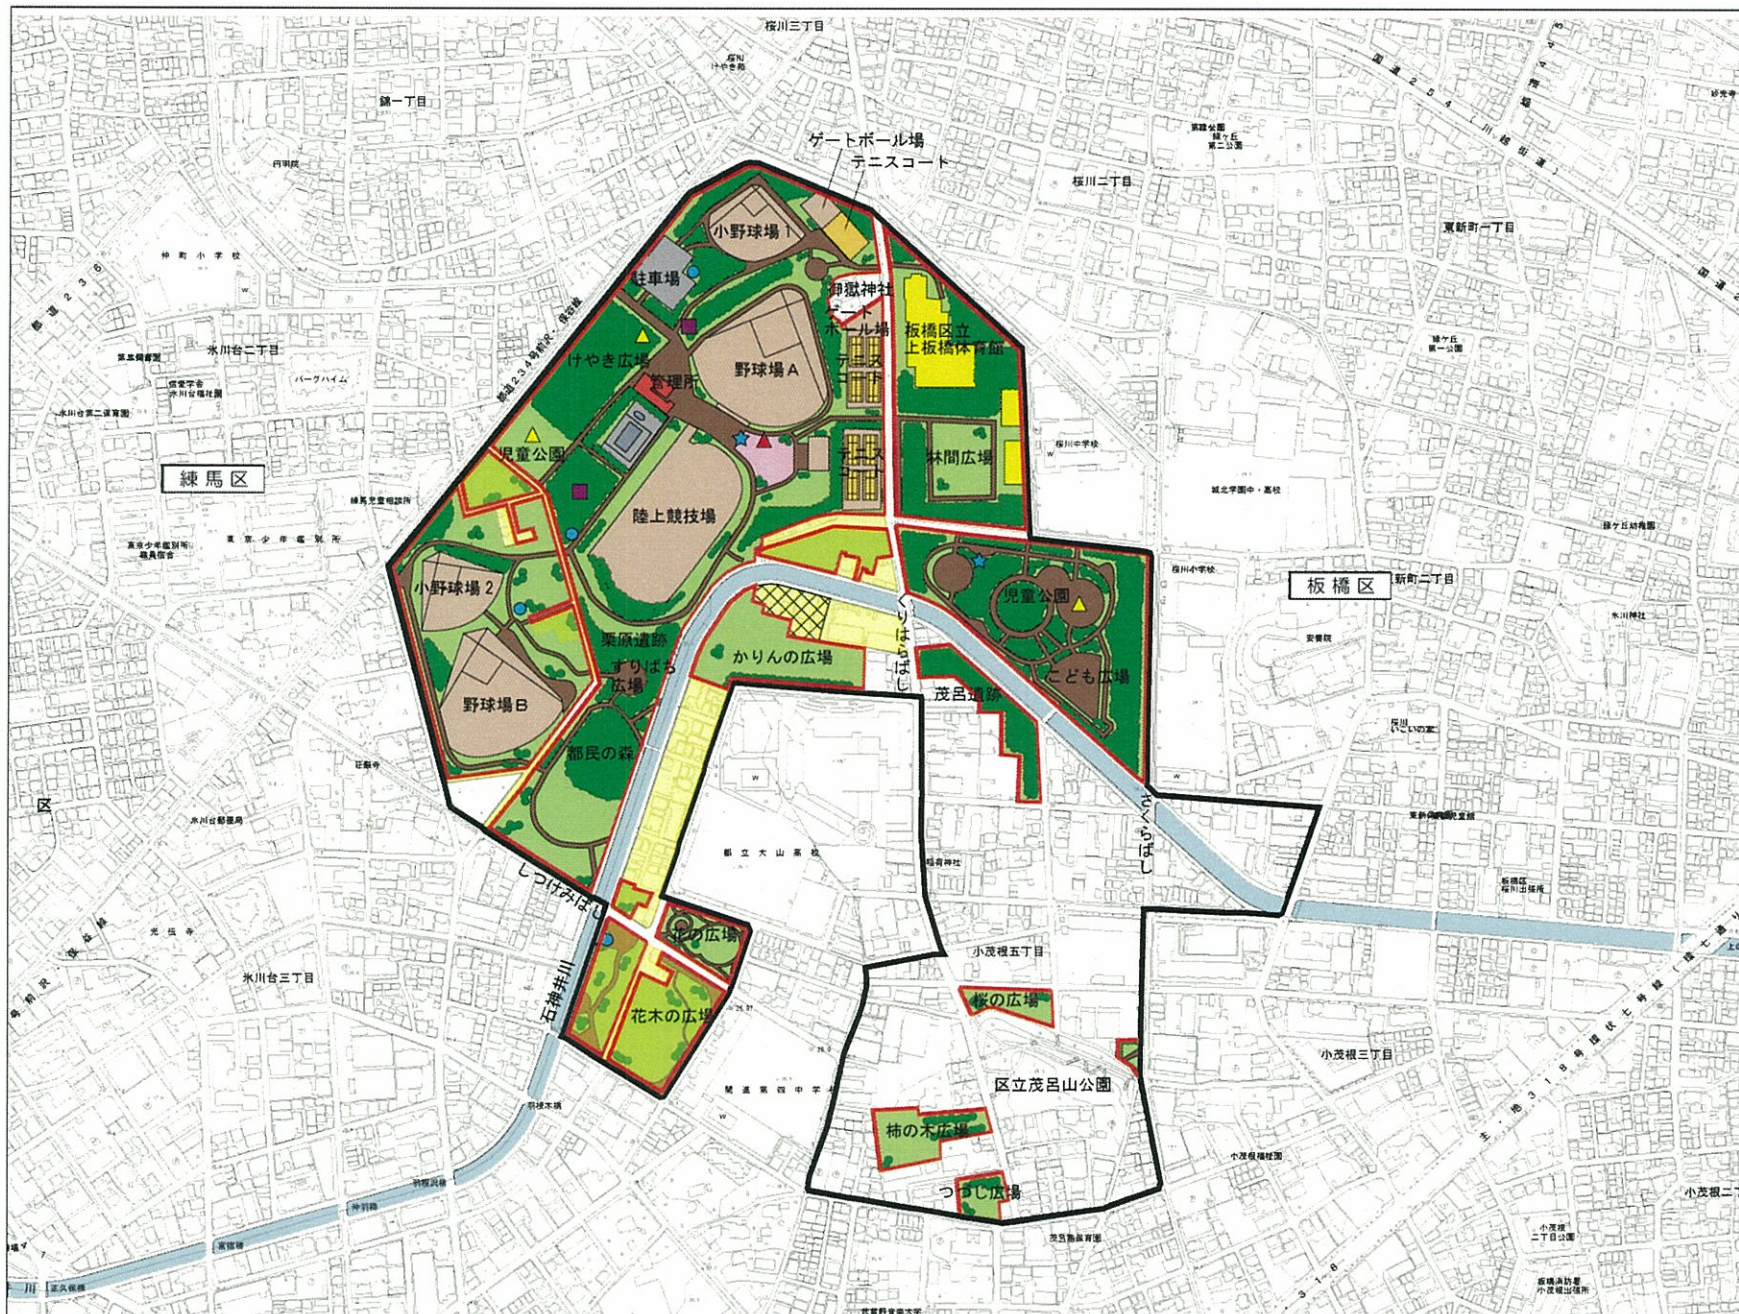

城北中央公園 位置図

城北中央公園 現況図

凡例

記号	名称
■	管理所
▲	売店
■	休憩舎
■	その他建物
▲	遊具
●	トイレ
★	車いす対応トイレ

種別	名称 平成21年3月31日現在	面積(ha)
□	都市計画公園区域	43.6
■	事業認可区域	4.1
□	開園区域	26.0
■	用地取得済区域 (未開園区域)	0.6

但し、開園区域は平成21年6月1日現在

城北中央公園 空中写真

公園管理所

都立大山高校

石神井川

縮尺 1:3,000
0 100 300

計画面積 43.6ha
縮尺 1:3,000
撮影年月日 平成20年2月14日