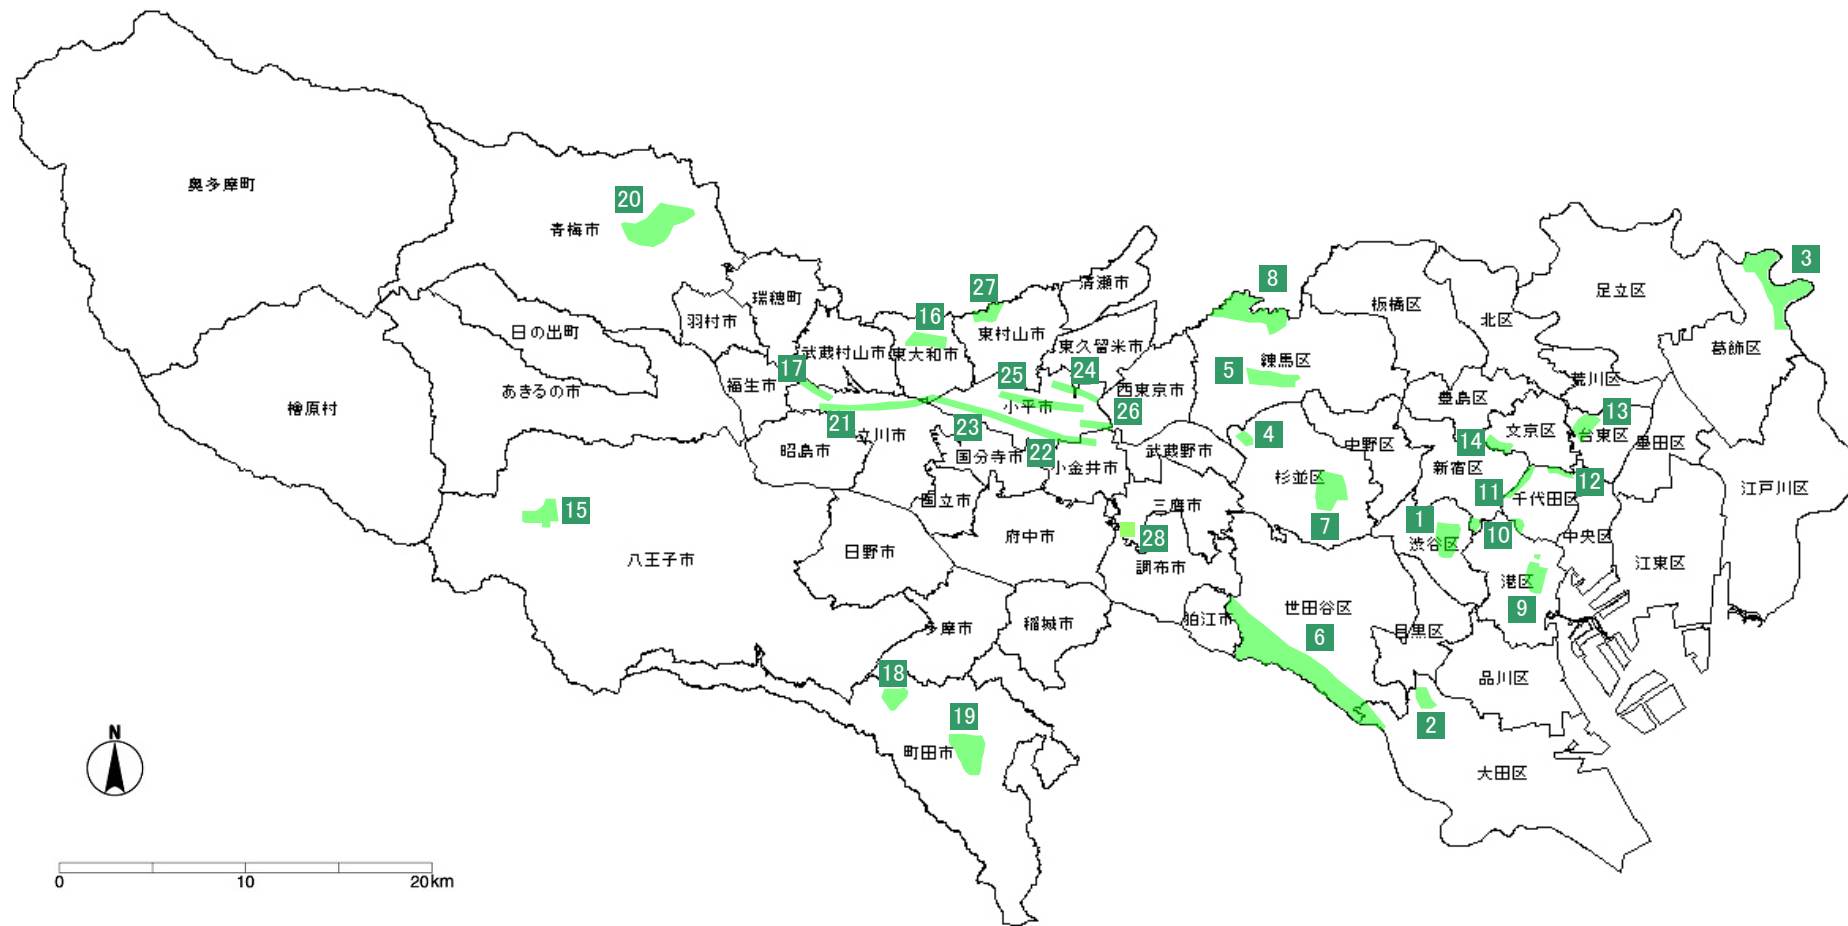

# 風致地区指定位置図

都内28箇所 11区10市

| 区部 14箇所 |               |    |          | 多摩部 14箇所 |             |    |                |
|---------|---------------|----|----------|----------|-------------|----|----------------|
| 1       | 明治神宮内外苑付近風致地区 | 8  | 大泉風致地区   | 15       | 多摩陵風致地区     | 22 | 玉川上水風致地区 ※2    |
| 2       | 洗足風致地区        | 9  | 芝風致地区    | 16       | 廻田風致地区      | 23 | 玉川上水風致地区 ※3    |
| 3       | 江戸川風致地区       | 10 | 弁慶橋風致地区  | 17       | 五日市道風致地区    | 24 | 東京道風致地区        |
| 4       | 善福寺風致地区       | 11 | 市ヶ谷風致地区  | 18       | 小山田風致地区     | 25 | 鈴木道風致地区        |
| 5       | 石神井風致地区       | 12 | 御茶の水風致地区 | 19       | 七国山風致地区     | 26 | 青梅街道風致地区       |
| 6       | 多摩川風致地区       | 13 | 上野風致地区   | 20       | 霞丘陵風致地区     | 27 | 北山風致地区         |
| 7       | 和田堀風致地区       | 14 | 関口台風致地区  | 21       | 玉川上水風致地区 ※1 | 28 | 大沢風致地区 (三鷹市指定) |

※1 立川市 ※2 小金井市、小平市御幸町・回田町の一部 ※3 小平市 (御幸町・回田町の一部を除く。)