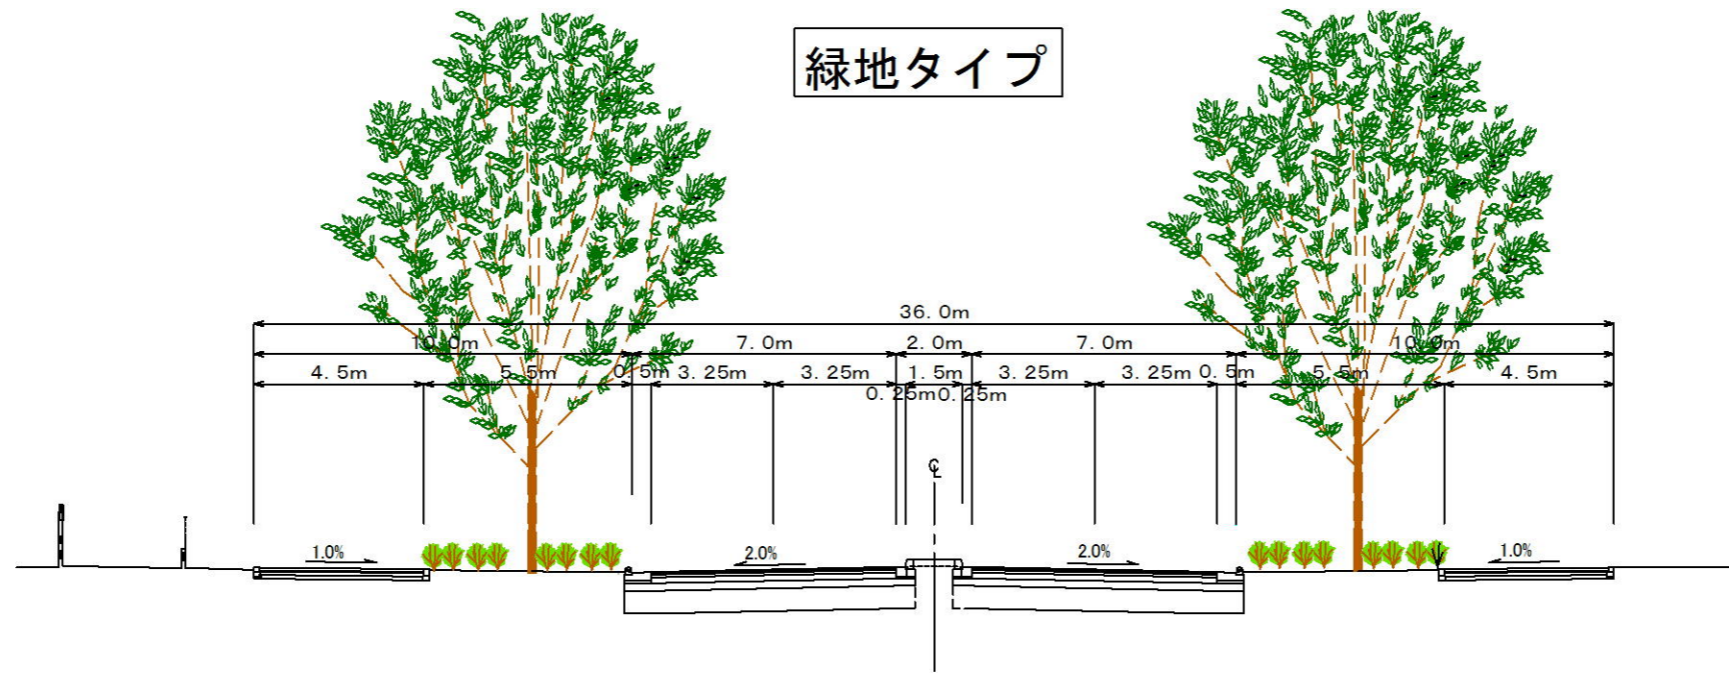

三鷹3・2・6号武蔵野3・3・6号(調布保谷線)(案)

標準横断図(案) 縮尺 1:200

緑地タイプ

副道タイプ

遊歩道部