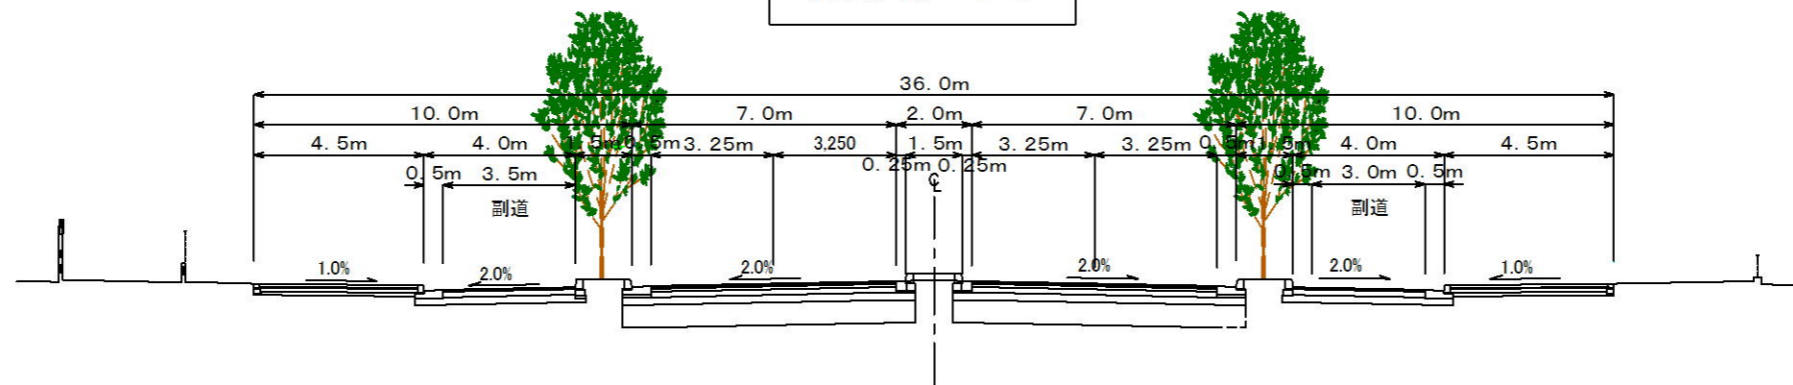

三鷹3・2・6号武蔵野3・3・6号(調布保谷線)(案)

標準横断図(案) 縮尺 1:200

緑地タイプ

副道タイプ

遊歩道部