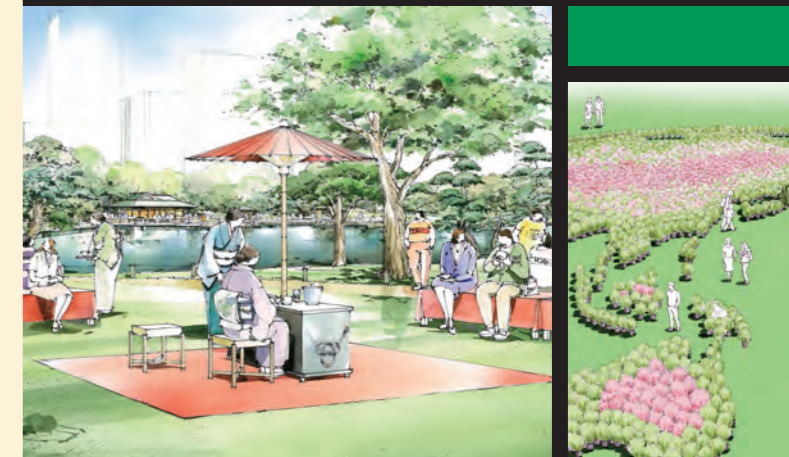

東京のまちづくり

9/10月号

特集 第29回全国都市緑化フェア TOKYO

東京水辺ライン 第六回東京水辺百景フォトコンテスト作品募集

河川や河川環境により一層の関心を持っていただき、水辺と水上バスを身近なものに感じていただくため、「第六回東京水辺百景フォトコンテスト」を開催します。今年度は、東京で開催される第29回全国都市緑化フェア TOKYO にちなみ、「緑化フェア賞」を特別に設けております。

- **応募規程** ・水上バス船上の写真、水上バスから見た水辺風景写真、隅田川岸、荒川岸、東京湾等からの水上バスの写真であること
- ・フィルム作品、デジタルカメラ作品いずれも可
- ・A4 または 6 つ切りサイズでカラープリントしたもの
- ・平成 23 年 10 月 21 日以降に撮影されたもの（未発表に限る。）
- ・その他応募上の注意、入賞作品の扱いなどの詳細は、応募用紙をご確認ください。