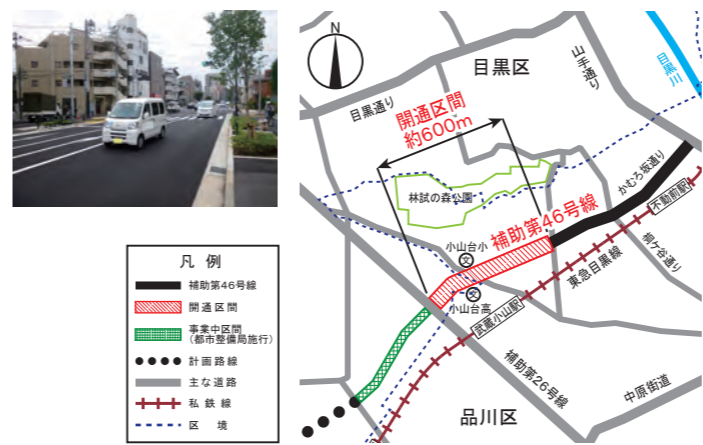

午後は自由参加のガイドウォークも実施！

- **日 時** 平成24年9月8日（土）
10：00～12：00
- **場 所** 東大和公園正門前集合（東大和市湖畔3丁目）

- **参 加 費** 無料
- **対 象** 小学生以上。小学生は保護者同伴となります。
- **持 ち 物** 軍手、手ぬぐいタオル（2枚）、飲み物、虫よけ、汚れても良い服装（長袖・長ズボン）、サンダル不可、午後参加の場合はお弁当

問い合わせ先 狭山公園パークセンター TEL:042-393-0154
HP: http://www.sayamaparks.com/

補助第46号線（小山台地区）開通！ 山手通りから補助第26号線までつながります

東京都が整備を進めている東京都市計画道路補助第46号線の品川区小山台一丁目から補助第26号線（目黒区目黒本町三丁目）までの区間、約600mが完成し、6月27日（水）に交通開放しました。

これにより、山手通りと補助第26号線をつなぐ新たな道路ネットワークが形成され円滑な交通が確保されます。また、本路線は木造住宅密集地域内を通過しており、災害時における延焼遮断帯としての空間確保や避難場所である林試の森公園へのアクセスルートが強化されるなど、地域の安全性や防災性の向上が図られます。